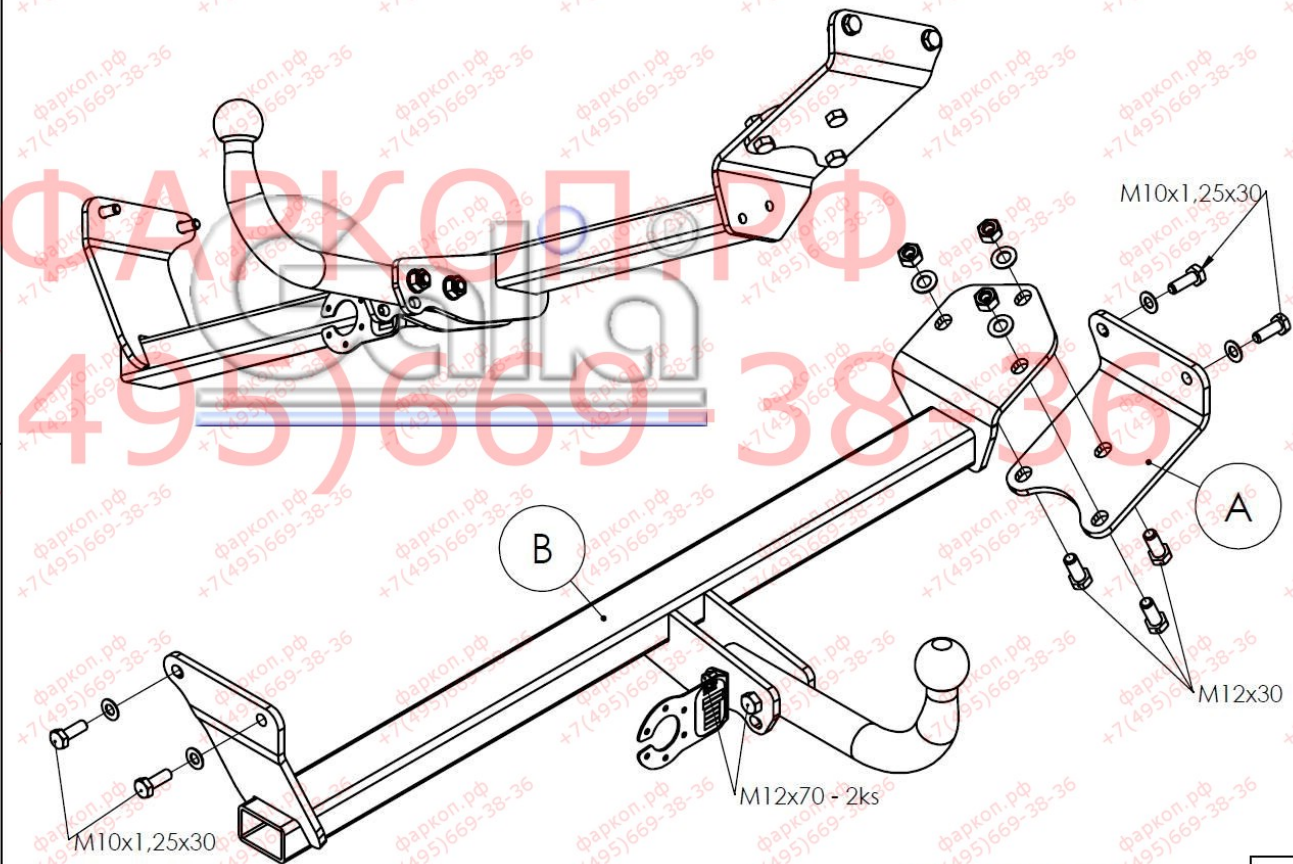

M10x1,25x30 - 4ks
 M12x30 - 3ks
 M12x70 - 2ks (A,I)
 M12x90 - 2ks (I)
 M12x19 - 3ks (C)
 M12x21 - 1ks (C)

M12 - 5ks (A, I)
 M12 - 3ks (C)

PP10 - 4ks
 PP12 - 5ks (A, I)
 PP12 - 7ks (C)

C

M12x19 - 3ks
 M12x21 - 1ks

M12x90 - 2ks

I

M10x1,25x30

M12x70 - 2ks

M10x1,25x30

M12x30

AIC 400 0 3

HYUNDAI i30 KOMBI
 Kód: H1005(A,I,C) 21. 9. 2017