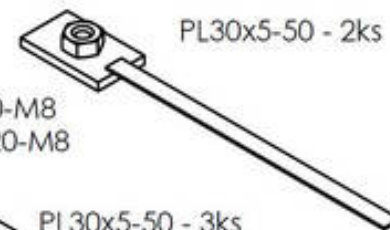

M10x35 - 6ks  
 M12x70 - 2ks (A)  
 M12x90 - 2ks (I,C)  
 M12x19 - 3ks (C)  
 M12x21 - 1ks (C)

M8 - 1ks  
 M10 - 1ks  
 M12 - 2ks (A, I)

P12 - 4ks

P11 - 1ks

pryžový doraz D30x20-M8  
 rubber stopper D30x20-M8

PL30x5-50 - 2ks

PP - 1ks  
 PP10 - 6ks  
 PP12 - 2ks (A, I)  
 PP12 - 4ks (C)

P25x5 - 1ks

PL30x5-50 - 3ks

C

M12x19 - 3ks  
 M12x21 - 1ks

M12x90 - 2ks

I