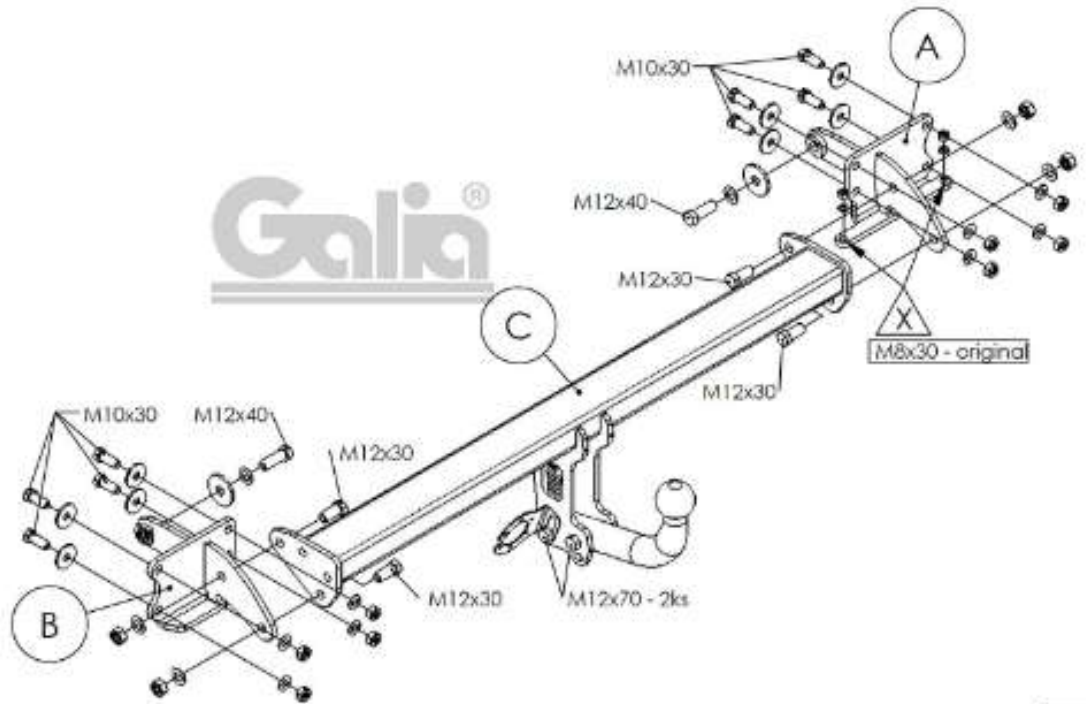

M8x30 - 2ks original

M10x30 - 8ks
M12x30 - 4ks
M12x40 - 2ks
M12x70 - 2ks (A)
M12x90 - 2ks (I)
M12x19 - 3ks (C)
M12x21 - 1ks (C)

M8 - 2ks
M10 - 8ks
M12 - 6ks (A, I)
M12 - 4ks (C)

PP8 - 2ks
PP10 - 8ks
PP12 - 6ks (A, I)
PP12 - 8ks (C)

P11 - 8ks
P13 - 2ks

C

I

Galix[®]

AIC 325 12 2

MERCEDES C, MERCEDES C KOMBI
Kód: M1415(A,I,C) 13. 8. 2020

A