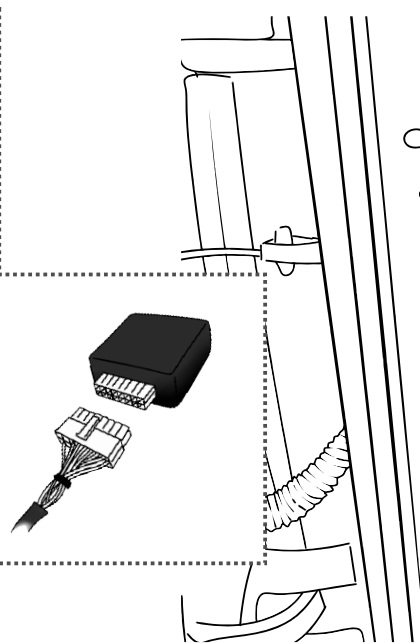

# ИНСТРУКЦИЯ ПО МОНТАЖУ комплекта электропроводки для фаркопа с 7-ми контактной розеткой (ГОСТ 9200-76)

**Peugeot**  
**Partner Tepee 05/08 →**

**Citroën**  
**Berlingo Kombi 05/08 →**

- 1.
- 2.
- 3.
- 4.

!

[Empty box for identification]

\*

9200-76							
	1/L	2	3/31	4/R	5/58-R	6/54	7/58-L
	21W	2x21W		21W	21W	2x21W	21W
					-		

**RUS**