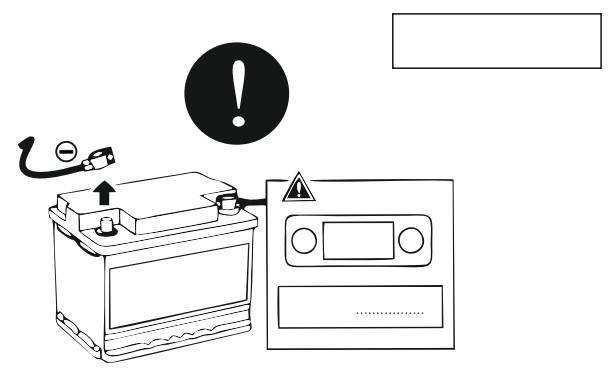

[Empty box for identification]