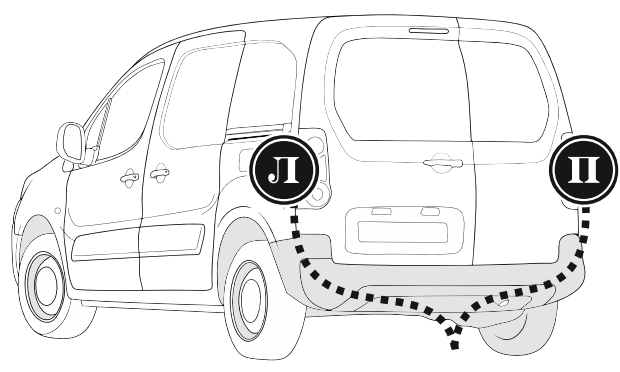

[Empty box for identification]