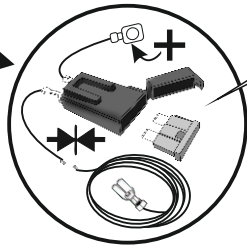

*

9200-76							
	1/L	2	3/31	4/R	5/58-R	6/54	7/58-L
	21W	2x21W		21W	21W	2x21W	21W
					-