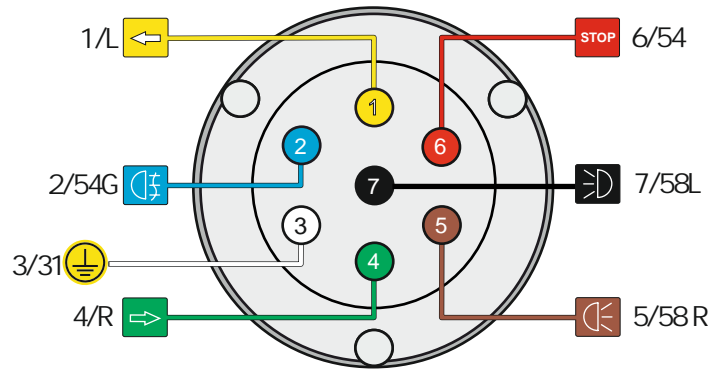

# ИНСТРУКЦИЯ ПО МОНТАЖУ комплекта электропроводки для фаркопа с 7-ми контактной розеткой (ГОСТ 9200-76)

**Peugeot**  
**Partner Tepee 05/08 →**

**Citroën**  
**Berlingo Kombi 05/08 →**

- 1.
- 2.
- 3.
- 4.

!

[Empty box for identification]

\*

9200-76							
	1/L	2	3/31	4/R	5/58-R	6/54	7/58-L
	21W	2x21W		21W	21W	2x21W	21W
					-		

**RUS**