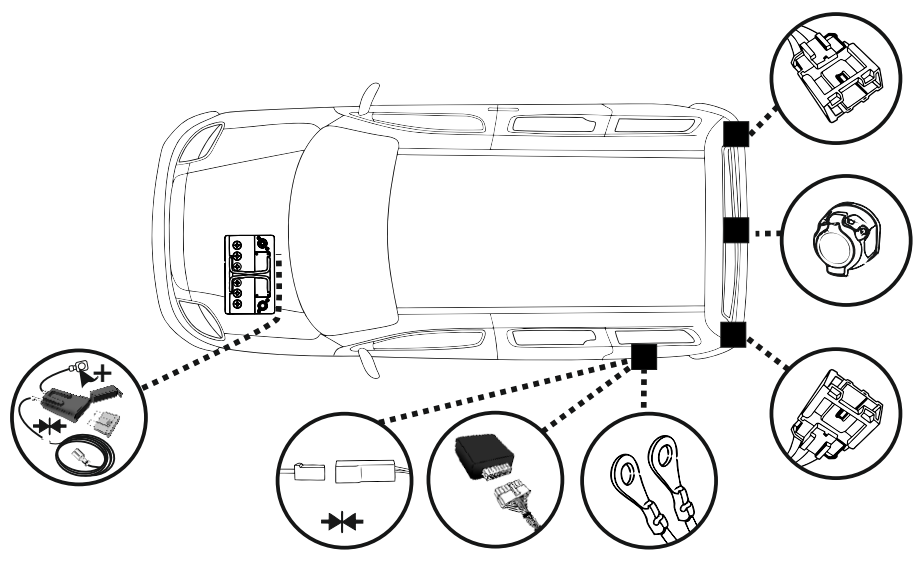

[Empty box for identification]