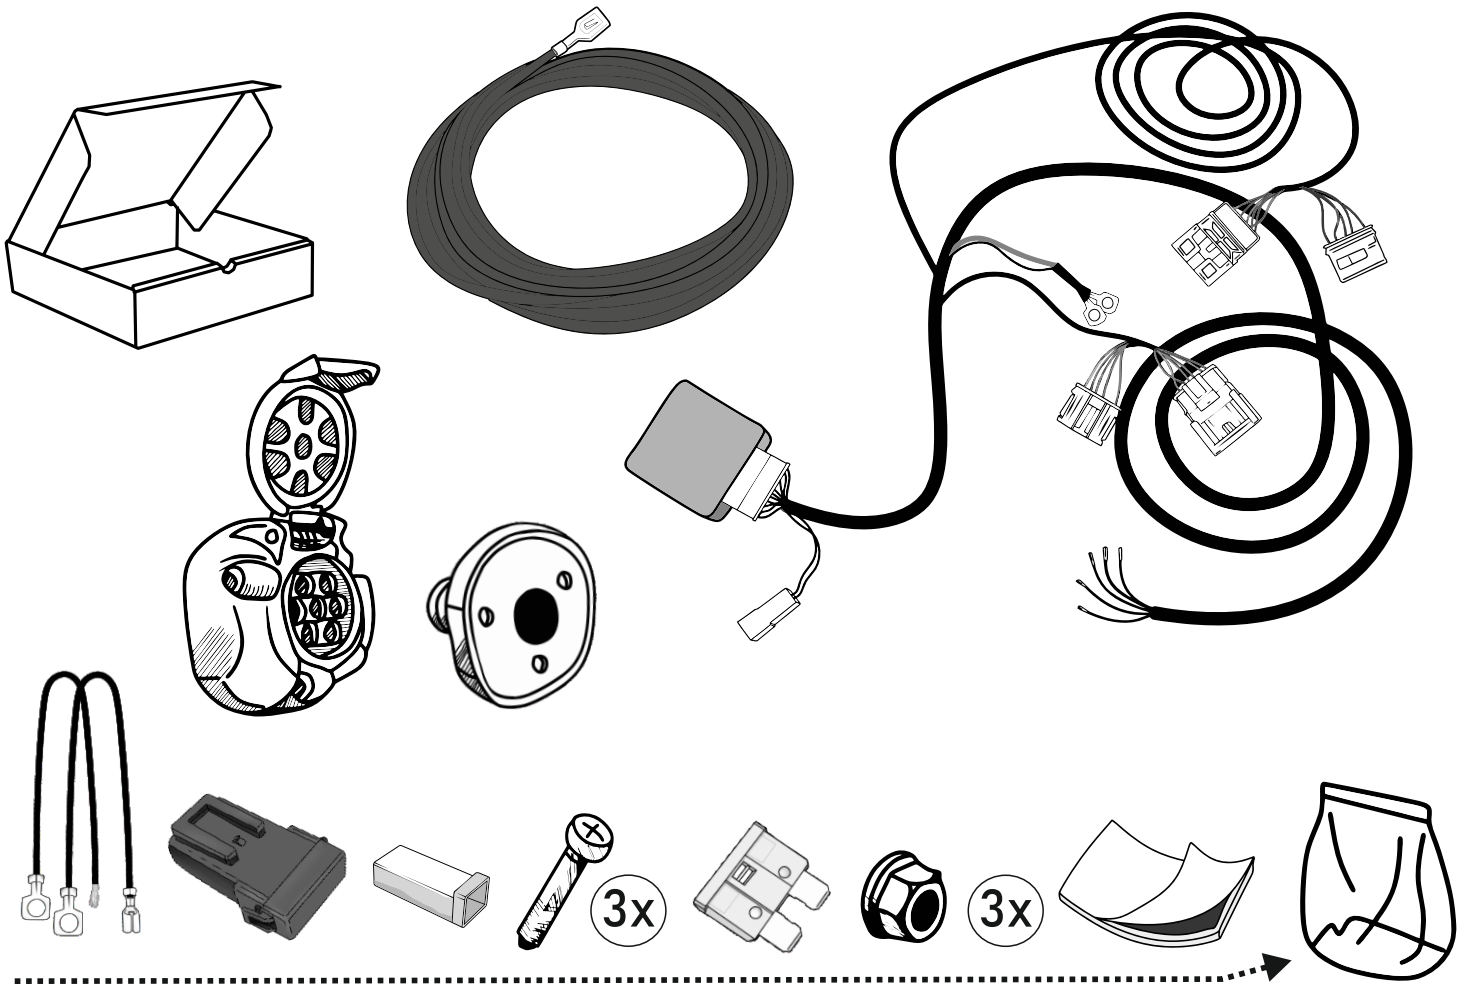

# ИНСТРУКЦИЯ ПО МОНТАЖУ комплекта электропроводки для фаркопа с 7-ми контактной розеткой (ГОСТ 9200-76)

**Peugeot**  
**Partner Tepee 05/08 →**

**Citroën**  
**Berlingo Kombi 05/08 →**

- 1.
- 2.
- 3.
- 4.

!

[Empty box for identification]

\*

9200-76							
	1/L	2	3/31	4/R	5/58-R	6/54	7/58-L
	21W	2x21W		21W	21W	2x21W	21W
					-		

**RUS**