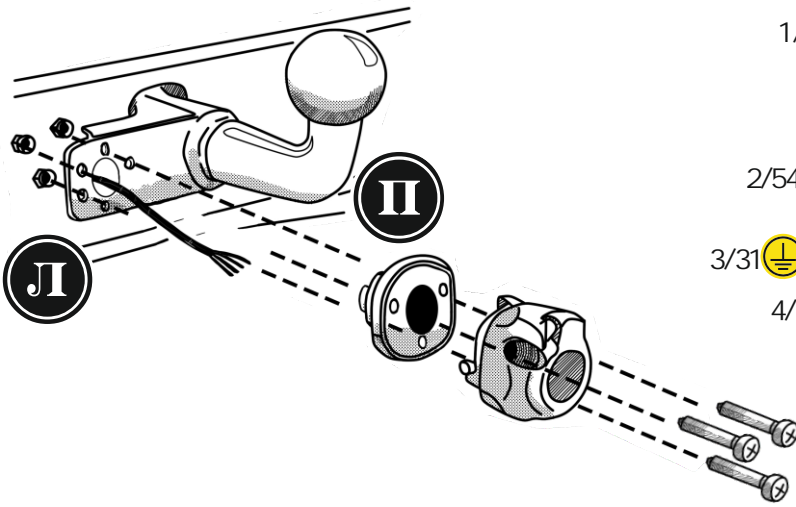

# ИНСТРУКЦИЯ ПО МОНТАЖУ комплекта электропроводки для фаркопа с 7-ми контактной розеткой (ГОСТ 9200-76)

**Peugeot**  
**Partner Tepee 05/08 →**

**Citroën**  
**Berlingo Kombi 05/08 →**

- 1.
- 2.
- 3.
- 4.

!

[Empty box for identification]

\*

9200-76							
	1/L	2	3/31	4/R	5/58-R	6/54	7/58-L
	21W	2x21W		21W	21W	2x21W	21W
					-		

**RUS**