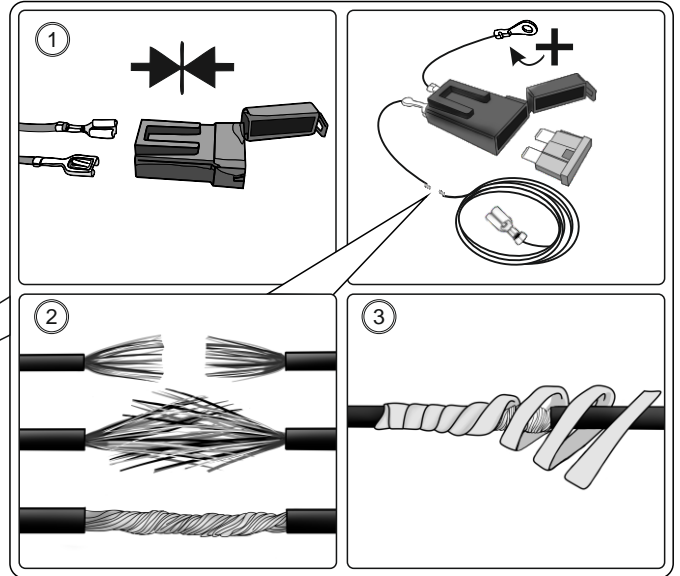

*

9200-76							
	1/L	2	3/31	4/R	5/58-R	6/54	7/58-L
	21W	2x21W		21W	21W	2x21W	21W
					-