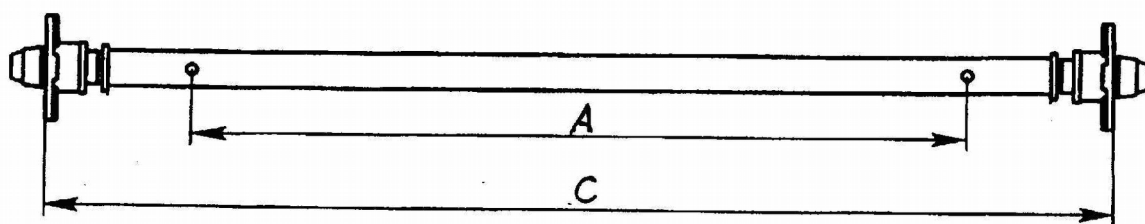

Ось рессорная без тормоза 750 кг

Заданные размеры на ось рессорную без тормоза

1.	Нагрузка, кг	750 (max)		
2.	Крепление колеса	98x4	98x4 вод/защ	112x5
	Колесный болт	M12x1,5	M12x1,25	M12x1,5

Согласованные размеры