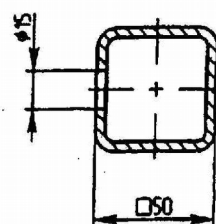

Ось рессорная без тормоза 750 кг

Заданные размеры на ось рессорную без тормоза

1.	Нагрузка, кг	750 (max)		
2.	Крепление колеса	98x4	98x4 вод/защ	112x5
	Колесный болт	M12x1,5	M12x1,25	M12x1,5

Согласованные размеры

3.	Размер А, мм	А=
4.	Размер С, мм	С=

5.	Заказчик (название фирмы, e-mail, телефон)	Контактное лицо
6.	Дата заполнения заказа	
7.	Количество, шт.	
8.	Дополнительные сведения	

Внимание! Строки № 2, 3, 4, 5, 6, 7 обязательны к заполнению