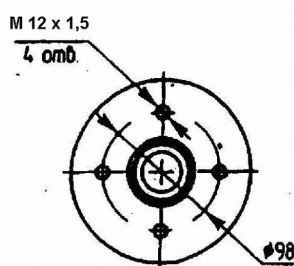

Ось рессорная без тормоза 750 кг

Заданные размеры на ось рессорную без тормоза

1.	Нагрузка, кг	750 (max)		
2.	Крепление колеса	98x4	98x4 вод/защ	112x5
	Колесный болт	M12x1,5	M12x1,25	M12x1,5

Согласованные размеры

3.	Размер А, мм	А=
4.	Размер С, мм	С=

5.	Заказчик (название фирмы, e-mail, телефон)	Контактное лицо
6.	Дата заполнения заказа	
7.	Количество, шт.	
8.	Дополнительные сведения	

Внимание! Строки № 2, 3, 4, 5, 6, 7 обязательны к заполнению