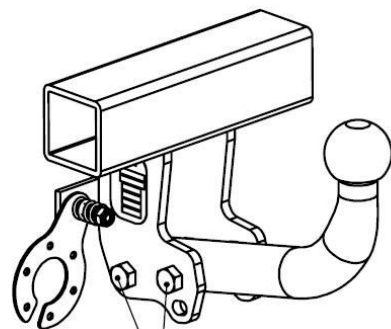

C

M12x19 - 4ks

I

M12x90 - 2ks

AIC 325 12 2

CITROEN JUMPY / DISPATCH / SPACETOURER, PEUGEOT EXPERT / TRAVELLER,
TOYOTA PROACE

Kód: C0725(A,I,C) 28. 10. 2016

A