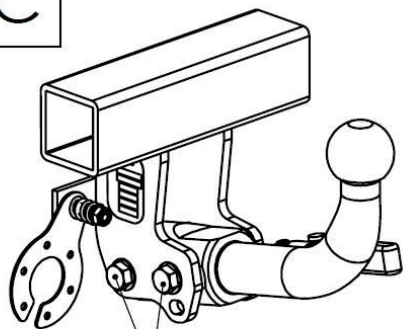

C

M12x19 - 4ks

I

M12x90 - 2ks

AIC 325 12 2

CITROEN JUMPY / DISPATCH / SPACETOURER, PEUGEOT EXPERT / TRAVELLER,
TOYOTA PROACE

Kód: C0725(A,I,C) 28. 10. 2016

A