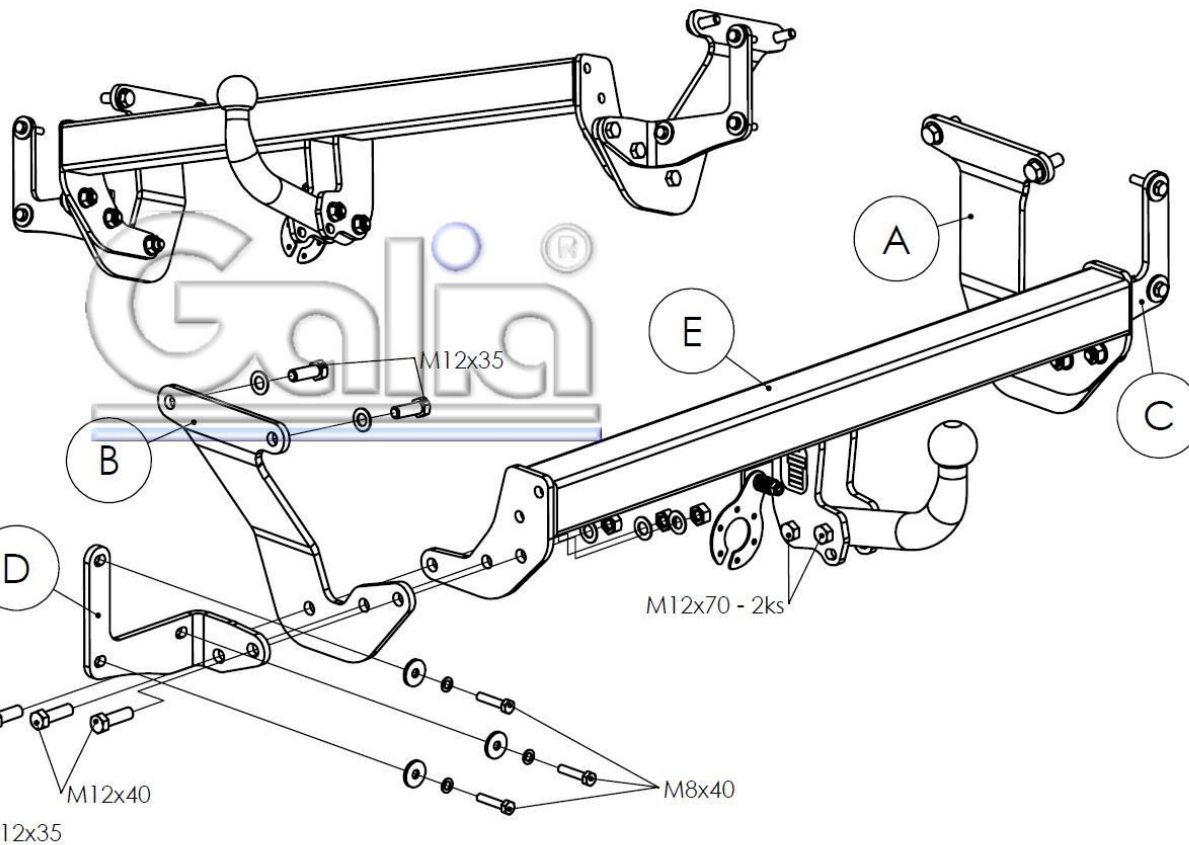

C

M12x19 - 4ks

I

M12x90 - 2ks

AIC 325 12 2

CITROEN JUMPY / DISPATCH / SPACETOURER, PEUGEOT EXPERT / TRAVELLER,
TOYOTA PROACE

Kód: C0725(A,I,C) 28. 10. 2016

A