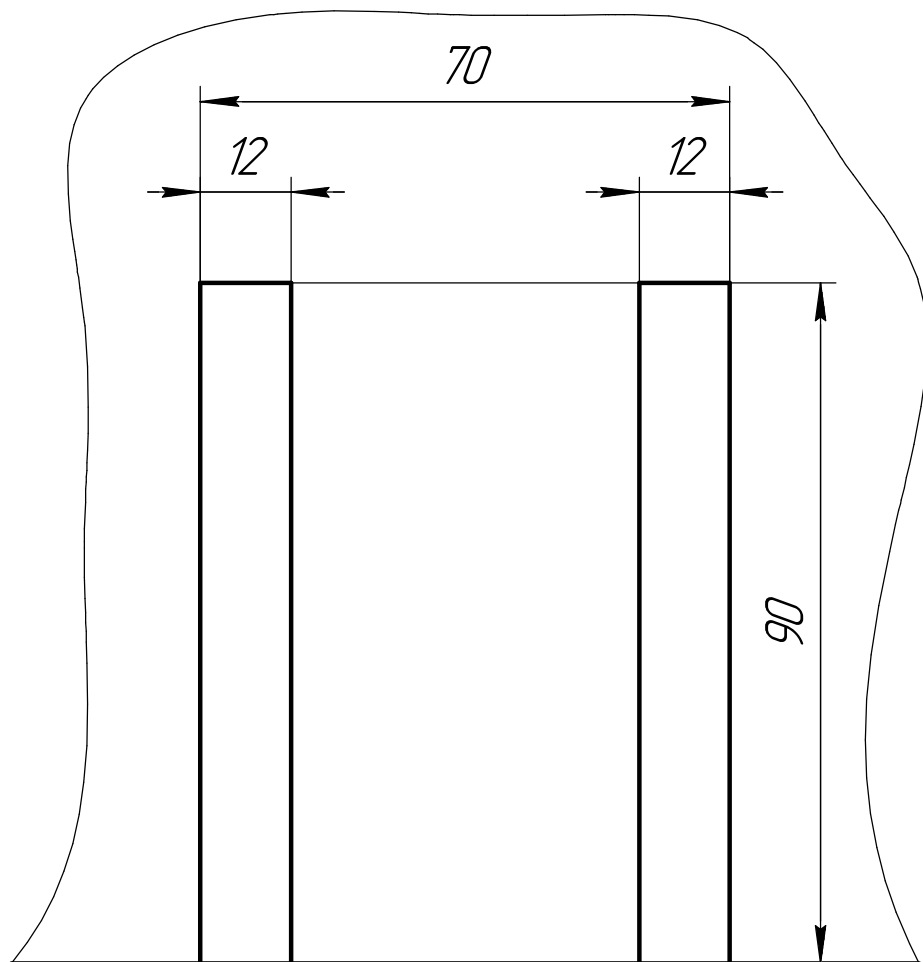

*Вырез дампера
Renault Fluence
2009- 2. в.
R120-A 1:1*

*Вырез дампера
Renault Fluence
2009- 2. в.
R120-A 1:1*