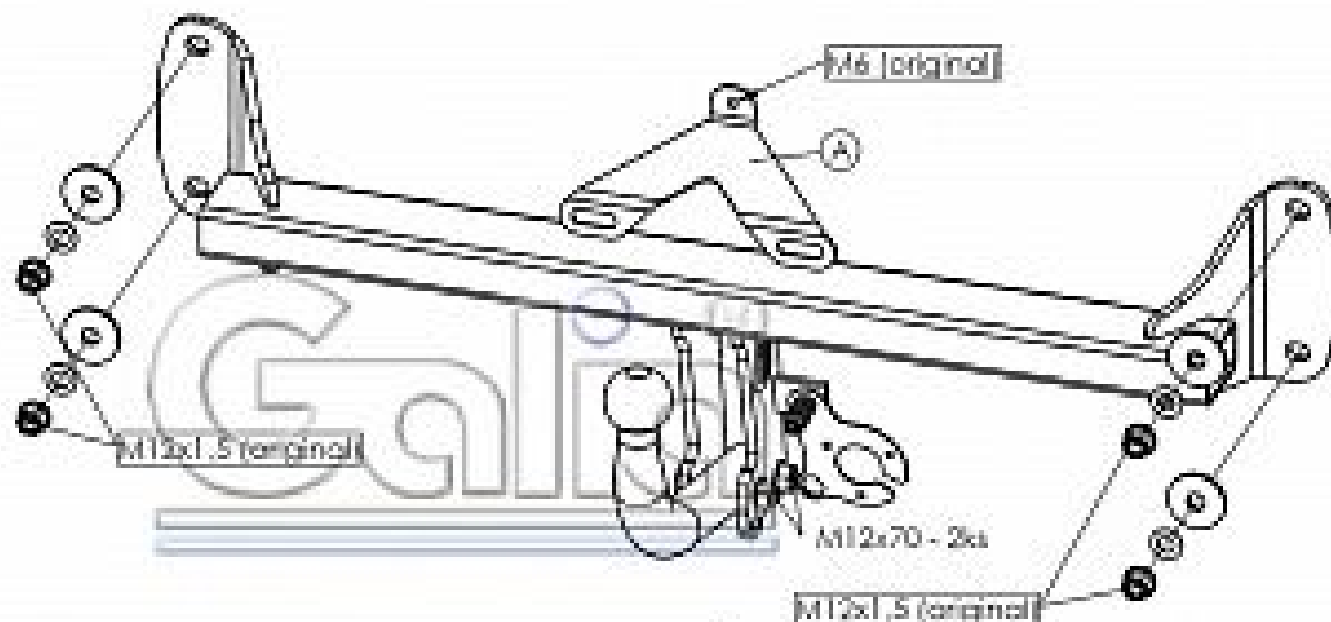

M6x40 - 1ks
 M12x70 - 2ks (A)
 M12x90 - 2ks (I)
 M12x19 - 4ks (C)

SMB - 1ks

M12 - 2ks (A, I)

M12x1.5 - 4ks
 (pôvodná)
 (original)

P8 - 1ks

PP12 - 6ks (A, I)
 PP12 - 8ks (C)

P13 - 4ks

P14x25 - 1ks

C

M12x19 - 4ks

M12x90 - 2ks

AIC 400 12-3

BMW 3, BMW 3 GT, BMW 3 KOMBI
 Kód: 80215(A,C) 4. 11. 2013

A