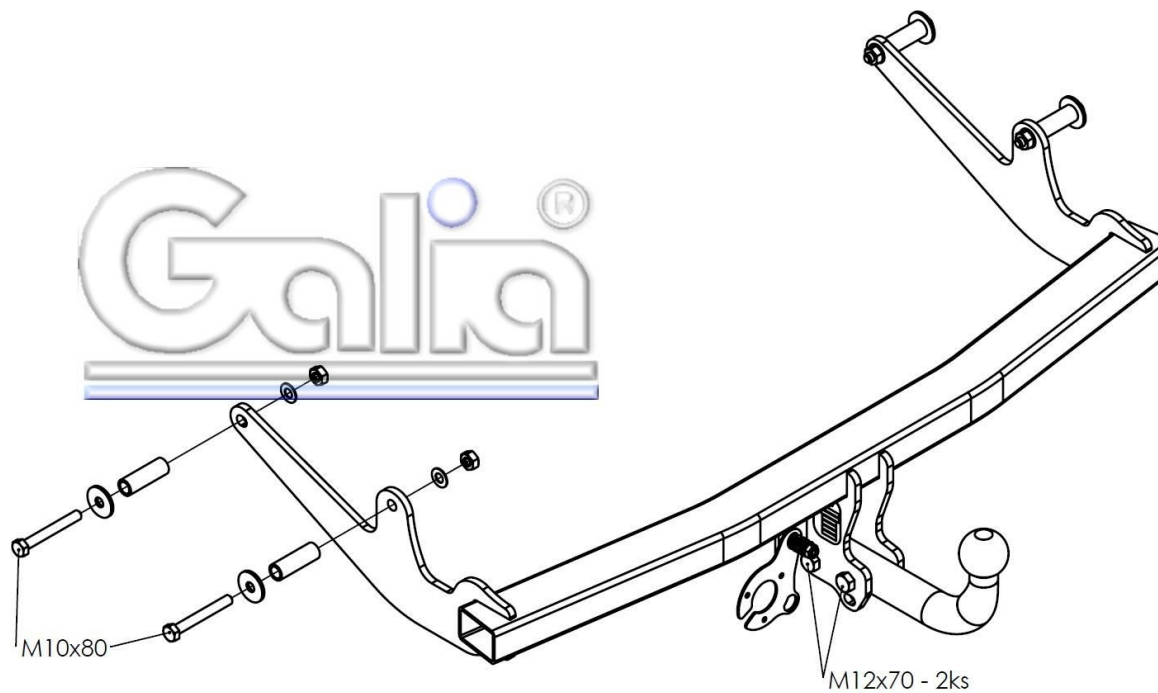

M8x40 - 1ks  
 M10x80 - 4ks  
 M12x70 - 2ks (A)  
 M12x90 - 2ks (I)  
 M12x19 - 4ks (C)

M8 - 1ks

M10 - 4ks  
 M12 - 2ks (A, I)

P11 - 4ks

P8 - 1ks  
 PP10 - 4ks  
 PP12 - 2ks (A, I)  
 PP12 - 4ks (C)

R18x54 - 4ks

PR14 - 1ks

C

Galina®

I

AIC 325 0 2

DACIA LOGAN, RENAULT LOGAN  
 Kód: D0435(A,I,C) - 7. 6. 2013

A