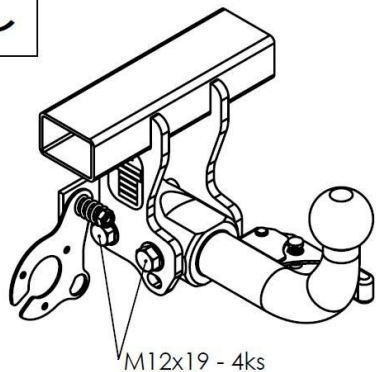

M8x40 - 1ks  
 M10x80 - 4ks  
 M12x70 - 2ks (A)  
 M12x90 - 2ks (I)  
 M12x19 - 4ks (C)

M8 - 1ks

M10 - 4ks  
 M12 - 2ks (A, I)

P11 - 4ks

P8 - 1ks  
 PP10 - 4ks  
 PP12 - 2ks (A, I)  
 PP12 - 4ks (C)

R18x54 - 4ks

PR14 - 1ks

C

Galina®

I

AIC 325 0 2

DACIA LOGAN, RENAULT LOGAN  
 Kód: D0435(A,I,C) - 7. 6. 2013

A