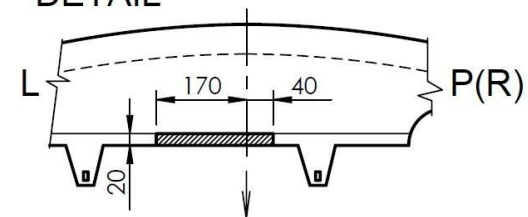

M8x40 - 1ks
 M10x30 - 8ks
 M12x70 - 2ks (A)
 M12x90 - 2ks (I)
 M12x19 - 4ks (C)

MS8 - 1ks

M10 - 4ks
 M12 - 2ks (A, I)

P8 - 1ks
 PP10 - 8ks
 PP12 - 2ks (A, I)
 PP12 - 4ks (C)

M10Z/17 - 2ks

PR14 - 1ks

C

M12x19 - 4ks

M12x90 - 2ks

I

DETAIL

AIC 400 12 2

CITROEN C-ELYSÉE, PEUGEOT 301
 Kód: C0645(A,I,C) 19. 1. 2013

A