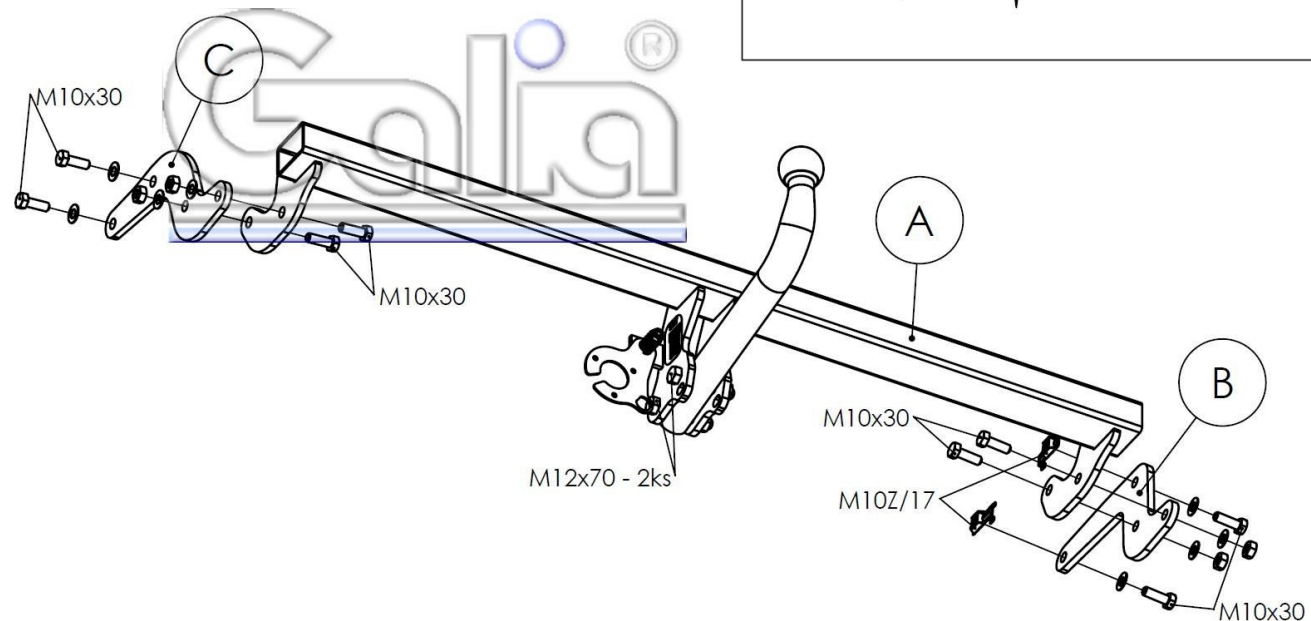

M8x40 - 1ks
 M10x30 - 8ks
 M12x70 - 2ks (A)
 M12x90 - 2ks (I)
 M12x19 - 4ks (C)

MS8 - 1ks

M10 - 4ks
 M12 - 2ks (A, I)

P8 - 1ks
 PP10 - 8ks
 PP12 - 2ks (A, I)
 PP12 - 4ks (C)

M10Z/17 - 2ks

PR14 - 1ks

C

M12x19 - 4ks

M12x90 - 2ks

I

DETAIL

AIC 400 12 2

CITROEN C-ELYSÉE, PEUGEOT 301
 Kód: C0645(A,I,C) 19. 1. 2013

A