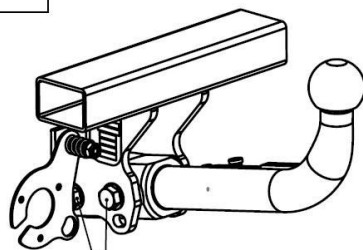

M8x40 - 1ks
 M10x30 - 8ks
 M12x70 - 2ks (A)
 M12x90 - 2ks (I)
 M12x19 - 4ks (C)

MS8 - 1ks

M10 - 4ks
 M12 - 2ks (A, I)

P8 - 1ks
 PP10 - 8ks
 PP12 - 2ks (A, I)
 PP12 - 4ks (C)

M10Z/17 - 2ks

PR14 - 1ks

C

M12x19 - 4ks

M12x90 - 2ks

I

DETAIL

AIC 400 12 2

CITROEN C-ELYSÉE, PEUGEOT 301
 Kód: C0645(A,I,C) 19. 1. 2013

A