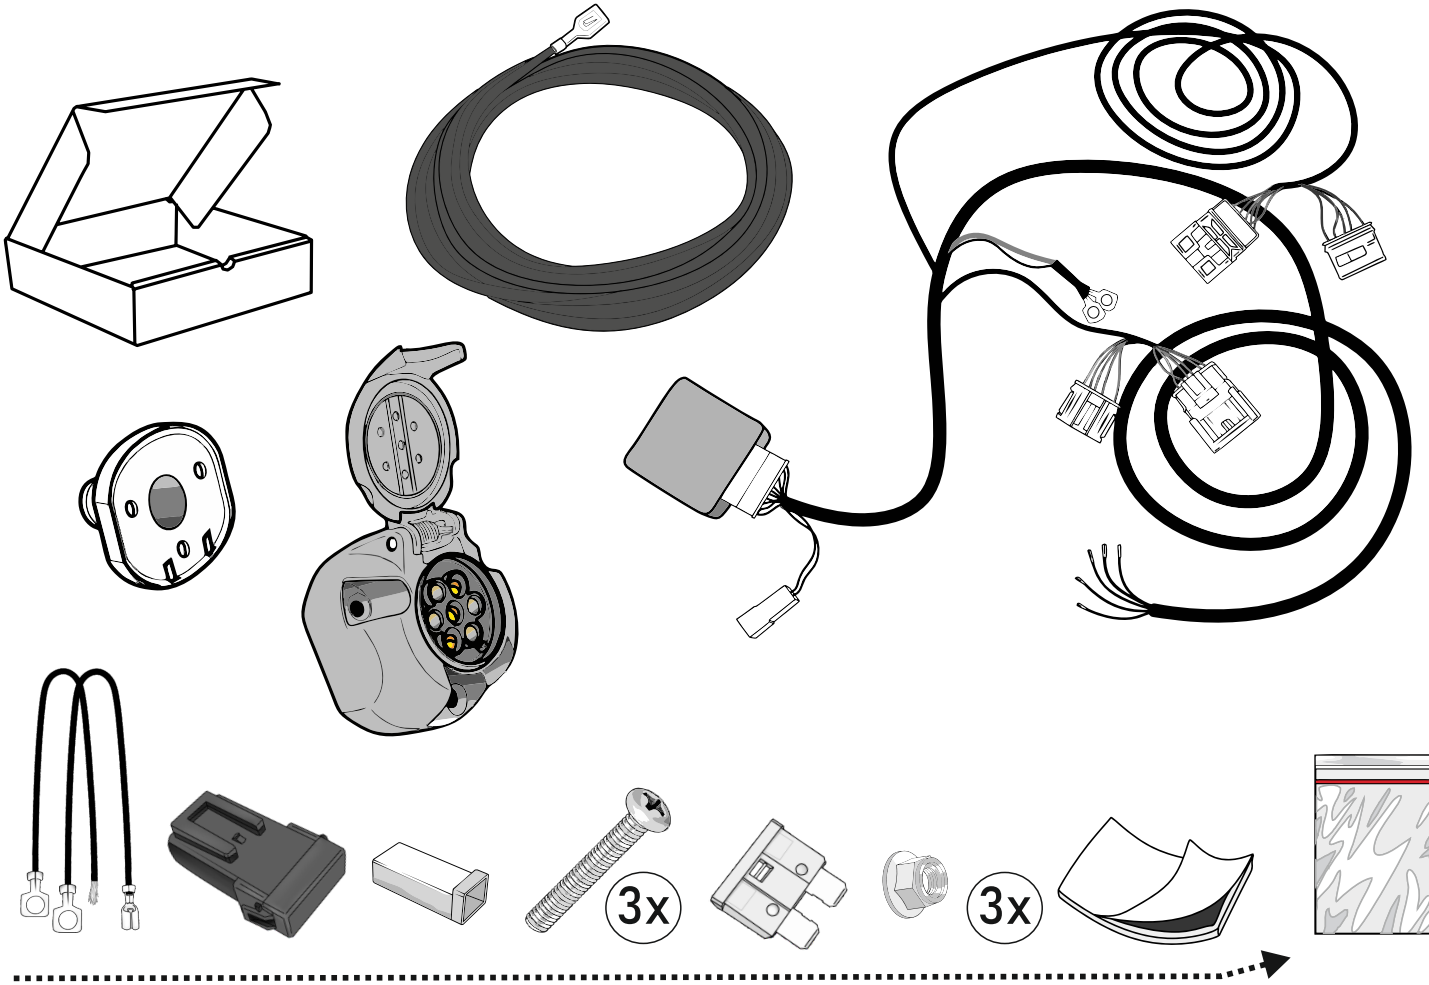

SC 71 105 021

7-
(9200-76)

Renault Logan New 2014-

1.
2.

3.

4.

!

!

!

() .

!

CODE
CODE ()

*

9200-76

1/L

2

3/31

4/R

5/58-R

6/54

7/58-L

21W

2x21W

21W

21W

2x21W

21W

-