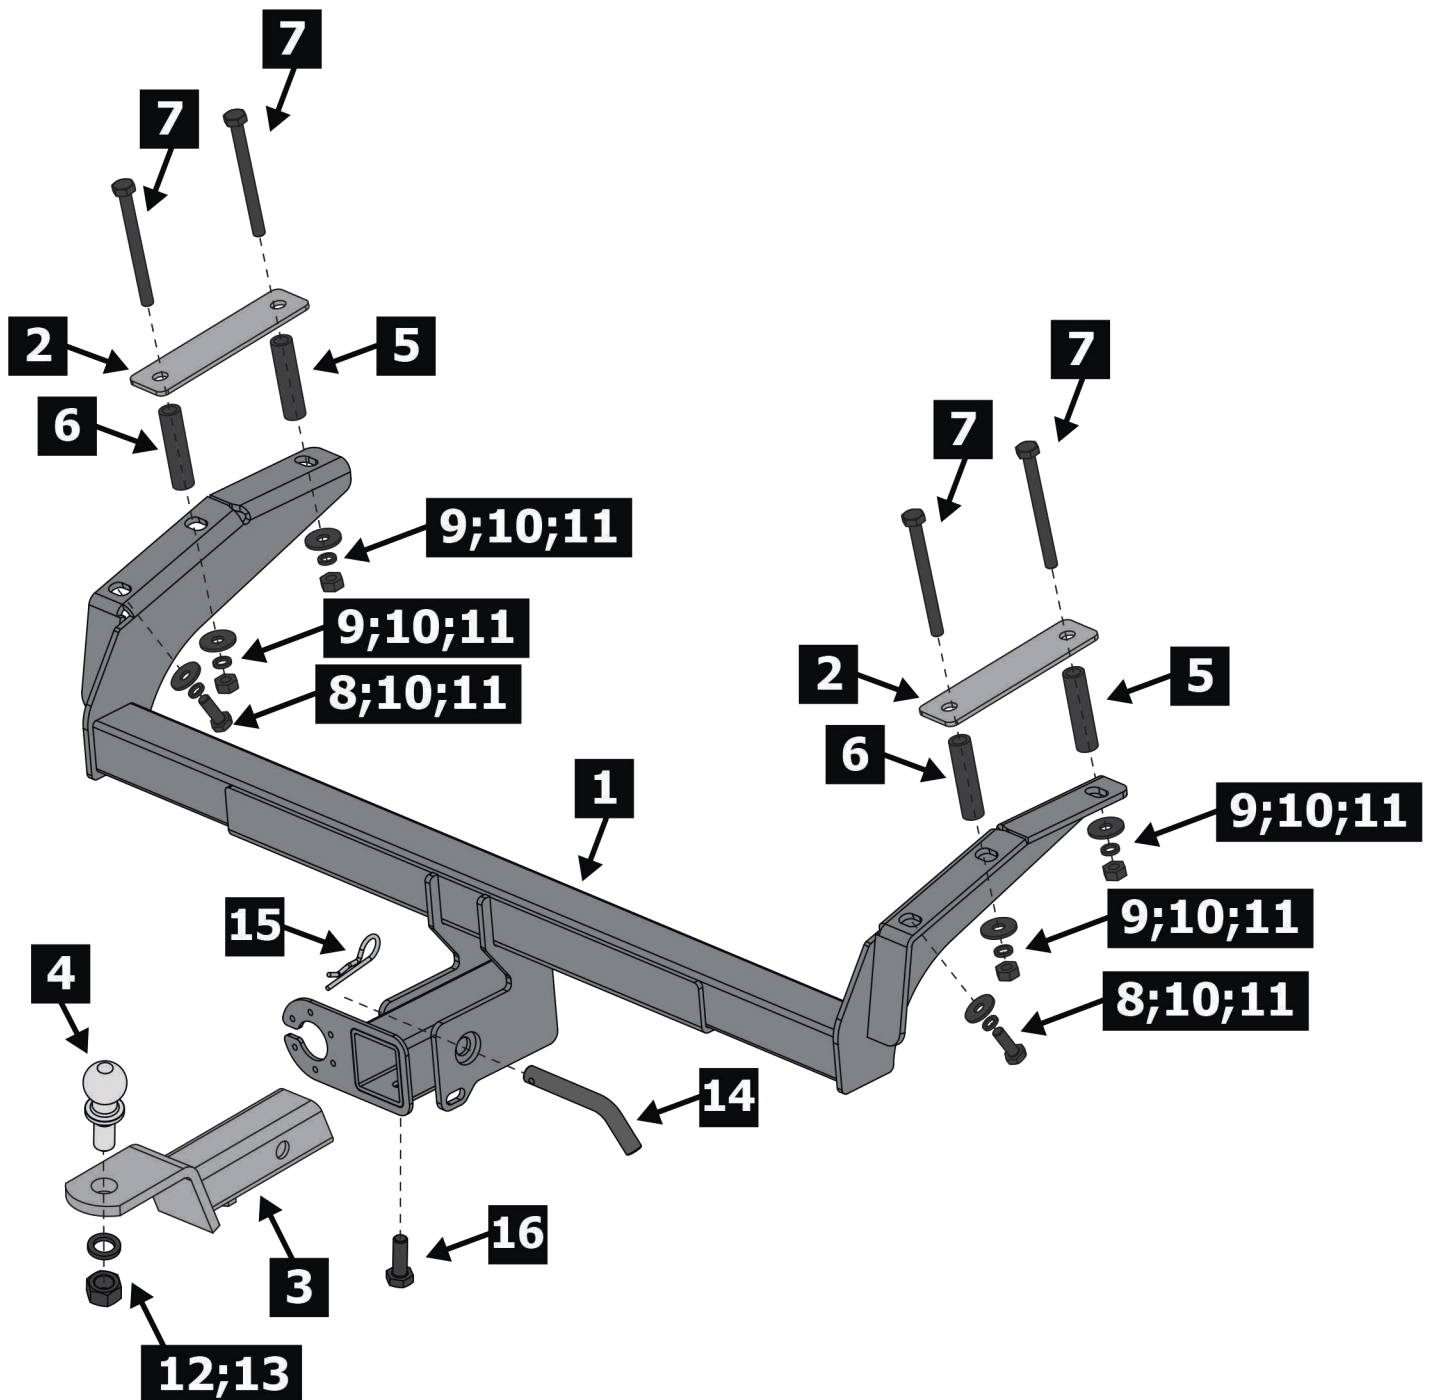

Инструкция по установке **CHEVROLET NIVA**

(2002-2020)

LADA NIVA

(2020-)

Арт.: F.6016.002

Вкрутить/выкрутить используя инструмент

Движение

Поворот

Вкрутить/выкрутить не затягивая

Расположение

Используемый инструмент:

1	x1	Балка	
2	x2	Пластина	
3	x1	Переходник	
4	x1	Шар	
5	x2	Втулка 72мм	
6	x2	Втулка 74мм	
7	x4	M10x110	
8	x2	M10x1.25x30	
9	x4	M10	
10	x6	∅ 10	
11	x6	∅ 10	
12	x1	∅ 24	
13	x1	M24	
14	x1	Штифт	
15	x1	Шплинт	
16	x1	M10x20	