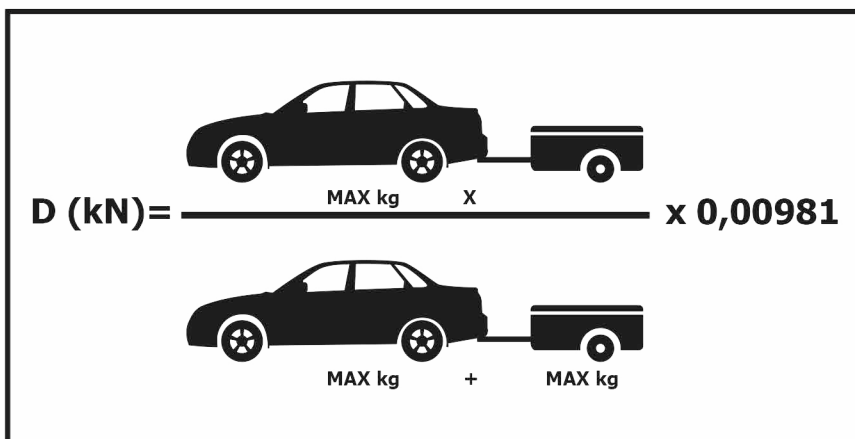

Арт.: F.6018.001