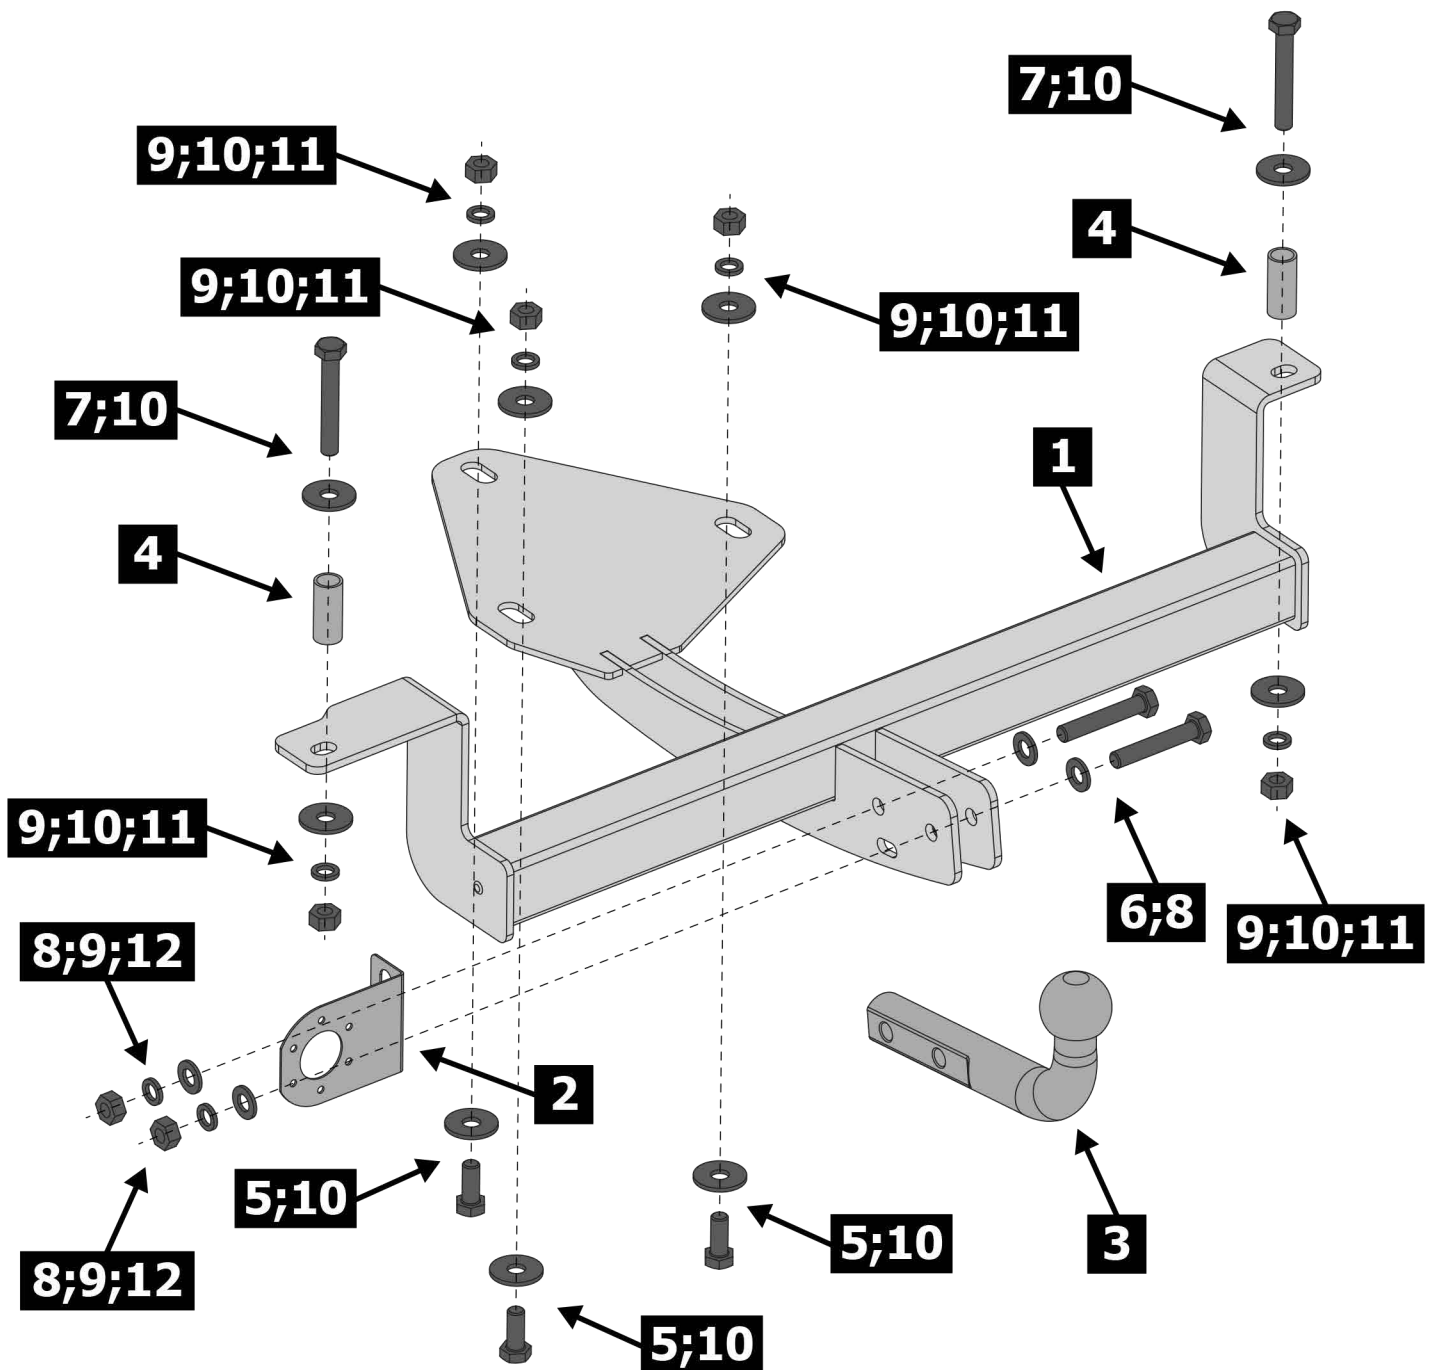

Расположение

Используемый инструмент:

S - 19

Ø 12;
Ø 20

| | | | |
|-----------|-----|-------------|---|
| 1 | x1 | Балка |  |
| 2 | x1 | Подрозетник |  |
| 3 | x1 | Крюк |  |
| 4 | x2 | Втулка |  |
| 5 | x3 | M12x30 |  |
| 6 | x2 | M12x1,25x70 |  |
| 7 | x2 | M12x80 |  |
| 8 | x4 | Ø12 |  |
| 9 | x7 | Ø12 |  |
| 10 | x10 | Ø12 |  |
| 11 | x7 | M12 |  |
| 12 | x2 | M12x1,25 |  |