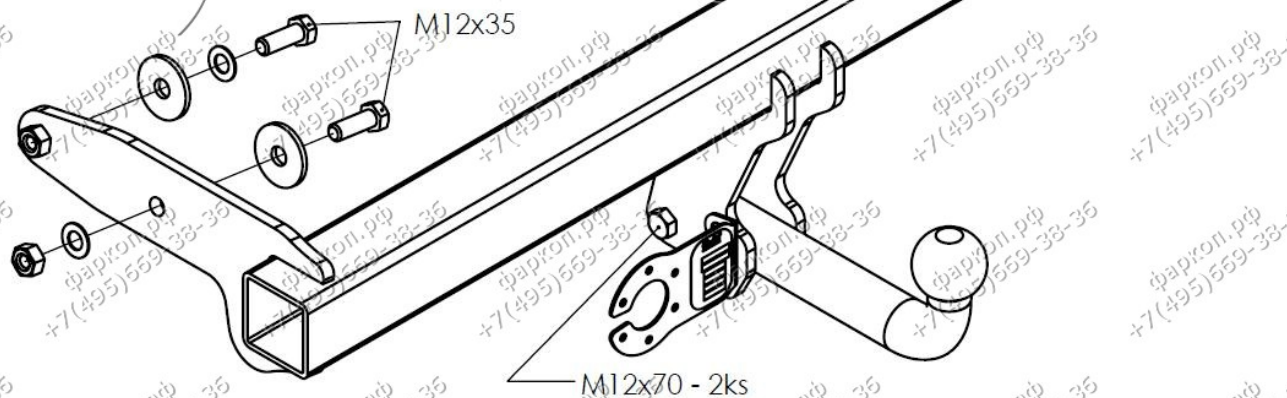

M12x35 - 4ks  
 M12x70 - 2ks (A)  
 M12x90 - 2ks (I)  
 M12x19 - 3ks (C)  
 M12x21 - 1ks (C)

M12 - 4ks (A, I)  
 M12 - 2ks (C)

PR12 - 8ks (A, I)  
 PR12 - 8ks (C)

P13 - 4ks

C

M12x19 - 3ks  
 M12x21 - 1ks

DETAIL

M12x90 - 2ks

M12x35

M12x70 - 2ks

AIC 325 0 1

VOLVO XC60, VOLVO S60, VOLVO V60  
 Kód: V0705(A,I,C) 8. 9. 2015

A