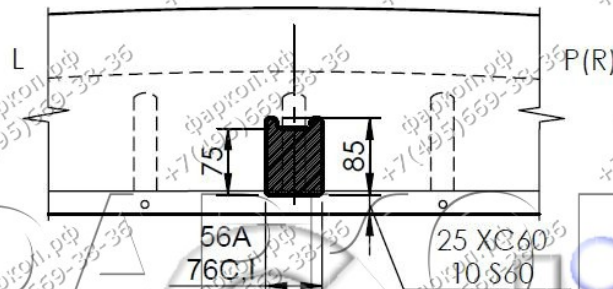

M12x35 - 4ks  
 M12x70 - 2ks (A)  
 M12x90 - 2ks (I)  
 M12x19 - 3ks (C)  
 M12x21 - 1ks (C)

M12 - 4ks (A, I)  
 M12 - 2ks (C)

PR12 - 8ks (A, I)  
 PR12 - 8ks (C)

P13 - 4ks

C

M12x19 - 3ks  
 M12x21 - 1ks

DETAIL

M12x90 - 2ks

M12x35

M12x70 - 2ks

AIC 325 0 1

VOLVO XC60, VOLVO S60, VOLVO V60  
 Kód: V0705(A,I,C) 8. 9. 2015

A