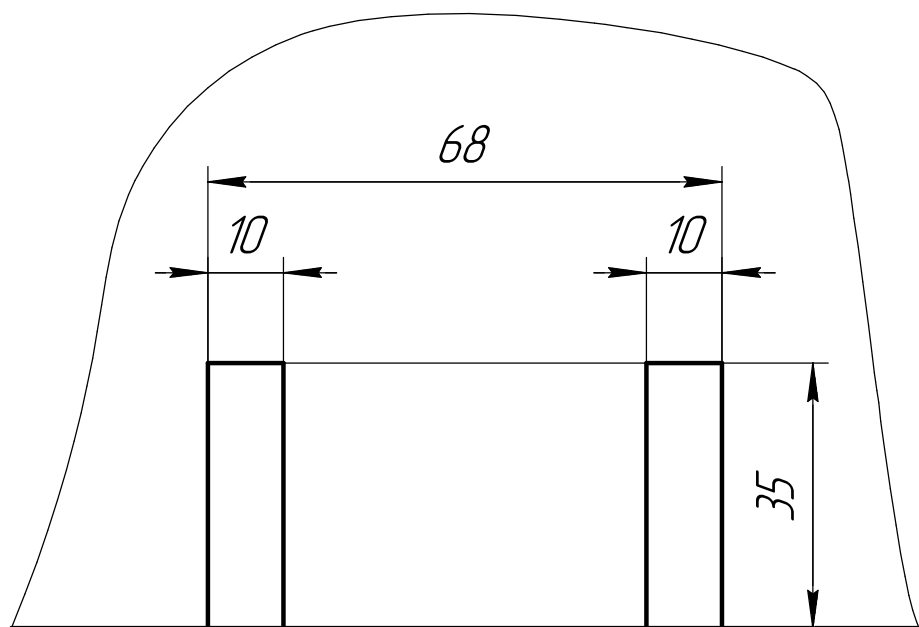

*Вырез демпера
KIA OPTIMA*

2016 - 2. в.

K126-A 1:1

*Вырез демпера
KIA OPTIMA*

2016 - 2. в.

K126-A 1:1