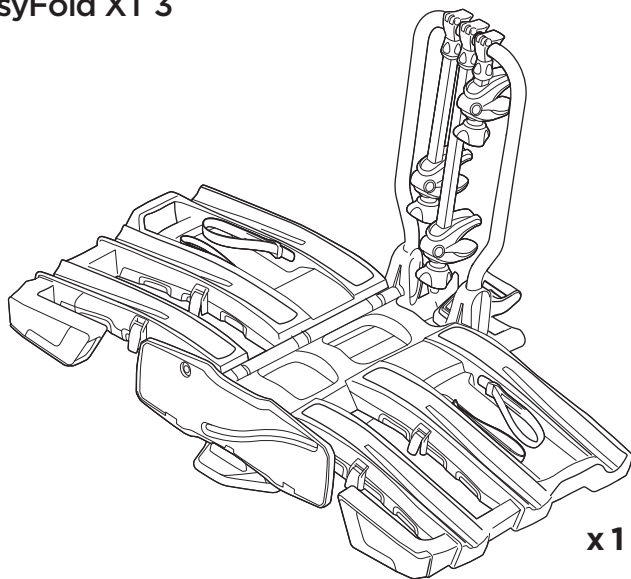

Thule EasyFold XT 3

9665