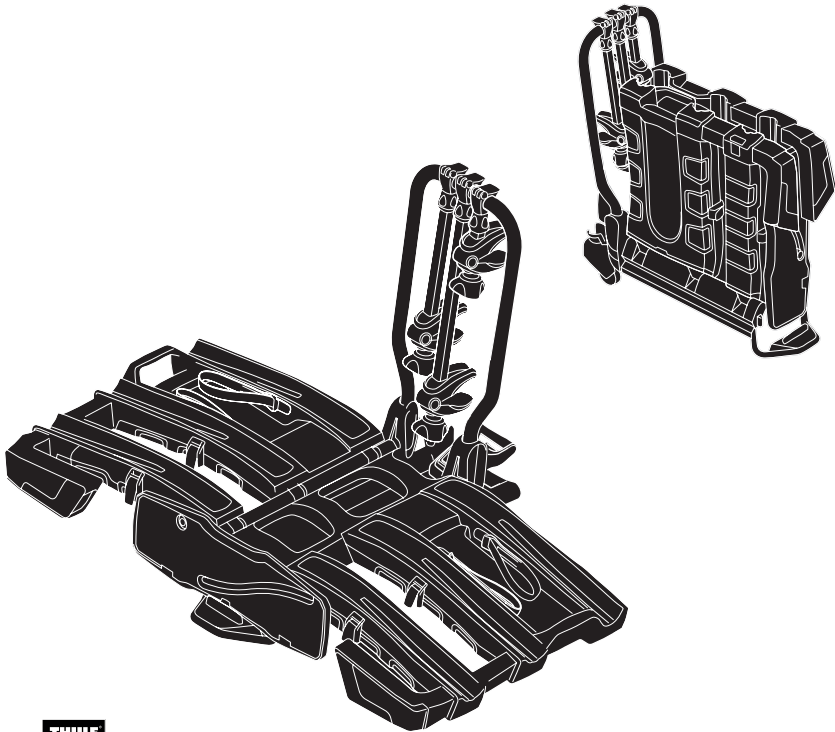

➤ Instructions

Thule EasyFold XT 3 9665

- EN** FIX4BIKE Tow bar-mounted bike carrier
FR Porte-vélos sur boule d'attelage FIX4BIKE
ES Portabicicletas de bola de remolque FIX4BIKE
DE FIX4BIKE Anhängerkupplungsfahrradträger
NL Fietsendrager voor op de FIX4BIKE trekhaak
PT Suporte para bicicletas para engate FIX4BIKE
IT Portabici da installare sul gancio da traino FIX4BIKE
SV FIX4BIKE dragkroksmonterad cykelhållare
DK FIX4BIKE Cykelholder monteret på anhængertræk
NO FIX4BIKE hengerfestemontert sykkelstativ
FI FIX4BIKE-Vetokoukkuun kiinnitettävä polkupyöräteline
IS FIX4BIKE Hjólagrind á dráttarkúlu
ET FIX4BIKE-haakekonksule kinnitatav jalgrattahoidik
LV FIX4BIKE uz piekabes āķa uzstādāms velosipēdu turētājs
LT FIX4BIKE Ant vilkimo kablio montuojamas dviračių laikiklis
RU Устанавливаемое на фаркопе велосипедное крепление FIX4BIKE
UK Багажник для велосипедів, що монтується на буксирній штанзі, FIX4BIKE
PL FIX4BIKE Bagażnik rowerowy montowany na haku holowniczym
CS Nosič kol FIX4BIKE s montáží na tažné zařízení
HU FIX4BIKE vonóhorogra szerelhető kerékpártartó
RO FIX4BIKE Suport pentru bicicletă montat pe bara de remorcare
SK Nosič bicyklov na ťažné zariadenia FIX4BIKE
SL Prtljajnik za kolesa na vlečnih kljukah FIX4BIKE
- BG** Багажник за велосипеди, монтиран на теглича FIX4BIKE
HR FIX4BIKE nosač bicikla koji se montira na kuku za vuču
EL FIX4BIKE Σχάρα ποδηλάτου στερεωμένη σε μπάρα ρυμούλκησης
TR FIX4BIKE Çeki demirine bağlanan bisiklet taşıyıcı
MT FIX4BIKE Trasportatur tar-roti mmuntat b'virga tal-irmonk
HE מנשא אופניים המורכב על הו הגרירה
AR حمل الدراجة المثبت على عمود السحب
ZH (CN) FIX4BIKE 拖钩安装式自行车托架
ZH (TW) FIX4BIKE 拖桿式自行車架
JA FIX4BIKE トウバーマウント型サイクルキャリア
KO FIX4BIKE 투오바 장착 자전거 캐리어
TH โครมยึดจับจักรยานแบบติดตั้งกับอุปกรณ์ลากพ่วงท้ายรถ FIX 4BIKE
MS Pembawa basikal yang dipasang pada bar tunda FIX4BIKE

CITY CRASH

Complies with ISO norm

Thule EasyFold XT 3

9665

x1

FIX4BIKE Tow bar

Not ok

Your Key-Number