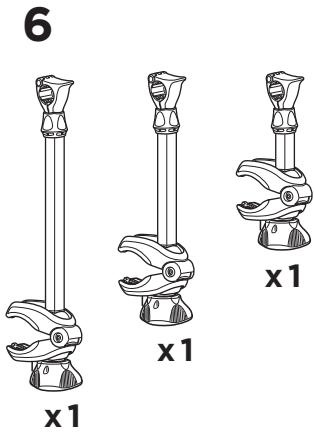

22-80 mm

D.1

Aluminium
or GGG40

Carbon Frame

Thule Carbon Frame Protector

984

i

| | | |
|--------|--|---|
| 40 kg |  21.6 kg | Max 18.4 kg |
| 50 kg | | Max 28.4 kg |
| 60 kg | | Max 38.4 kg |
| 70 kg | | Max 48.4 kg |
| 80 kg | | Max 58.4 kg |
| >90 kg | | Max 66 kg  |

1

2

3

4

5

B

i

i