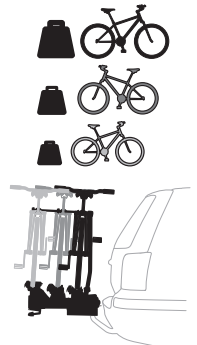

➤ Instructions

Thule EasyFold XT 3 9665

- EN** FIX4BIKE Tow bar-mounted bike carrier
FR Porte-vélos sur boule d'attelage FIX4BIKE
ES Portabicicletas de bola de remolque FIX4BIKE
DE FIX4BIKE Anhängerkupplungsfahrradträger
NL Fietsendrager voor op de FIX4BIKE trekhaak
PT Suporte para bicicletas para engate FIX4BIKE
IT Portabici da installare sul gancio da traino FIX4BIKE
SV FIX4BIKE dragkroksmonterad cykelhållare
DK FIX4BIKE Cykelholder monteret på anhængertræk
NO FIX4BIKE hengerfestemontert sykkelstativ
FI FIX4BIKE-Vetokoukkuun kiinnitettävä polkupyöräteline
IS FIX4BIKE Hjólagrind á dráttarkúlu
ET FIX4BIKE-haakekonksule kinnitatav jalgrattahoidik
LV FIX4BIKE uz piekabes āķa uzstādāms velosipēdu turētājs
LT FIX4BIKE Ant vilkimo kablio montuojamas dviračių laikiklis
RU Устанавливаемое на фаркопе велосипедное крепление FIX4BIKE
UK Багажник для велосипедів, що монтується на буксирній штанзі, FIX4BIKE
PL FIX4BIKE Bagażnik rowerowy montowany na haku holowniczym
CS Nosič kol FIX4BIKE s montáží na tažné zařízení
HU FIX4BIKE vonóhorogra szerelhető kerékpártartó
RO FIX4BIKE Suport pentru bicicletă montat pe bara de remorcare
SK Nosič bicyklov na ťažné zariadenia FIX4BIKE
SL Prtljajnik za kolesa na vlečnih kljukah FIX4BIKE
- BG** Багажник за велосипеди, монтиран на теглича FIX4BIKE
HR FIX4BIKE nosač bicikla koji se montira na kuku za vuču
EL FIX4BIKE Σχάρα ποδηλάτου στερεωμένη σε μπάρα ρυμούλκησης
TR FIX4BIKE Çeki demirine bağlanan bisiklet taşıyıcı
MT FIX4BIKE Trasportatur tar-roti mmuntat b'virga tal-irmonk
HE מנשא אופניים המורכב על הו הגרירה
AR حمل الدراجة المثبت على عمود السحب
ZH (CN) FIX4BIKE 拖钩安装式自行车托架
ZH (TW) FIX4BIKE 拖桿式自行車架
JA FIX4BIKE トウバーマウント型サイクルキャリア
KO FIX4BIKE 투오바 장착 자전거 캐리어
TH โครมยึดจับจักรยานแบบติดตั้งกับอุปกรณ์ลากพ่วงท้ายรถ FIX 4BIKE
MS Pembawa basikal yang dipasang pada bar tunda FIX4BIKE

1

2

3

4

5

B

i

i