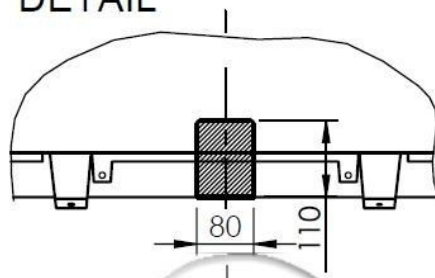

M12x35 - 4ks
 M12x70 - 2ks (A)
 M12x90 - 2ks (I)
 M12x19 - 3ks (C)
 M12x21 - 1ks (C)

M12 - 2ks (A, I)

PP12 - 6ks (A, I)
 PP12 - 8ks (C)

P13 - 4ks

C

M12x19 - 3ks
 M12x21 - 1ks

DETAIL

I

M12x90 - 2ks

M12x70 - 2ks

AIC 325 0 1

VOLVO XC70, VOLVO V70
 Kód: V0845(A,I,C) 8. 2. 2016

A