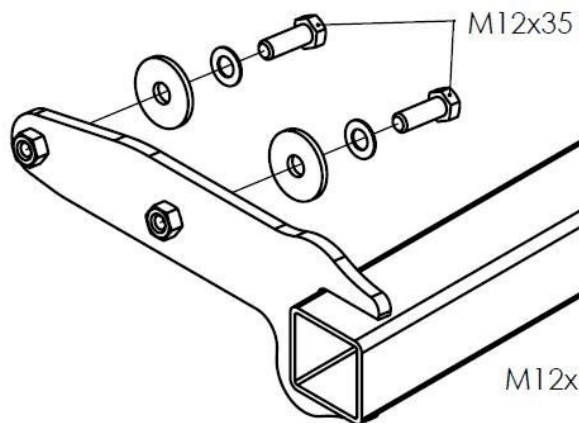

M12x35 - 4ks
 M12x70 - 2ks (A)
 M12x90 - 2ks (I)
 M12x19 - 3ks (C)
 M12x21 - 1ks (C)

M12 - 2ks (A, I)

PP12 - 6ks (A, I)
 PP12 - 8ks (C)

P13 - 4ks

C

M12x19 - 3ks
 M12x21 - 1ks

DETAIL

I

M12x90 - 2ks

M12x70 - 2ks

AIC 325 0 1

VOLVO XC70, VOLVO V70
 Kód: V0845(A,I,C) 8. 2. 2016

A