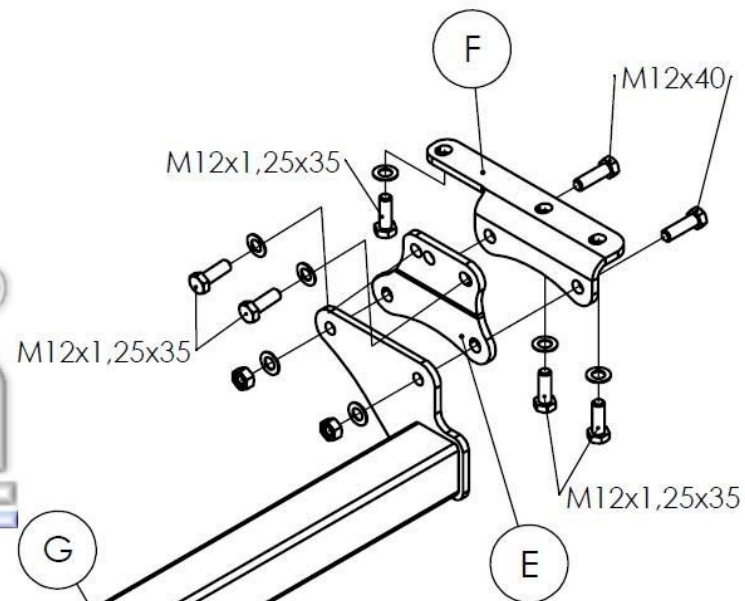

P40x8 - 2ks

A -30x5-80 - 1ks  
 (Nissan X-Trail)

B -30x5-120 - 1ks  
 (Nissan X-Trail)

C

M12x19 - 3ks  
 M12x21 - 1ks

M12x90 (10.9) - 2ks  
 110 Nm!

I

C 400 12 1

V<sub>M</sub>12x35

**X-TRAIL**

NISSAN X-TRAIL, NISSAN X-TRAIL  
Kód: N0556(A,I,C) 5. 6. 2018

**A**