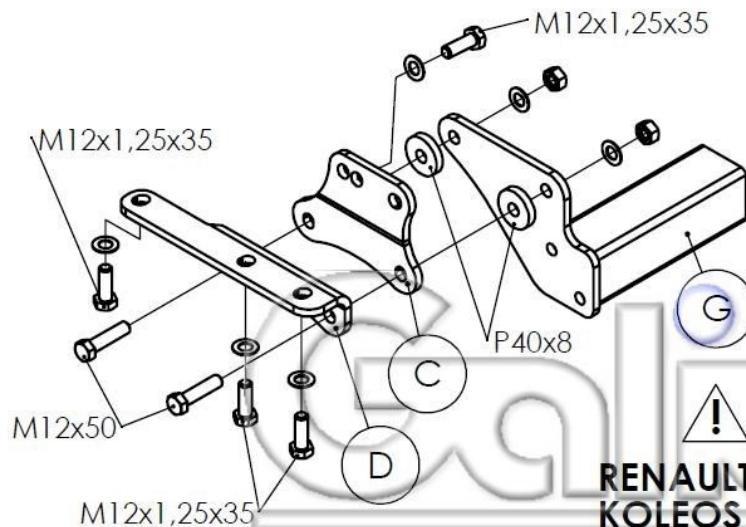

P40x8 - 2ks

A -30x5-80 - 1ks  
 (Nissan X-Trail)

B -30x5-120 - 1ks  
 (Nissan X-Trail)

C

M12x19 - 3ks  
 M12x21 - 1ks

M12x90 (10.9) - 2ks  
 110 Nm!

I

C 400 12 1

V<sub>M</sub>12x35

**X-TRAIL**

NISSAN X-TRAIL, NISSAN X-TRAIL  
Kód: N0556(A,I,C) 5. 6. 2018

**A**