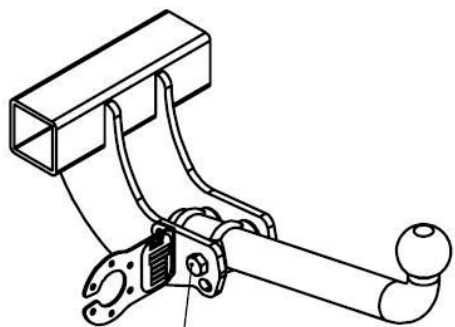

P40x8 - 2ks

A -30x5-80 - 1ks  
 (Nissan X-Trail)

B -30x5-120 - 1ks  
 (Nissan X-Trail)

C

M12x19 - 3ks  
 M12x21 - 1ks

M12x90 (10.9) - 2ks  
 110 Nm!

I

C 400 12 1

V<sub>M</sub>12x35

**X-TRAIL**

NISSAN X-TRAIL, NISSAN X-TRAIL  
Kód: N0556(A,I,C) 5. 6. 2018

**A**