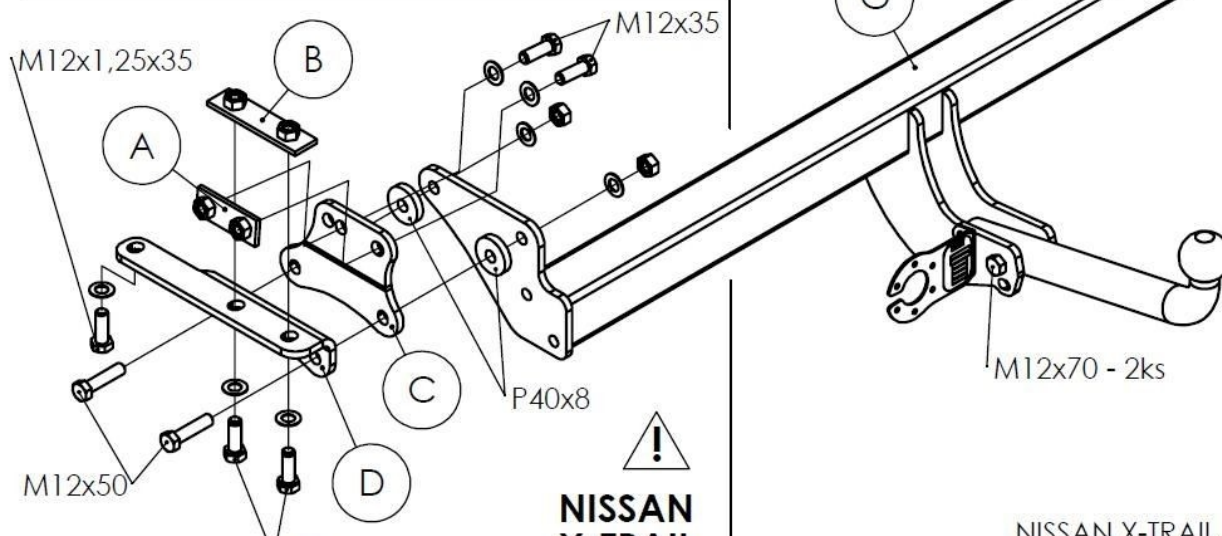

P40x8 - 2ks

A -30x5-80 - 1ks  
 (Nissan X-Trail)

B -30x5-120 - 1ks  
 (Nissan X-Trail)

C

M12x19 - 3ks  
 M12x21 - 1ks

M12x90 (10.9) - 2ks  
 110 Nm!

I

C 400 12 1

V<sub>M</sub>12x35

**X-TRAIL**

NISSAN X-TRAIL, NISSAN X-TRAIL  
Kód: N0556(A,I,C) 5. 6. 2018

**A**