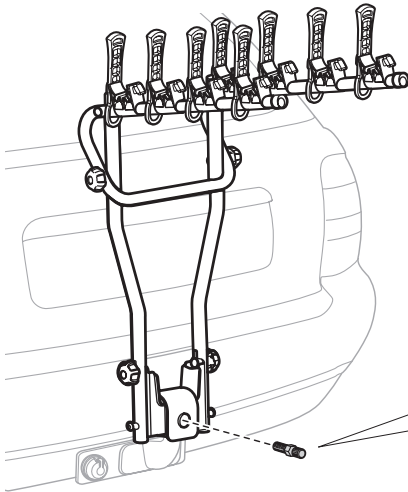

# ➤ Instructions

Thule HangOn  
9708

- EN** Tow bar-mounted bike carrier  
**DE** Fahrradträger für die Anhängerkupplung  
**FR** Porte-vélos sur boule d'attelage  
**NL** Fietsdrager voor op de trekhaak  
**IT** Portabici da installare sul gancio da traino  
**ES** Portabicicletas de bola de remolque  
**PT** Suporte para bicicleta para engate  
**SV** Dragkroksmonterad cykelhållare  
**DK** Cykelholder, der er monteret på anhængertræk  
**NO** Hengerfestemonteerte lasteholdere  
**FI** Vetokoukkuun kiinnitettävä polkupyöräteline  
**ET** Haakekonsule paigaldatav jalgrattahoidik  
**LV** Uz piekabes āķa uzstādāms velosipēdu turētājs  
**LT** Prie gražūlo tvirtinami dviračių laikikliai  
**PL** Bagażnik rowerowy montowany na haku holowniczym  
**RU** Устанавливаемое на фарколе крепление для велосипедов  
**UK** Багажник для велосипедів, що монтується на буксирній штанзі  
**BG** Багажник за велосипеди, монтиран на теглича  
**CS** Nosič jízdních kol s montáží na tažné zařízení  
**SK** Nosič bicyklov s montážou na ťažné zariadenie  
**SL** Prtljažnik za kolesa za na vlečno kljuko
- HR/BIH** Nosач bicikla koji se postavlja na kuku za vuču  
**RO** Suport pentru bicicletă montat pe bara de tracțiune  
**HU** Vonóhorogra szerelhető kerékpártartó  
**EL** Σύγχροα ποδηλάτου κοσμοδόρου  
**TR** Çeki demirine bağlanan bisiklet taşıyıcı  
**HE** מנשא אופניים המואבב על הווקרה  
**AR** حامل الدراجة للتثبيت على قضيب القطر  
**ZH** 拖杆安装式托架  
**JA** トウバーマウント型サイクルキャリア  
**KO** 투우바 장착 자전거 캐리어  
**TH** ครงยึดจับจักรยานแบบติดตั้งกับอุปกรณ์ลากพ่วงท้ายรถ

**D.1**

Aluminium  
or GGG40

**i**

35 kg
40 kg
60 kg
>70 kg

Max 15 Kg
Max 30 kg
Max 45 kg
Max 60 kg

1

2

**i**