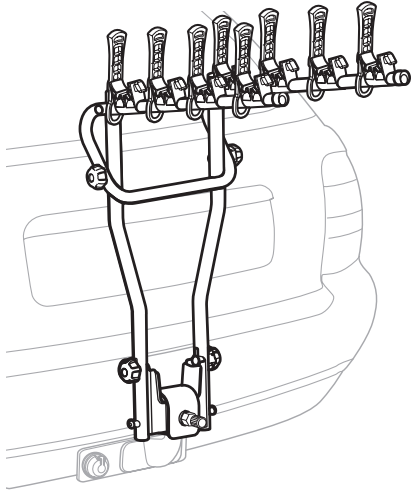

# ➤ Instructions

Thule HangOn  
9708

- EN** Tow bar-mounted bike carrier  
**DE** Fahrradträger für die Anhängerkupplung  
**FR** Porte-vélos sur boule d'attelage  
**NL** Fietsdrager voor op de trekhaak  
**IT** Portabici da installare sul gancio da traino  
**ES** Portabicicletas de bola de remolque  
**PT** Suporte para bicicleta para engate  
**SV** Dragkroksmonterad cykelhållare  
**DK** Cykelholder, der er monteret på anhængertræk  
**NO** Hengerfestemonteerte lasteholdere  
**FI** Vetokoukkuun kiinnitettävä polkupyöräteline  
**ET** Haakekonsule paigaldatav jalgrattahoidik  
**LV** Uz piekabes āķa uzstādāms velosipēdu turētājs  
**LT** Prie gražūlo tvirtinami dviračių laikikliai  
**PL** Bagażnik rowerowy montowany na haku holowniczym  
**RU** Устанавливаемое на фарколе крепление для велосипедов  
**UK** Багажник для велосипедів, що монтується на буксирній штанзі  
**BG** Багажник за велосипеди, монтиран на теглича  
**CS** Nosič jízdních kol s montáží na tažné zařízení  
**SK** Nosič bicyklov s montážou na ťažné zariadenie  
**SL** Prtljažnik za kolesa za na vlečno kljuko
- HR/BIH** Nosач bicikla koji se postavlja na kuku za vuču  
**RO** Suport pentru bicicletă montat pe bara de tracțiune  
**HU** Vonóhorogra szerelhető kerékpártartó  
**EL** Σύγχροα ποδηλάτου κοσμοδόρου  
**TR** Çeki demirine bağlanan bisiklet taşıyıcı  
**HE** מנשא אופניים המואבב על הווקרה  
**AR** حامل الدراجة للتثبيت على قضيب القطر  
**ZH** 拖杆安装式托架  
**JA** トウバーマウント型サイクルキャリア  
**KO** 투우바 장착 자전거 캐리어  
**TH** ครงยึดจับจักรยานแบบติดตั้งกับอุปกรณ์ลากพ่วงท้ายรถ

**D.1**

Aluminium  
or GGG40

**i**

35 kg
40 kg
60 kg
>70 kg

Max 15 Kg
Max 30 kg
Max 45 kg
Max 60 kg

1

2

**i**