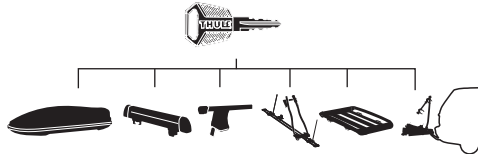

EN Accessories
DE Zubehör
FR Accessoires
NL Accessoires
IT Accessori
ES Accesorios
PT Acessórios
SV Tillbehör

DK Tilbehør
NE Tilbehør
FI Lisävarusteet
ET Lisavarustus
LV Piederumi
LT Priedai
PL Akcesoria
RU Аксессуары

UK Аксессуары
BG Принадлежности
CS Doplòky
SK Príslušenstvo
SL Dodatki
HR/BIH Dodaci
RO Accesorii
HU Tartozékok

EL Εξαρτήματα
TR Aksesuarlar
AR الملحقات
HE אביזרים
ZH 附件
JA アクセサリー
KO 액세서리
TH อุปกรณ์เสริม

Thule One-Key System