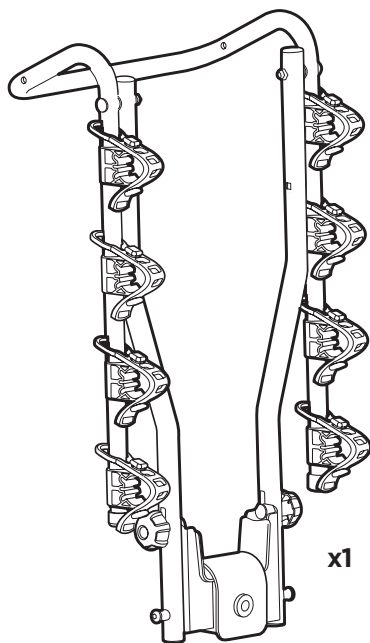

# ➤ Instructions

Thule HangOn  
9708

- EN** Tow bar-mounted bike carrier  
**DE** Fahrradträger für die Anhängerkupplung  
**FR** Porte-vélos sur boule d'attelage  
**NL** Fietsdrager voor op de trekhaak  
**IT** Portabici da installare sul gancio da traino  
**ES** Portabicicletas de bola de remolque  
**PT** Suporte para bicicleta para engate  
**SV** Dragkroksmonterad cykelhållare  
**DK** Cykelholder, der er monteret på anhængertræk  
**NO** Hengerfestemonteerte lasteholdere  
**FI** Vetokoukkuun kiinnitettävä polkupyöräteline  
**ET** Haakekonsule paigaldatav jalgrattahoidik  
**LV** Uz piekabes āķa uzstādāms velosipēdu turētājs  
**LT** Prie gražūlo tvirtinami dviračių laikikliai  
**PL** Bagażnik rowerowy montowany na haku holowniczym  
**RU** Устанавливаемое на фарколе крепление для велосипедов  
**UK** Багажник для велосипедів, що монтується на буксирній штанзі  
**BG** Багажник за велосипеди, монтиран на теглича  
**CS** Nosič jízdních kol s montáží na tažné zařízení  
**SK** Nosič bicyklov s montážou na ťažné zariadenie  
**SL** Prtljažnik za kolesa za na vlečno kljuko
- HR/BIH** Nosач bicikla koji se postavlja na kuku za vuču  
**RO** Suport pentru bicicletă montat pe bara de tracțiune  
**HU** Vonóhorogra szerelhető kerékpártartó  
**EL** Σύγχροα ποδηλάτου κοσμοδόρου  
**TR** Çeki demirine bağlanan bisiklet taşıyıcı  
**HE** מנשא אופניים המואבב על הווקרה  
**AR** حامل الدراجة للتثبيت على قضيب القطر  
**ZH** 拖杆安装式托架  
**JA** トウバーマウント型サイクルキャリア  
**KO** 투우바 장착 자전거 캐리어  
**TH** ครงยึดจับจักรยานแบบติดตั้งกับอุปกรณ์ลากพ่วงท้ายรถ

### CITY CRASH

Complies with ISO norm

x1

x1

x2

x2

x1

**i**

## Thule Towbar Lock

957