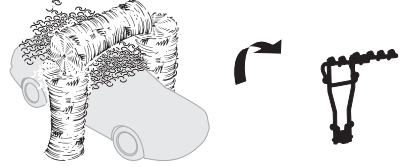

# ➤ Instructions

Thule HangOn  
9708

- EN** Tow bar-mounted bike carrier  
**DE** Fahrradträger für die Anhängerkupplung  
**FR** Porte-vélos sur boule d'attelage  
**NL** Fietsdrager voor op de trekhaak  
**IT** Portabici da installare sul gancio da traino  
**ES** Portabicicletas de bola de remolque  
**PT** Suporte para bicicleta para engate  
**SV** Dragkroksmonterad cykelhållare  
**DK** Cykelholder, der er monteret på anhængertræk  
**NO** Hengerfestemonteerte lasteholdere  
**FI** Vetokoukkuun kiinnitettävä polkupyöräteline  
**ET** Haakekonsule paigaldatav jalgrattahoidik  
**LV** Uz piekabes āķa uzstādāms velosipēdu turētājs  
**LT** Prie gražūlo tvirtinami dviračių laikikliai  
**PL** Bagażnik rowerowy montowany na haku holowniczym  
**RU** Устанавливаемое на фарколе крепление для велосипедов  
**UK** Багажник для велосипедів, що монтується на буксирній штанзі  
**BG** Багажник за велосипеди, монтиран на теглича  
**CS** Nosič jízdních kol s montáží na tažné zařízení  
**SK** Nosič bicyklov s montážou na ťažné zariadenie  
**SL** Prtljažnik za kolesa za na vlečno kljuko
- HR/BIH** Nosач bicikla koji se postavlja na kuku za vuču  
**RO** Suport pentru bicicletă montat pe bara de tracțiune  
**HU** Vonóhorogra szerelhető kerékpártartó  
**EL** Σύγχροα ποδηλάτου κοσμοδόρου  
**TR** Çeki demirine bağlanan bisiklet taşıyıcı  
**HE** מנשא אופניים המואבב על הווקרה  
**AR** حامل الدراجة للتثبيت على قضيب القطر  
**ZH** 拖杆安装式托架  
**JA** トウバーマウント型サイクルキャリア  
**KO** 투우바 장착 자전거 캐리어  
**TH** ครงยึดจับจักรยานแบบติดตั้งกับอุปกรณ์ลากพ่วงท้ายรถ

### CITY CRASH

Complies with ISO norm

x1

x1

x2

x2

x1

**i**