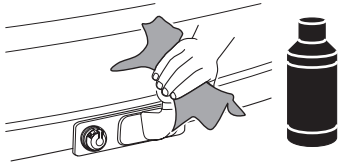

i

D.1

Aluminium
or GGG40

i

35 kg
40 kg
60 kg
>70 kg

Max 15 Kg
Max 30 kg
Max 45 kg
Max 60 kg