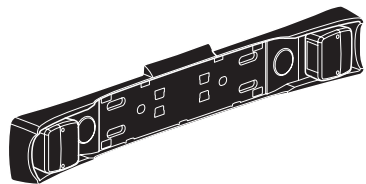

Thule Light Board

976