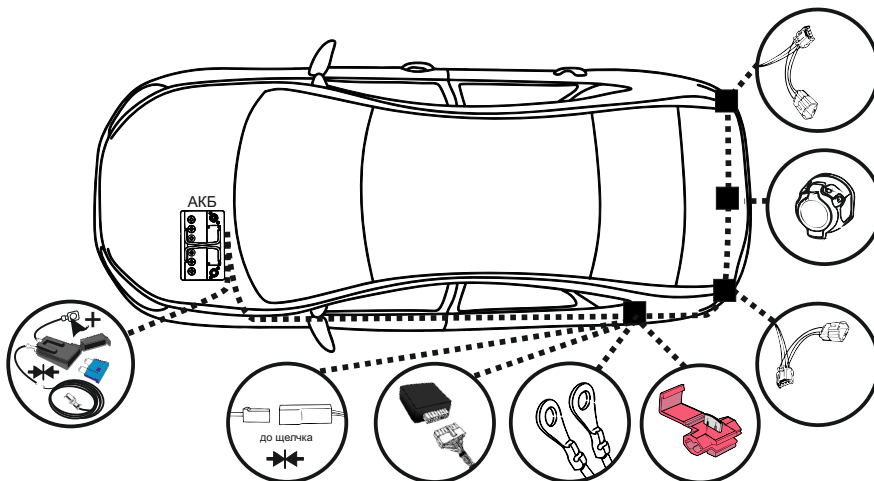

KA SC 71 109 013

ИНСТРУКЦИЯ ПО МОНТАЖУ комплекта электропроводки для фаркопа с 7-ми контактной розеткой

Для Hyundai I40 SD 2011-2019

1. Работы по монтажу должны производиться в сертифицированных установочных центрах.
2. Качество установки должно быть максимально нацелено на безопасность использования и эксплуатации. Гарантия без заполненного и подписанного паспорта, установщиком и владельцем устройства об ознакомлении с данным паспортом, не осуществляется.
3. Все провода, смонтированные в автомобиле, в т.ч. выходящие за пределы кузова, должны быть надёжно закреплены и защищены от механических и прочих повреждений в процессе эксплуатации.
4. Превышение нагрузки на любой из каналов модуля приводит к выходу из строя модуля и является не гарантийным случаем.

ВАЖНО!

Отключение аккумуляторной батареи может вызвать потерю данных, сохранённых в электронных компонентах транспортного средства.

Что входит в комплект

Внимание!

Перед началом работ отключить минусовую клемму от аккумулятора автомобиля! При несоблюдении данного требования блоки управления электрической системой транспортного средства могут быть повреждены! Отключение аккумулятора может повлечь блокировку головного устройства (штатная магнитола автомобиля) и может потребовать необходимость введения секретного CODE (кода). Перед началом работ убедитесь, что CODE (кода) вам известен!