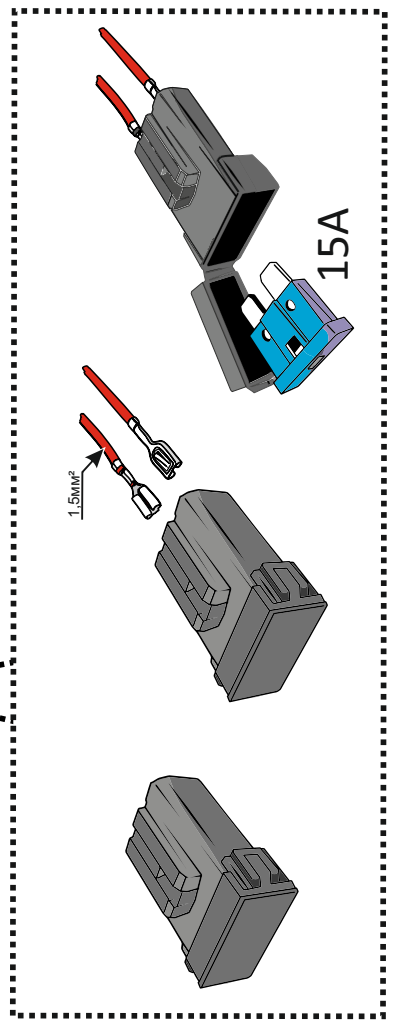

KA SC 71 109 013

ИНСТРУКЦИЯ ПО МОНТАЖУ комплекта электропроводки для фаркопа с 7-ми контактной розеткой

Для Hyundai I40 SD 2011-2019

1. Работы по монтажу должны производиться в сертифицированных установочных центрах.
2. Качество установки должно быть максимально нацелено на безопасность использования и эксплуатации. Гарантия без заполненного и подписанного паспорта, установщиком и владельцем устройства об ознакомлении с данным паспортом, не осуществляется.
3. Все провода, смонтированные в автомобиле, в т.ч. выходящие за пределы кузова, должны быть надёжно закреплены и защищены от механических и прочих повреждений в процессе эксплуатации.
4. Превышение нагрузки на любой из каналов модуля приводит к выходу из строя модуля и является не гарантийным случаем.

универсал

седан

универсал / седан

правая

левая

правая

ГОСТ 9200-76

1/L

2

3/31

4/R

5/58-R

6/54

7/58-L

21W

2x21W