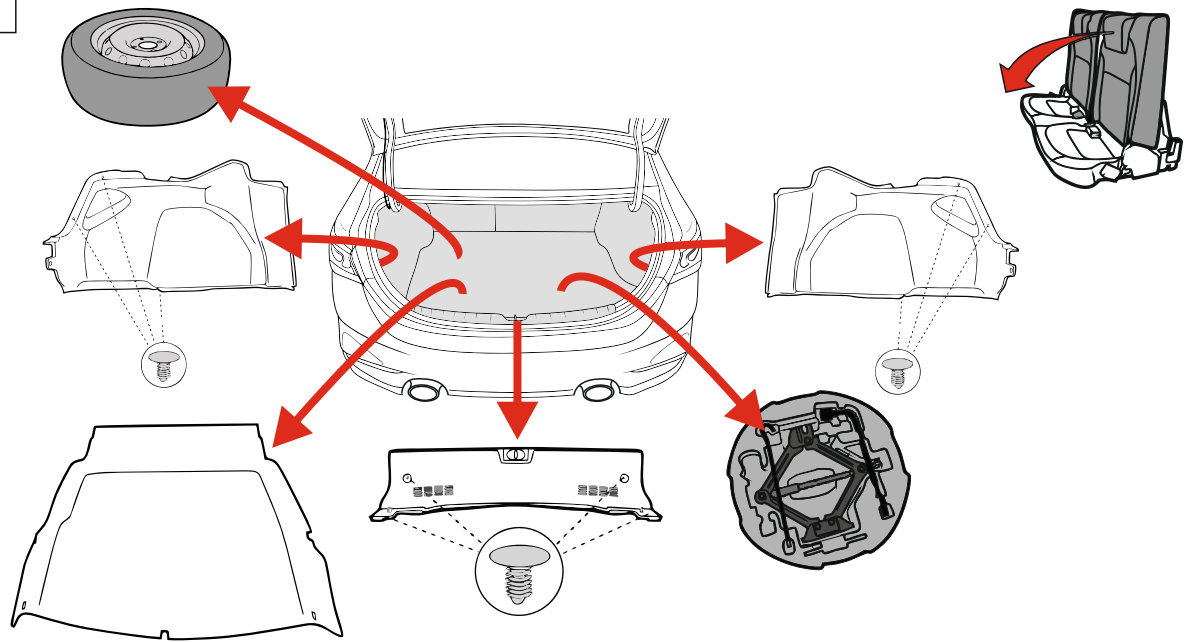

универсал

седан

универсал / седан