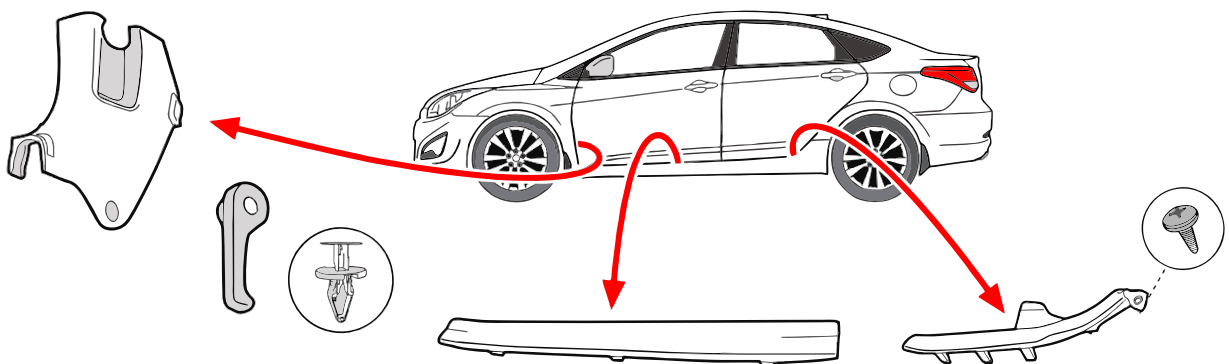

универсал / седан