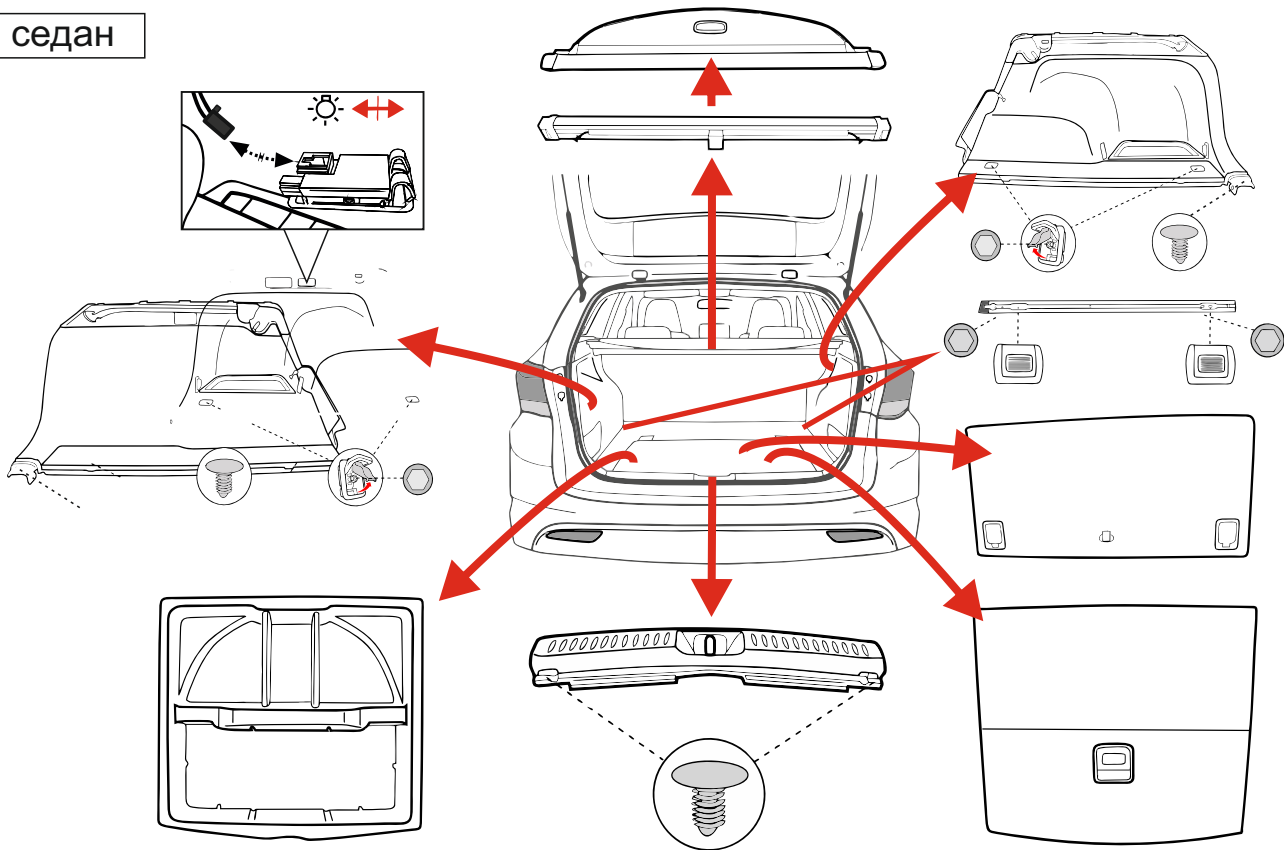

универсал

седан

универсал / седан