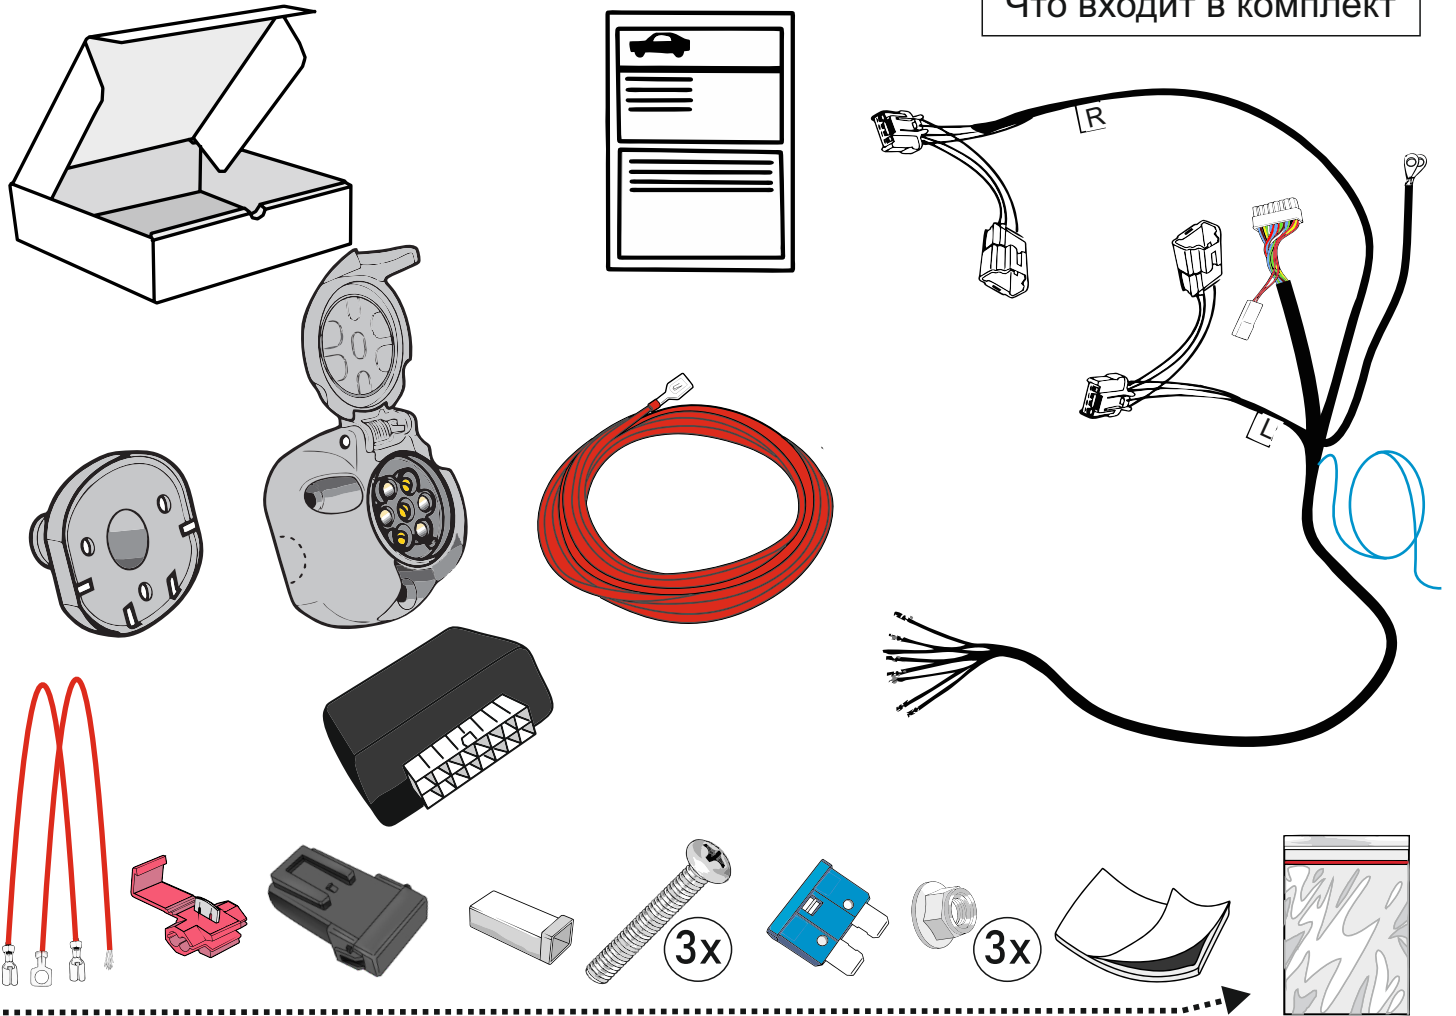

KA SC 71 109 013

ИНСТРУКЦИЯ ПО МОНТАЖУ комплекта электропроводки для фаркопа с 7-ми контактной розеткой

Для Hyundai I40 SD 2011-2019

1. Работы по монтажу должны производиться в сертифицированных установочных центрах.
2. Качество установки должно быть максимально нацелено на безопасность использования и эксплуатации. Гарантия без заполненного и подписанного паспорта, установщиком и владельцем устройства об ознакомлении с данным паспортом, не осуществляется.
3. Все провода, смонтированные в автомобиле, в т.ч. выходящие за пределы кузова, должны быть надёжно закреплены и защищены от механических и прочих повреждений в процессе эксплуатации.
4. Превышение нагрузки на любой из каналов модуля приводит к выходу из строя модуля и является не гарантийным случаем.

ВАЖНО!

Отключение аккумуляторной батареи может вызвать потерю данных, сохранённых в электронных компонентах транспортного средства.

Что входит в комплект

Внимание!

Перед началом работ отключить минусовую клемму от аккумулятора автомобиля! При несоблюдении данного требования блоки управления электрической системой транспортного средства могут быть повреждены! Отключение аккумулятора может повлечь блокировку головного устройства (штатная магнитола автомобиля) и может потребовать необходимость введения секретного CODE (кода). Перед началом работ убедитесь, что CODE (кода) вам известен!