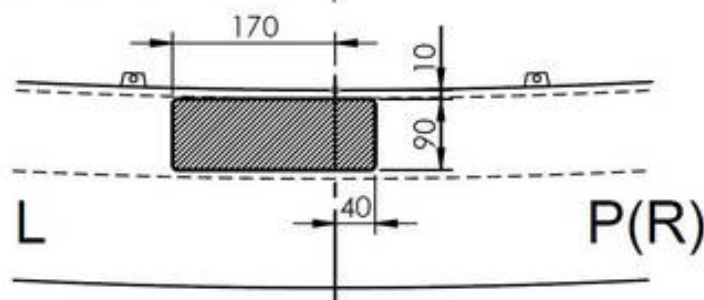

M8x40 - 1ks
 M10x35 - 4ks
 M12x70 - 2ks (A)
 M12x90 - 2ks (I)
 M12x19 - 4ks (C)

MS8 - 1ks

M12 - 2ks (A, I)

P8 - 1ks
 PP10 - 4ks
 PP12 - 2ks (A, I)
 PP12 - 4ks (C)

P11 - 4ks

PR14 - 1ks

C

M12x19 - 4ks

DETAIL RAPID

M12x90 - 2ks

M10x35

M12x70 - 2ks

I

AIC 325 12 2

ŠKODA RAPID, SEAT TOLEDO
 Kód: S1045(A,I,C) 20. 3. 2013

A