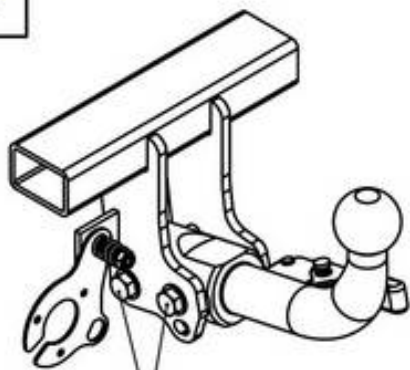

M8x40 - 1ks
 M10x35 - 4ks
 M12x70 - 2ks (A)
 M12x90 - 2ks (I)
 M12x19 - 4ks (C)

MS8 - 1ks

M12 - 2ks (A, I)

P8 - 1ks
 PP10 - 4ks
 PP12 - 2ks (A, I)
 PP12 - 4ks (C)

P11 - 4ks

PR14 - 1ks

C

M12x19 - 4ks

DETAIL RAPID

M12x90 - 2ks

M10x35

M12x70 - 2ks

I

AIC 325 12 2

ŠKODA RAPID, SEAT TOLEDO
 Kód: S1045(A,I,C) 20. 3. 2013

A