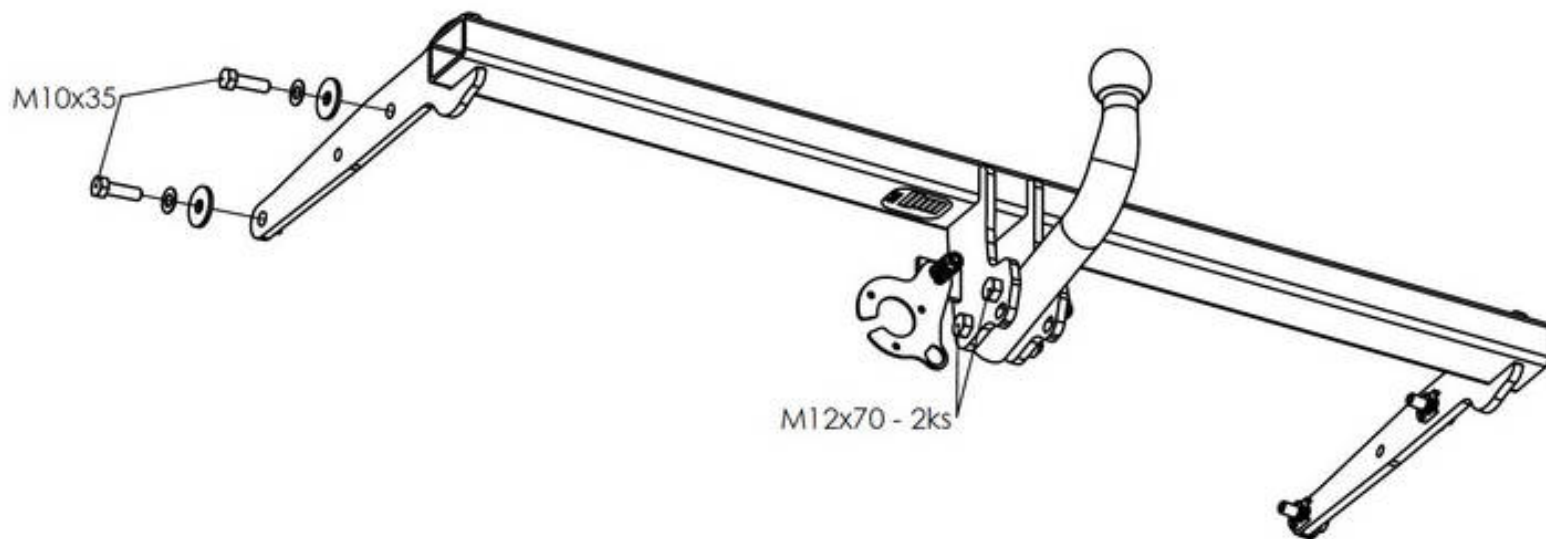

M8x40 - 1ks
 M10x35 - 4ks
 M12x70 - 2ks (A)
 M12x90 - 2ks (I)
 M12x19 - 4ks (C)

MS8 - 1ks

M12 - 2ks (A, I)

P8 - 1ks
 PP10 - 4ks
 PP12 - 2ks (A, I)
 PP12 - 4ks (C)

P11 - 4ks

PR14 - 1ks

C

M12x19 - 4ks

DETAIL RAPID

M12x90 - 2ks

M10x35

M12x70 - 2ks

I

AIC 325 12 2

ŠKODA RAPID, SEAT TOLEDO
 Kód: S1045(A,I,C) 20. 3. 2013

A