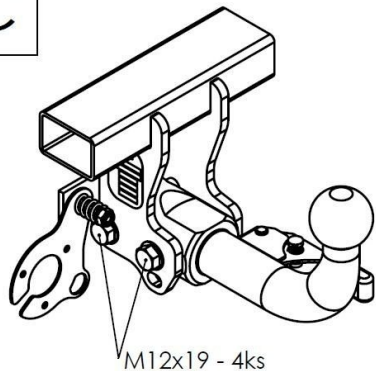

M8x40 - 1ks  
 M10x80 - 4ks  
 M12x70 - 2ks (A)  
 M12x90 - 2ks (I)  
 M12x19 - 4ks (C)

M8 - 1ks

M10 - 4ks  
 M12 - 2ks (A, I)

P11 - 4ks

P8 - 1ks  
 PP10 - 4ks  
 PP12 - 2ks (A, I)  
 PP12 - 4ks (C)

R18x54 - 4ks

PR14 - 1ks

C

Galina®

I

AIC 325 0 2

DACIA LOGAN, RENAULT LOGAN  
 Kód: D0435(A,I,C) - 7. 6. 2013

A