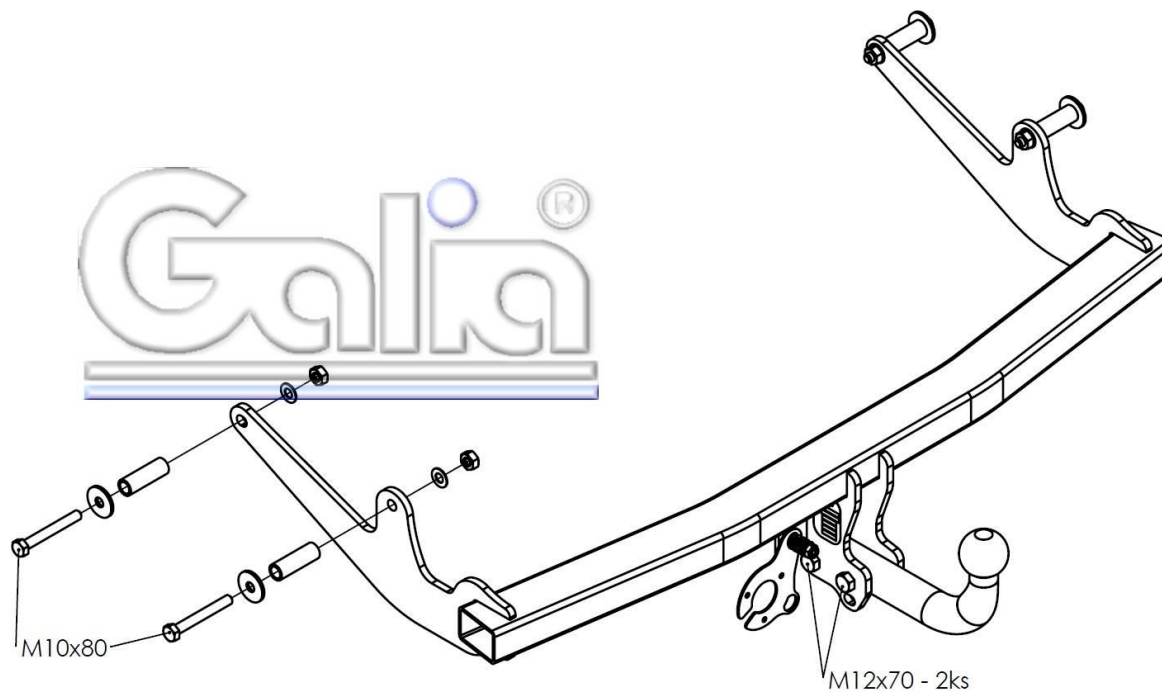

M8x40 - 1ks  
 M10x80 - 4ks  
 M12x70 - 2ks (A)  
 M12x90 - 2ks (I)  
 M12x19 - 4ks (C)

M8 - 1ks

M10 - 4ks  
 M12 - 2ks (A, I)

P11 - 4ks

P8 - 1ks  
 PP10 - 4ks  
 PP12 - 2ks (A, I)  
 PP12 - 4ks (C)

R18x54 - 4ks

PR14 - 1ks

C

Galina®

I

AIC 325 0 2

DACIA LOGAN, RENAULT LOGAN  
 Kód: D0435(A,I,C) - 7. 6. 2013

A