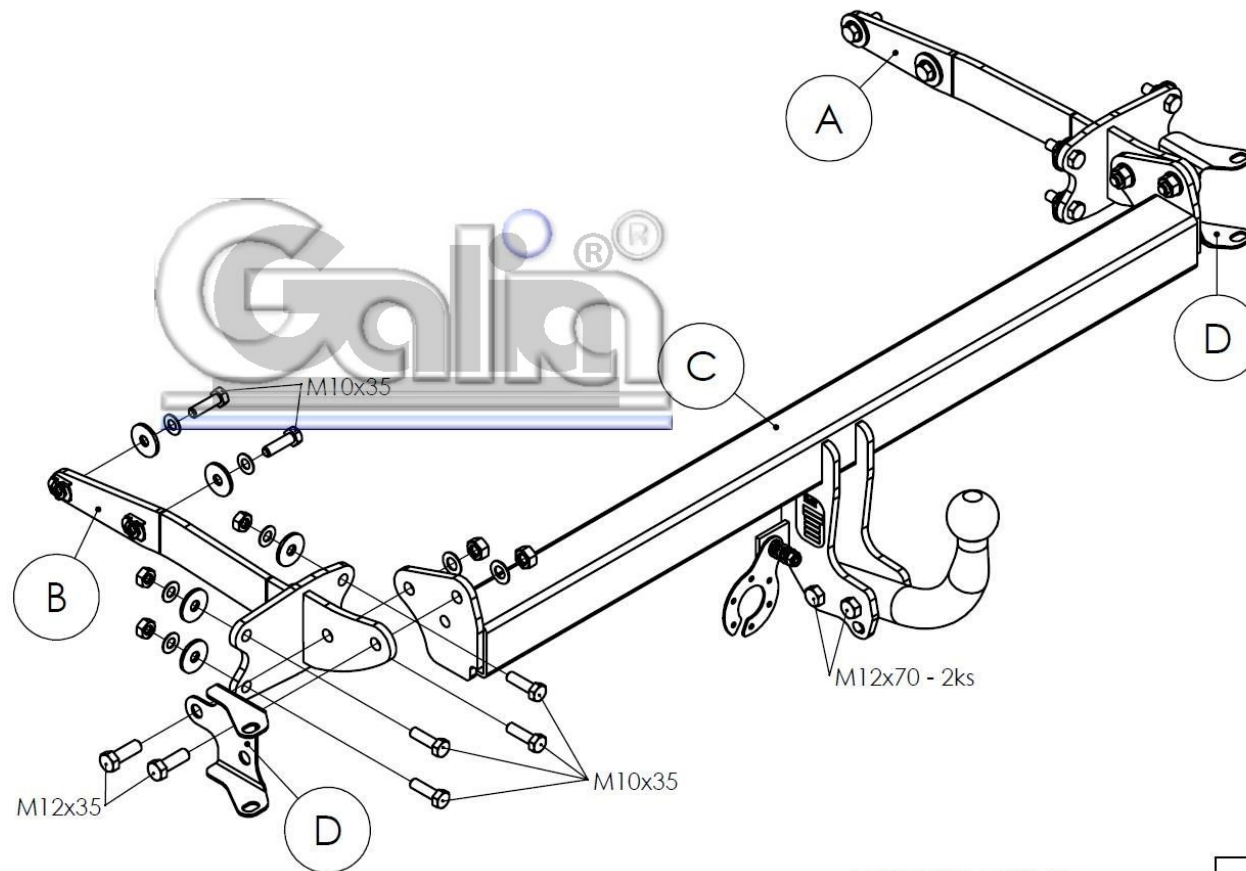

C

M12x19 - 4ks

I

M12x90 - 2ks

AIC 325 12 3

MERCEDES E KOMBI

Kód: M1395(A,I,C) - 17. 4. 2018

A