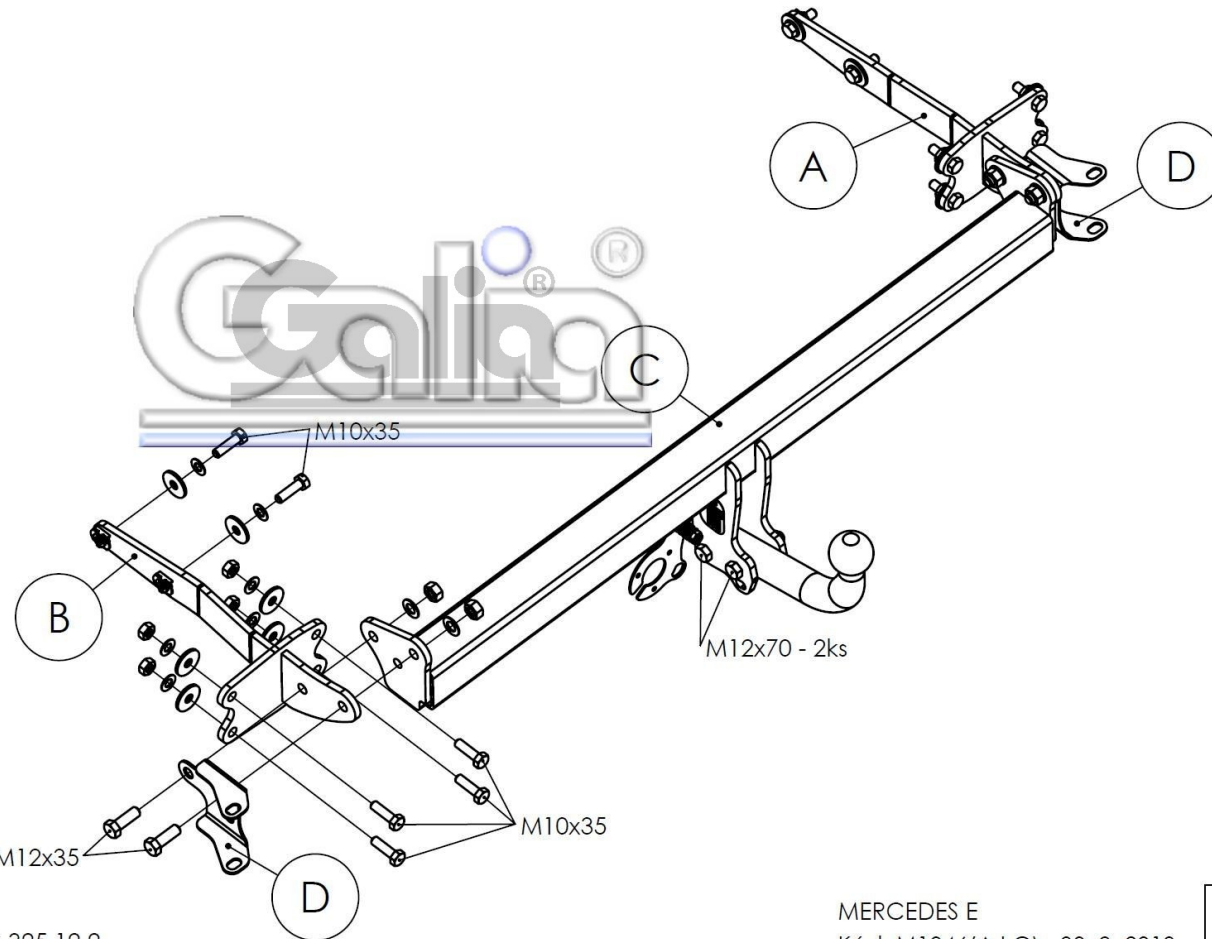

P11 - 12ks

PR14 - 1ks

C

M12x19 - 4ks

M12x90 - 2ks

I

AIC 325 12 2

MERCEDES E  
 Kód: M1046(A,I,C) - 30. 9. 2013