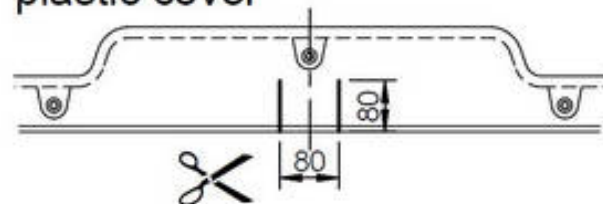

M8x40 - 1ks
 M10x35 - 4ks
 M12x70 - 2ks (A,I)
 M12x90 - 2ks (I)
 M12x19 - 4ks (C)

SM8 - 1ks

M12 - 2ks (A, I)

P8 - 1ks
 PP10 - 4ks
 PP12 - 2ks (A, I)
 PP12 - 4ks (C)

P11 - 4ks

PR14 - 1ks

C

M12x19 - 4ks

DETAIL
 SEAT LEON

plastový kryt
 plastic cover

DETAIL
 VW GOLF

M12x90 - 2ks

M10x35

M12x70 - 2ks