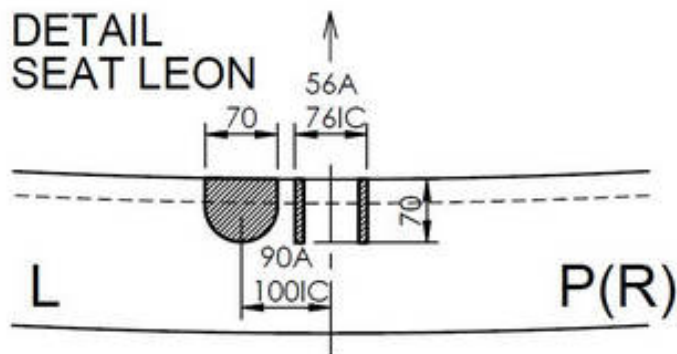

M8x40 - 1ks
 M10x35 - 4ks
 M12x70 - 2ks (A,I)
 M12x90 - 2ks (I)
 M12x19 - 4ks (C)

SM8 - 1ks

M12 - 2ks (A, I)

P8 - 1ks
 PP10 - 4ks
 PP12 - 2ks (A, I)
 PP12 - 4ks (C)

P11 - 4ks

PR14 - 1ks

C

M12x19 - 4ks

DETAIL
 SEAT LEON

plastový kryt
 plastic cover

DETAIL
 VW GOLF

M12x90 - 2ks

M10x35

M12x70 - 2ks