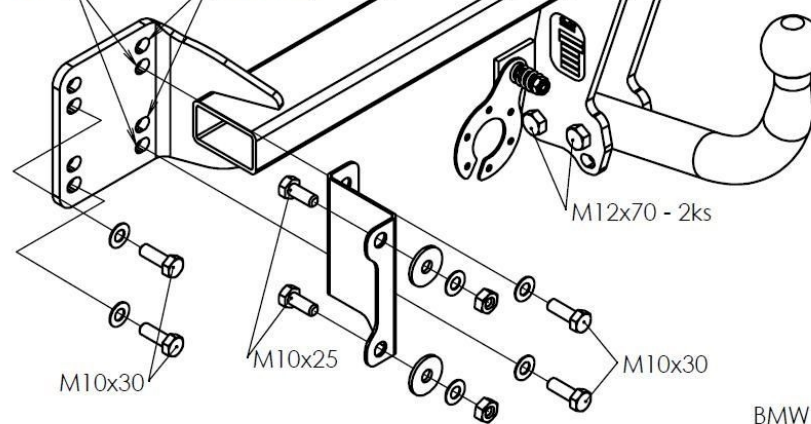

C

DETAIL model M-packet

M-packet

standard

I

AIC 400 12 3

BMW 5, BMW 5 KOMBI
 Kód: B0226(A,I,C) 18. 3. 2017

A