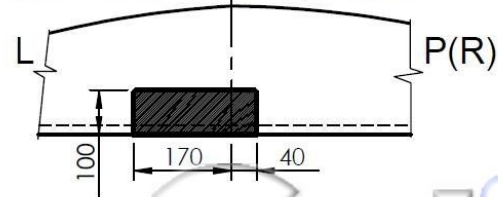

M8x40 - 1ks
 M10x25 - 4ks
 M10x30 - 8ks
 M12x70 - 2ks (A)
 M12x90 - 2ks (I)
 M12x19 - 4ks (C)

SM8 - 1ks

M10 - 4ks
 M12 - 2ks (A, I)

P8 - 1ks

PP10 - 12ks
 PP12 - 2ks (A, I)
 PP12 - 4ks (C)

P11 - 4ks

PR14x25 - 1ks

C

DETAIL model M-packet

M-packet

standard

I

AIC 400 12 3

BMW 5, BMW 5 KOMBI
 Kód: B0226(A,I,C) 18. 3. 2017

A