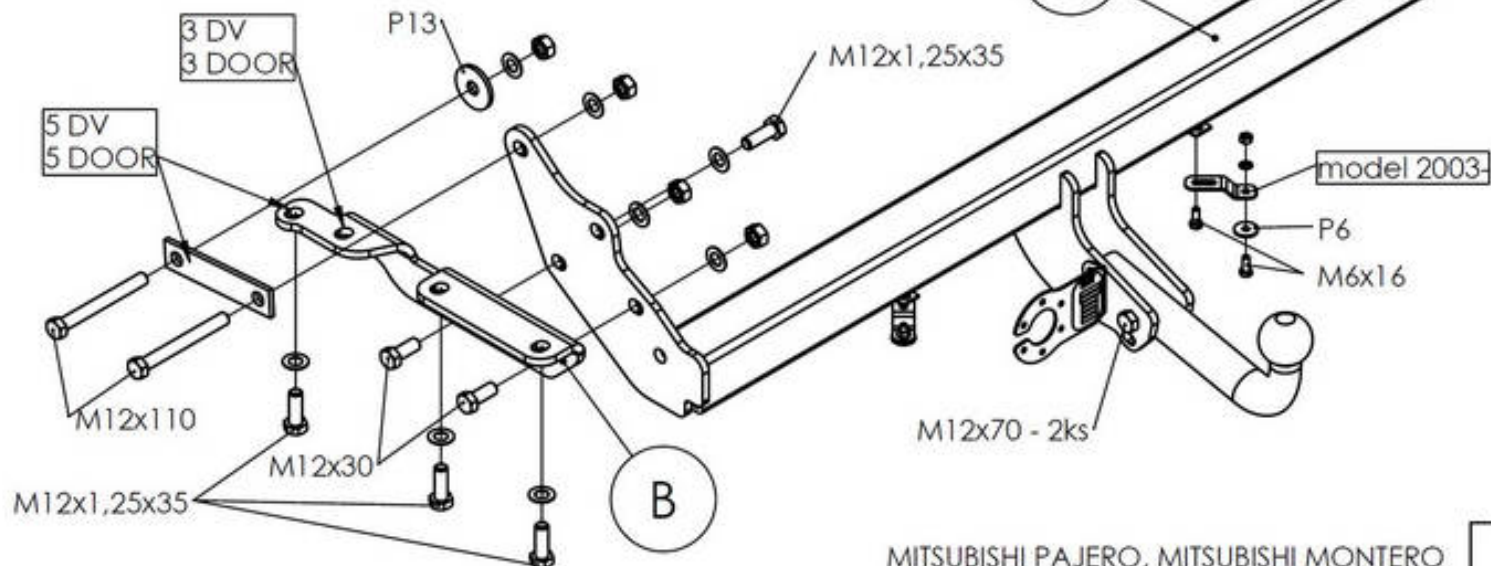

P6 - 2ks
 P13 - 2ks

-30x5-136 - 2ks
 (model 5DV)

PL2x20-90 - 2ks
 (model 2003-)

C

M12x19 - 3ks
 M12x21 - 1ks

3 DV
 3 DOOR

5 DV
 5 DOOR

DETAIL

M12x90 - 2ks

AIC 325 -12 1

MITSUBISHI PAJERO, MITSUBISHI MONTERO
 Kód: M0826(A,I,C) 9. 1. 2013

I

A