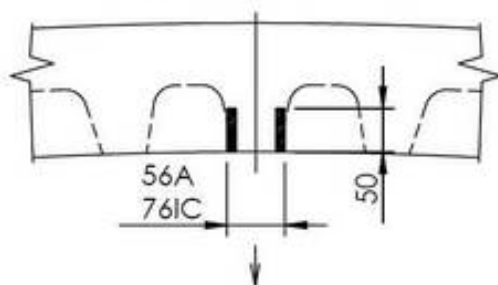

M12x35 - 4ks
 M12x40 - 4ks
 M12x70 - 2ks (A)
 M12x90 - 2ks (I)
 M12x19 - 3ks (C)
 M12x21 - 1ks (C)

M12 - 2ks (A, I)

PP12 - 10ks (A, I)
 PP12 - 12ks (C)

PL2x20-150 - 4ks

C

M12x19 - 3ks
 M12x21 - 1ks

DETAIL

M12x35

M12x40

D

A

C

M12x70 - 2ks

I

AIC 250 12 1

DODGE JOURNEY, FIAT FREEMONT
 Kód: D0425(A,I,C) 5. 3. 2012