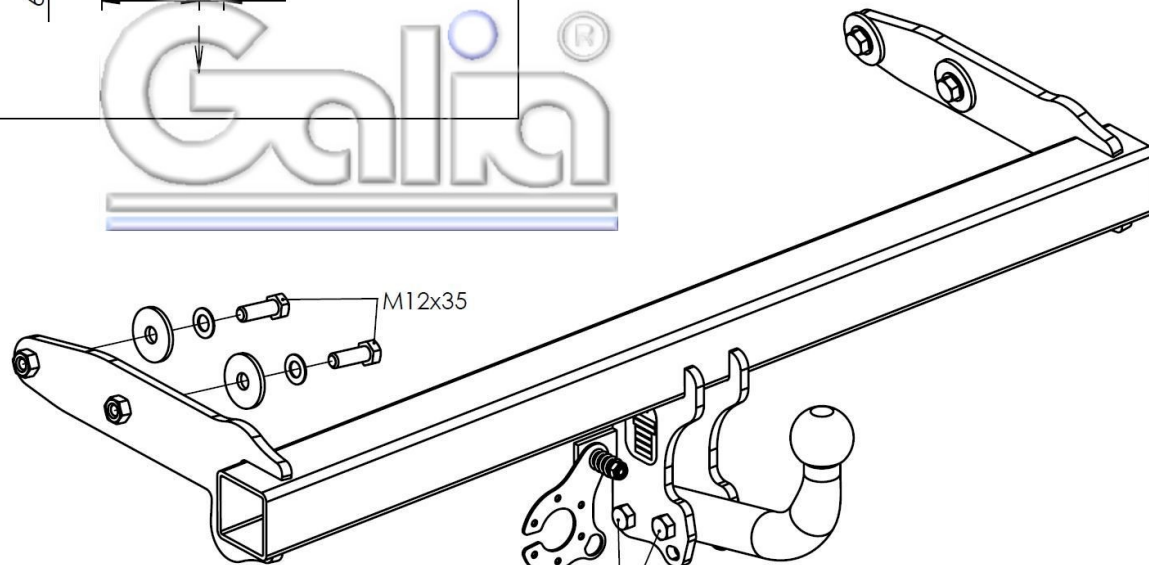

C

M12x19 - 4ks

DETAIL

I

M12x90 - 2ks

M12x70 - 2ks

AIC 325 12 2

VOLVO S80, VOLVO V70
Kód: V0795(A,I,C) 10. 3. 2015