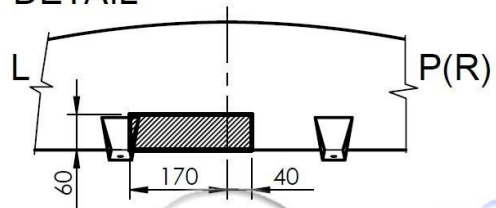

M8x40 - 1ks

M12x35 - 4ks
M12x70 - 2ks (A)
M12x90 - 2ks (I)
M12x19 - 4ks (C)

MP8 - 1ks

M12 - 2ks (A, I)

P8 - 1ks

PP12 - 6ks (A, I)
PP12 - 8ks (C)

P13 - 4ks

PR14x25 - 1ks

C

M12x19 - 4ks

DETAIL

I

M12x90 - 2ks

M12x70 - 2ks

AIC 325 12 2

VOLVO S80, VOLVO V70
Kód: V0795(A,I,C) 10. 3. 2015