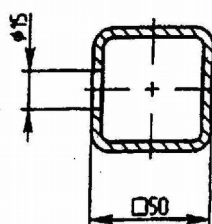

## Ось рессорная без тормоза 1500 кг

### Заданные размеры на ось рессорную без тормоза

1.	Нагрузка, кг	1500 (max)	
2.	Крепление колеса Колесный болт	98x4 M12x1,5	112x5 M12x1,5