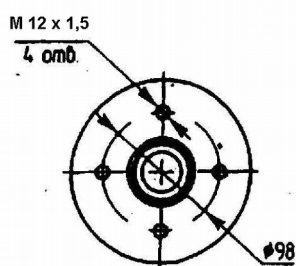

## Ось рессорная без тормоза 1500 кг

### Заданные размеры на ось рессорную без тормоза

1.	Нагрузка, кг	1500 (max)	
2.	Крепление колеса Колесный болт	98x4 M12x1,5	112x5 M12x1,5