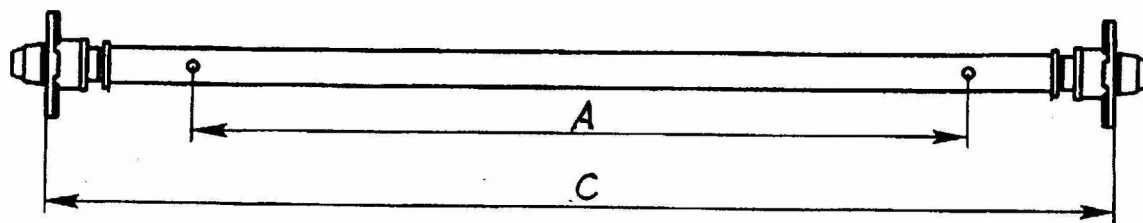

## Ось рессорная без тормоза 1500 кг

### Заданные размеры на ось рессорную без тормоза

1.	Нагрузка, кг	1500 (max)	
2.	Крепление колеса Колесный болт	98x4 M12x1,5	112x5 M12x1,5