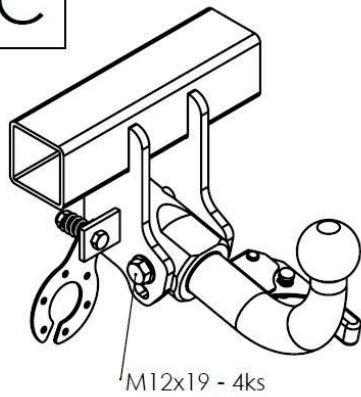

M8x40 - 1ks
 M10x35 - 4ks
 M12x70 - 2ks (A)
 M12x90 - 2ks (I)
 M12x19 - 4ks (C)

MS8 - 1ks

M12 - 2ks (A, I)

P8 - 1ks
 PP10 - 4ks
 PP12 - 2ks (A, I)
 PP12 - 4ks (C)

P11 - 4ks

PR14 - 1ks

C

I

AIC 325 -12 2

VOLKSWAGEN TOURAN
 Kód: V0825(A,I,C) 14. 11. 2015

A