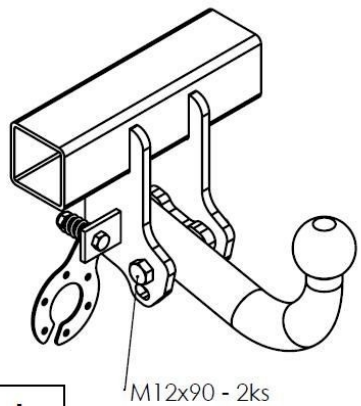

M8x40 - 1ks
 M10x35 - 4ks
 M12x70 - 2ks (A)
 M12x90 - 2ks (I)
 M12x19 - 4ks (C)

MS8 - 1ks

M12 - 2ks (A, I)

P8 - 1ks
 PP10 - 4ks
 PP12 - 2ks (A, I)
 PP12 - 4ks (C)

P11 - 4ks

PR14 - 1ks

C

I

AIC 325 -12 2

VOLKSWAGEN TOURAN
 Kód: V0825(A,I,C) 14. 11. 2015

A