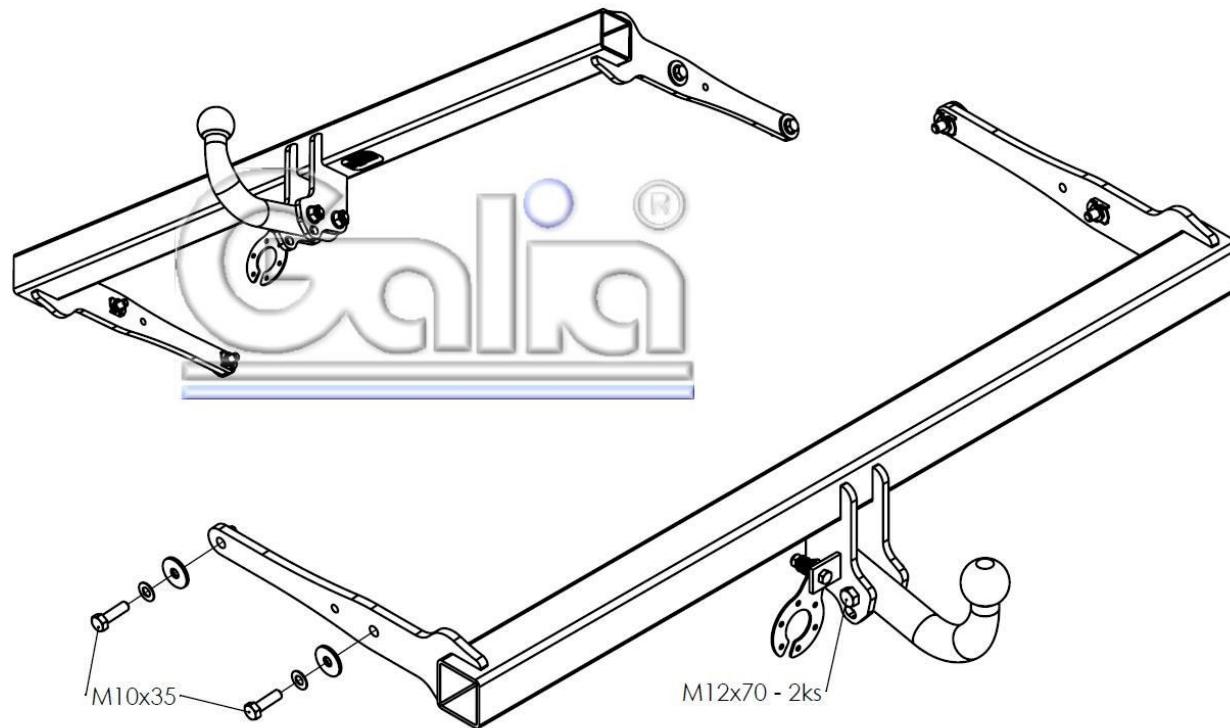

M8x40 - 1ks
 M10x35 - 4ks
 M12x70 - 2ks (A)
 M12x90 - 2ks (I)
 M12x19 - 4ks (C)

MS8 - 1ks

M12 - 2ks (A, I)

P8 - 1ks
 PP10 - 4ks
 PP12 - 2ks (A, I)
 PP12 - 4ks (C)

P11 - 4ks

PR14 - 1ks

C

I

AIC 325 -12 2

VOLKSWAGEN TOURAN
 Kód: V0825(A,I,C) 14. 11. 2015

A