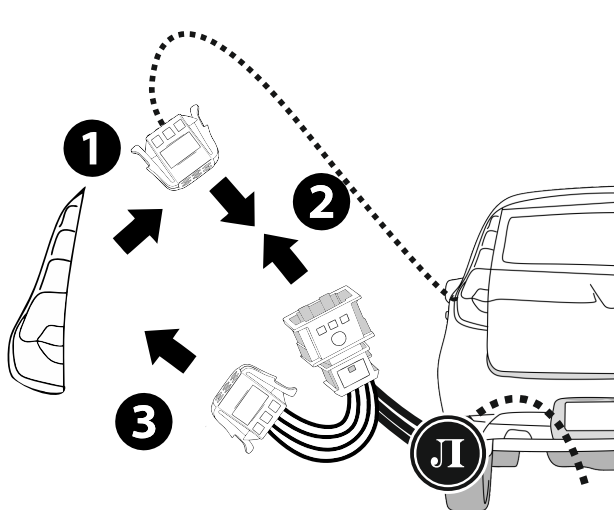

КА СW 71 101 020

ИНСТРУКЦИЯ ПО МОНТАЖУ комплекта электропроводки для фаркопа с 7-ми контактной розеткой (ГОСТ 9200-76)

Для Lada Kalina SD/ WAG/ HB 2004-2018

1.
2.

3.

!

!

!

() .

(

!

!

),
CODE
CODE ()

9200-76

1/L

2