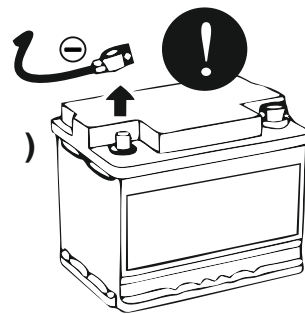

!

!

( ) .

(

!

!

),
CODE
CODE ( )