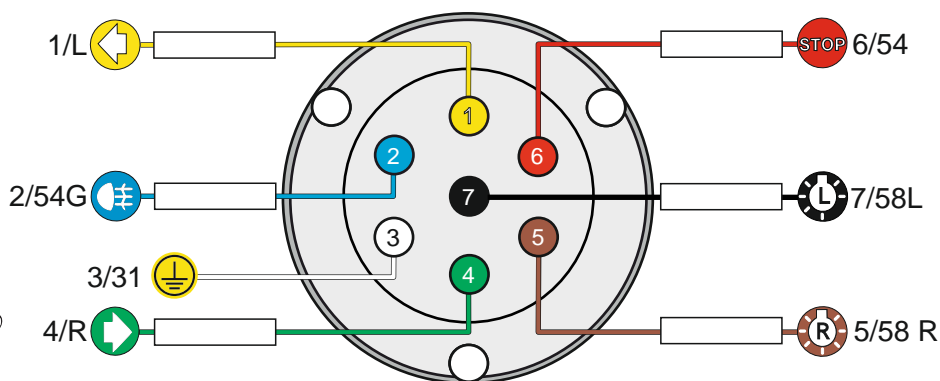

КА СW 71 101 020

ИНСТРУКЦИЯ ПО МОНТАЖУ комплекта электропроводки для фаркопа с 7-ми контактной розеткой (ГОСТ 9200-76)

Для Lada Kalina SD/ WAG/ HB 2004-2018

1.
2.

3.

!

!

!

3/31

4/R

5/58-R

6/54

7/58-L

21W

2x21W

21W

21W

2x21W

21W

-

← 10 см минимально от кабеля →