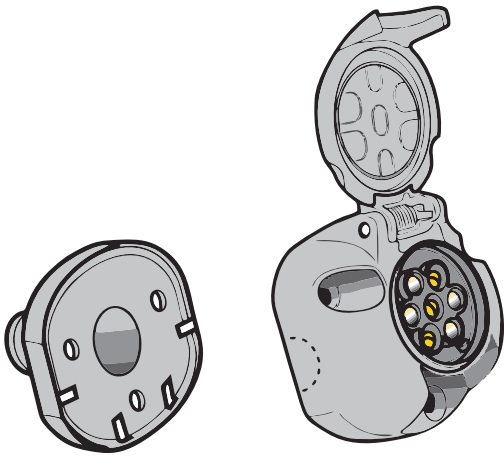

КА СW 71 101 020

ИНСТРУКЦИЯ ПО МОНТАЖУ комплекта электропроводки для фаркопа с 7-ми контактной розеткой (ГОСТ 9200-76)

Для Lada Kalina SD/ WAG/ HB 2004-2018

1.
2.

3.

!

!

!

() .

(

!

!

),
CODE
CODE ()

9200-76

1/L

2

21W

2x21W

21W

-

← 10 см минимально от кабеля →