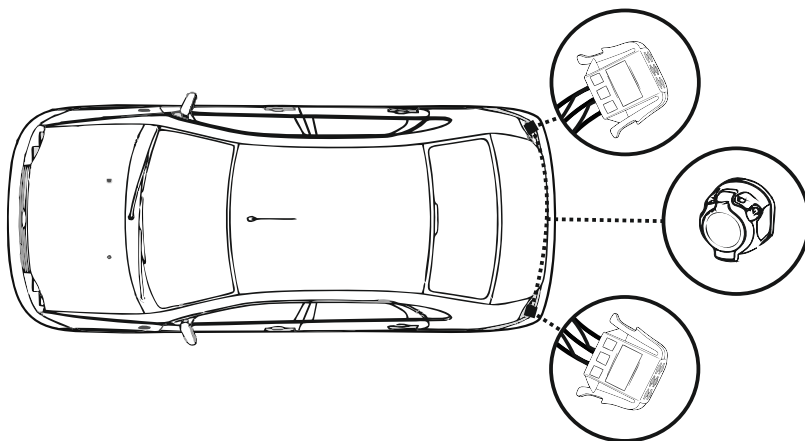

!

!

( ) .

(

!

!

),
CODE
CODE ( )