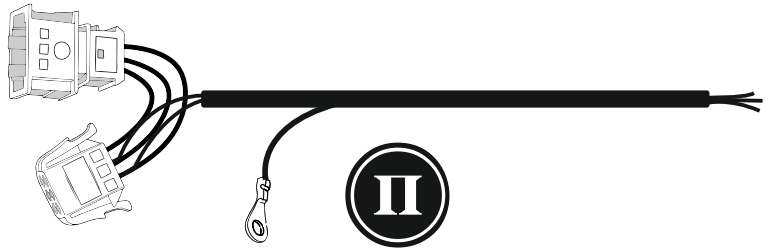

КА СW 71 101 020

ИНСТРУКЦИЯ ПО МОНТАЖУ комплекта электропроводки для фаркопа с 7-ми контактной розеткой (ГОСТ 9200-76)

Для Lada Kalina SD/ WAG/ HB 2004-2018

1.
2.

3.

!

!

!