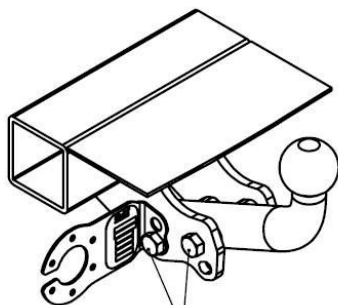

M6x20 - 4ks
original VW

M12x30 - 6ks
M12x110 - 8ks
M12x70 - 2ks (A)
M12x90 - 2ks (I,C)
M12x19 - 3ks (C)
M12x21 - 1ks (C)

M6 - 4ks
M12 - 16ks (A, I)
M12 - 14ks (C)

PP6 - 4ks
PP12 - 16ks (A, I)
PP12 - 18ks (C)

P13 - 8ks

C

M12x19 - 3ks
M12x21 - 1ks

M12x90 - 2ks

I

VW CRAFTER, MAN TGE
Kód: V0855(A,I,C) 25. 10. 2017

A

AIC 250 24 1