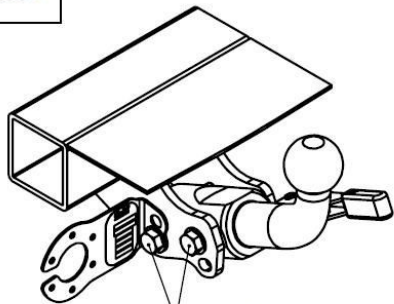

M6x20 - 4ks
original VW

M12x30 - 6ks
M12x110 - 8ks
M12x70 - 2ks (A)
M12x90 - 2ks (I,C)
M12x19 - 3ks (C)
M12x21 - 1ks (C)

M6 - 4ks
M12 - 16ks (A, I)
M12 - 14ks (C)

PP6 - 4ks
PP12 - 16ks (A, I)
PP12 - 18ks (C)

P13 - 8ks

C

M12x19 - 3ks
M12x21 - 1ks

M12x90 - 2ks

I

VW CRAFTER, MAN TGE
Kód: V0855(A,I,C) 25. 10. 2017

A

AIC 250 24 1