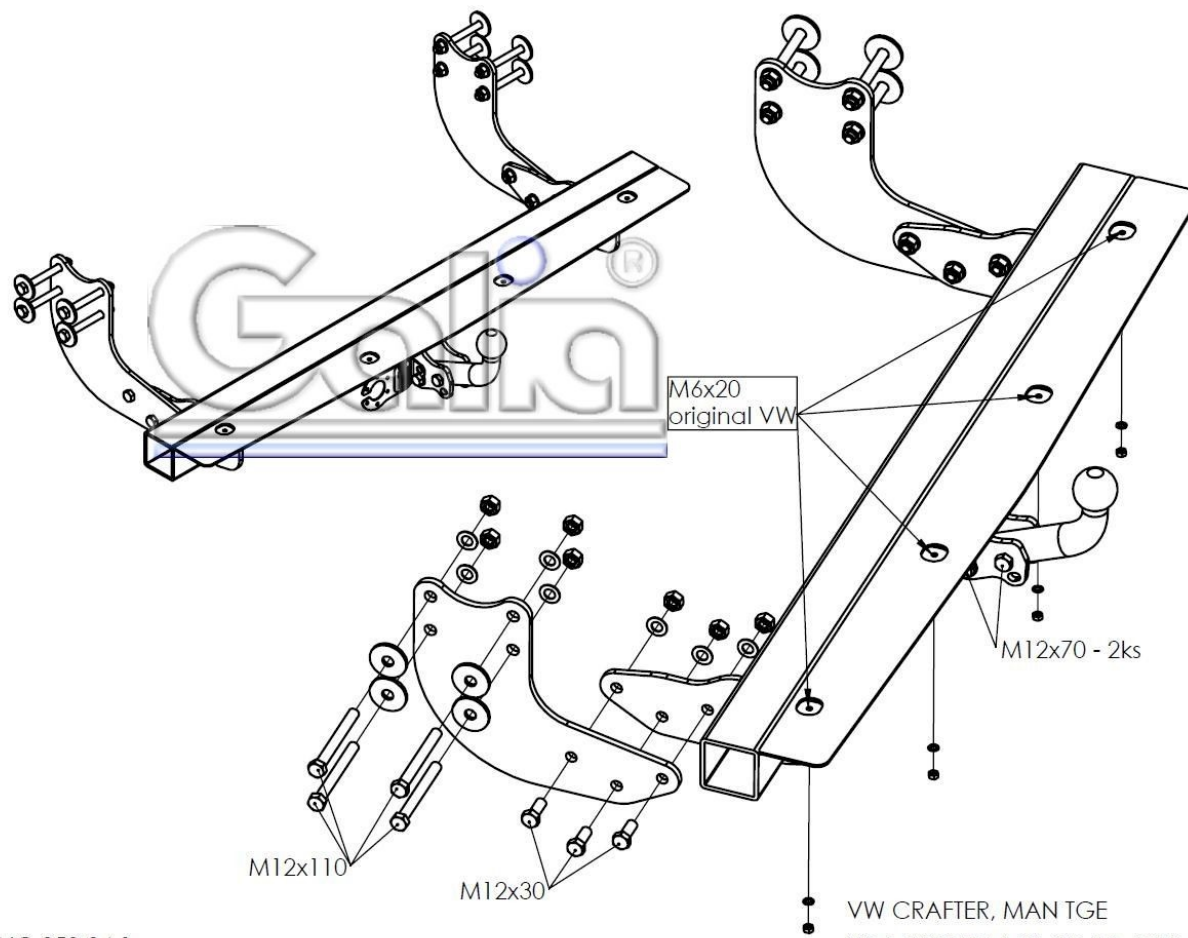

M6x20 - 4ks
original VW

M12x30 - 6ks
M12x110 - 8ks
M12x70 - 2ks (A)
M12x90 - 2ks (I,C)
M12x19 - 3ks (C)
M12x21 - 1ks (C)

M6 - 4ks
M12 - 16ks (A, I)
M12 - 14ks (C)

PP6 - 4ks
PP12 - 16ks (A, I)
PP12 - 18ks (C)

P13 - 8ks

C

M12x19 - 3ks
M12x21 - 1ks

M12x90 - 2ks

I

VW CRAFTER, MAN TGE
Kód: V0855(A,I,C) 25. 10. 2017

A

AIC 250 24 1