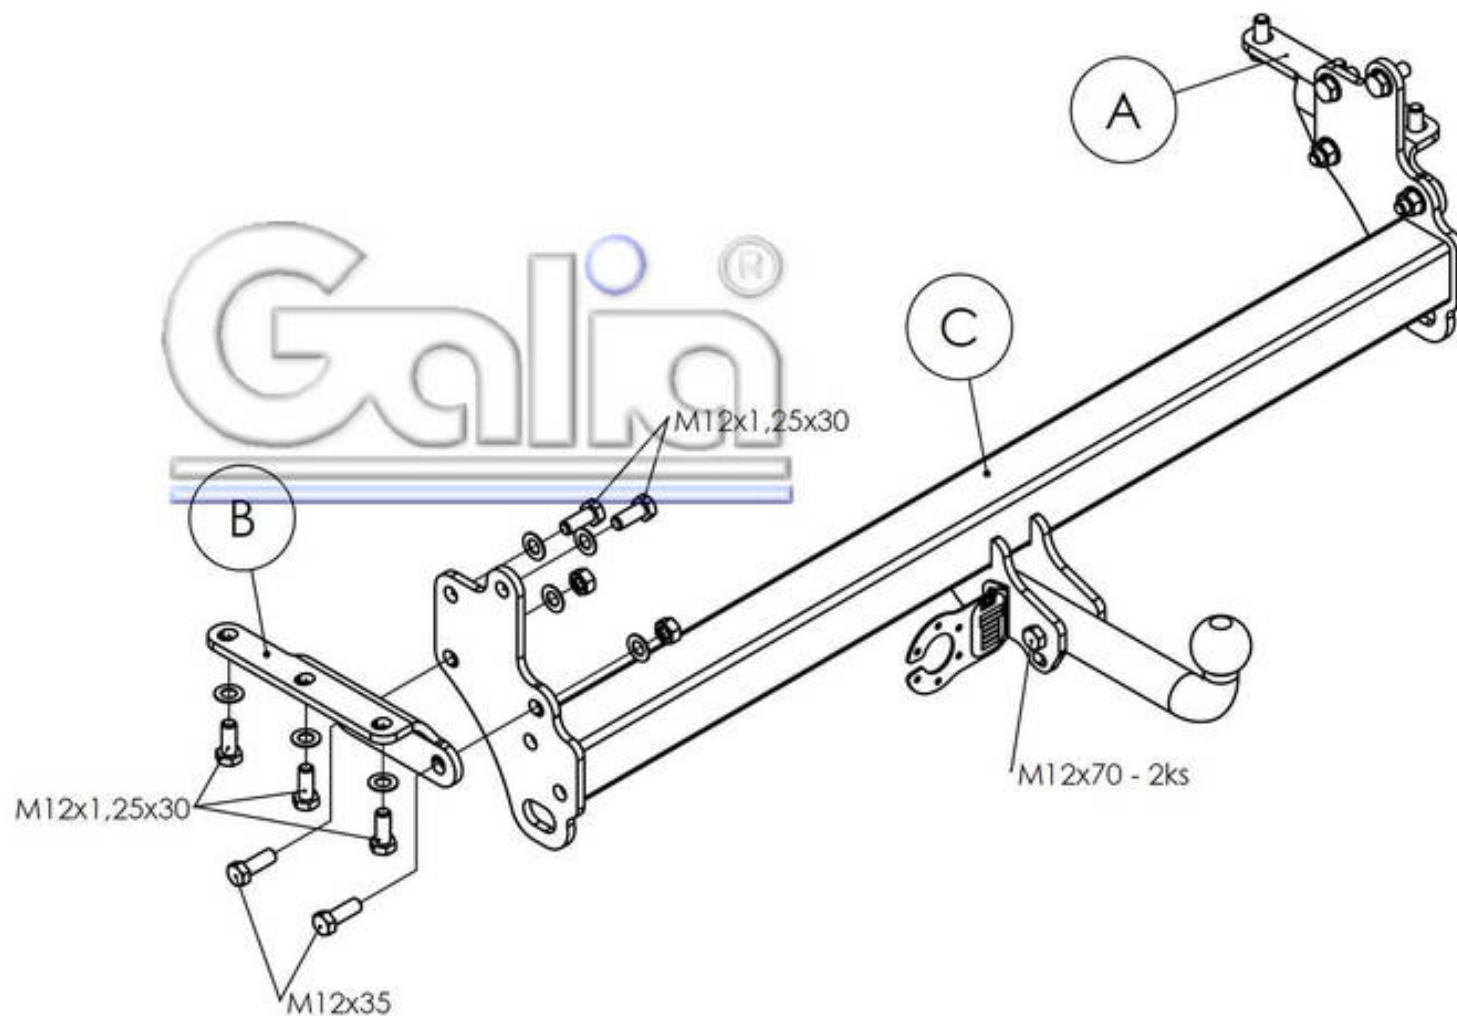

M12x35 - 4ks  
 M12x1,25x30 - 10ks  
 M12x70 - 2ks (A)  
 M12x90 - 2ks (I)  
 M12x19 - 3ks (C)  
 M12x21 - 1ks (C)

M12 - 6ks (A, I)  
 M12 - 4ks (C)

PP12 - 16ks (A, I)  
 PP12 - 18ks (C)

C

M12x19 - 3ks  
 M12x21 - 1ks

M12x90 - 2ks

Galini®

I

AIC 325 0 1

NISSAN NAVARA  
 Kód: N0525(A,I,C) 2. 3. 2013

A