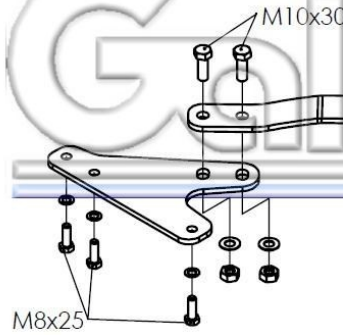

M8x25 - 6ks
 M10x30 - 16ks
 M10x110 - 1ks
 M12x90 - 2ks (I)
 M12x19 - 3ks (C)
 M12x21 - 1ks (C)

M10 - 17ks
 M12 - 2ks (I)

PP8 - 6ks
 PP10 - 17ks
 PP12 - 2ks (I)
 PP12 - 4ks (C)

P11 - 2ks

R18x58 - 1ks

C

M12x19 - 3ks
 M12x21 - 1ks

DETAIL

M8x25

VOLVO S40

VOLVO V50

M10x30

M10x30

R18x58

M10x30

M12x90 - 2ks

M10x30

M10x110

IC 400 12 3

VOLVO S40, VOLVO V50
 Kód: V0785(A,I,C) 2. 2. 2018

I