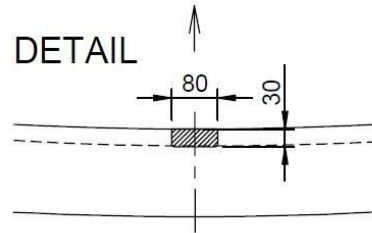

M8x25 - 6ks
 M10x30 - 16ks
 M10x110 - 1ks
 M12x90 - 2ks (I)
 M12x19 - 3ks (C)
 M12x21 - 1ks (C)

M10 - 17ks
 M12 - 2ks (I)

PP8 - 6ks
 PP10 - 17ks
 PP12 - 2ks (I)
 PP12 - 4ks (C)

P11 - 2ks

R18x58 - 1ks

C

M12x19 - 3ks
 M12x21 - 1ks

DETAIL

M8x25

VOLVO S40

VOLVO V50

M10x30

M10x30

R18x58

M10x30

M12x90 - 2ks

M10x30

M10x110

IC 400 12 3

VOLVO S40, VOLVO V50
 Kód: V0785(A,I,C) 2. 2. 2018

I