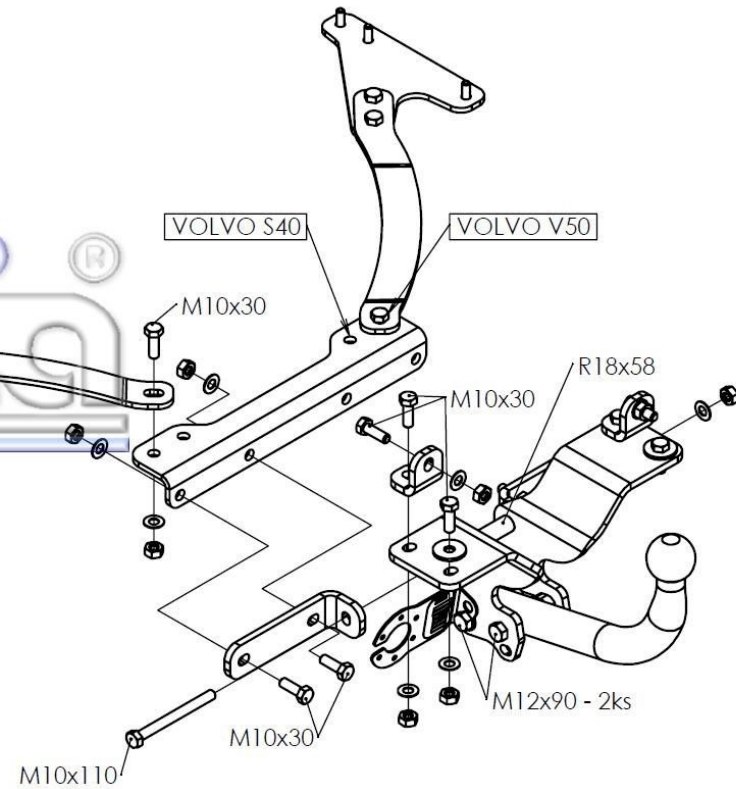

M8x25 - 6ks
 M10x30 - 16ks
 M10x110 - 1ks
 M12x90 - 2ks (I)
 M12x19 - 3ks (C)
 M12x21 - 1ks (C)

M10 - 17ks
 M12 - 2ks (I)

PP8 - 6ks
 PP10 - 17ks
 PP12 - 2ks (I)
 PP12 - 4ks (C)

P11 - 2ks

R18x58 - 1ks

C

M12x19 - 3ks
 M12x21 - 1ks

DETAIL

M8x25

VOLVO S40

VOLVO V50

M10x30

M10x30

R18x58

M10x30

M12x90 - 2ks

M10x30

M10x110

IC 400 12 3

VOLVO S40, VOLVO V50
 Kód: V0785(A,I,C) 2. 2. 2018

I