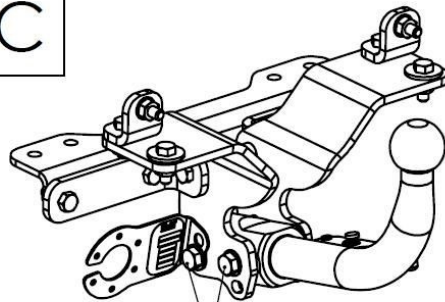

M8x25 - 6ks
 M10x30 - 16ks
 M10x110 - 1ks
 M12x90 - 2ks (I)
 M12x19 - 3ks (C)
 M12x21 - 1ks (C)

M10 - 17ks
 M12 - 2ks (I)

PP8 - 6ks
 PP10 - 17ks
 PP12 - 2ks (I)
 PP12 - 4ks (C)

P11 - 2ks

R18x58 - 1ks

C

M12x19 - 3ks
 M12x21 - 1ks

DETAIL

M8x25

VOLVO S40

VOLVO V50

M10x30

M10x30

R18x58

M10x30

M12x90 - 2ks

M10x30

M10x110

IC 400 12 3

VOLVO S40, VOLVO V50
 Kód: V0785(A,I,C) 2. 2. 2018

I