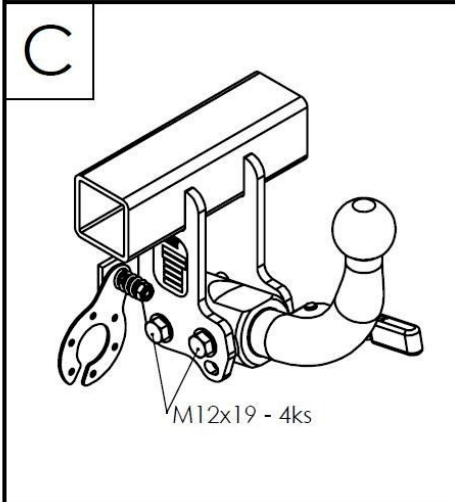

M8x40 - 1ks

M10x30 - 8ks
M10x40 - 4ks
M12x30 - 4ks
M12x70 - 2ks (A)
M12x90 - 2ks (I)
M12x19 - 4ks (C)

MS8 - 1ks

M10 - 8ks
M12 - 6ks (A, I)
M12 - 4ks (C)

P8 - 1ks

PP10 - 12ks
PP12 - 6ks (A, I)
PP12 - 8ks (C)

P11 - 12ks

PR14 - 1ks

M12x19 - 4ks