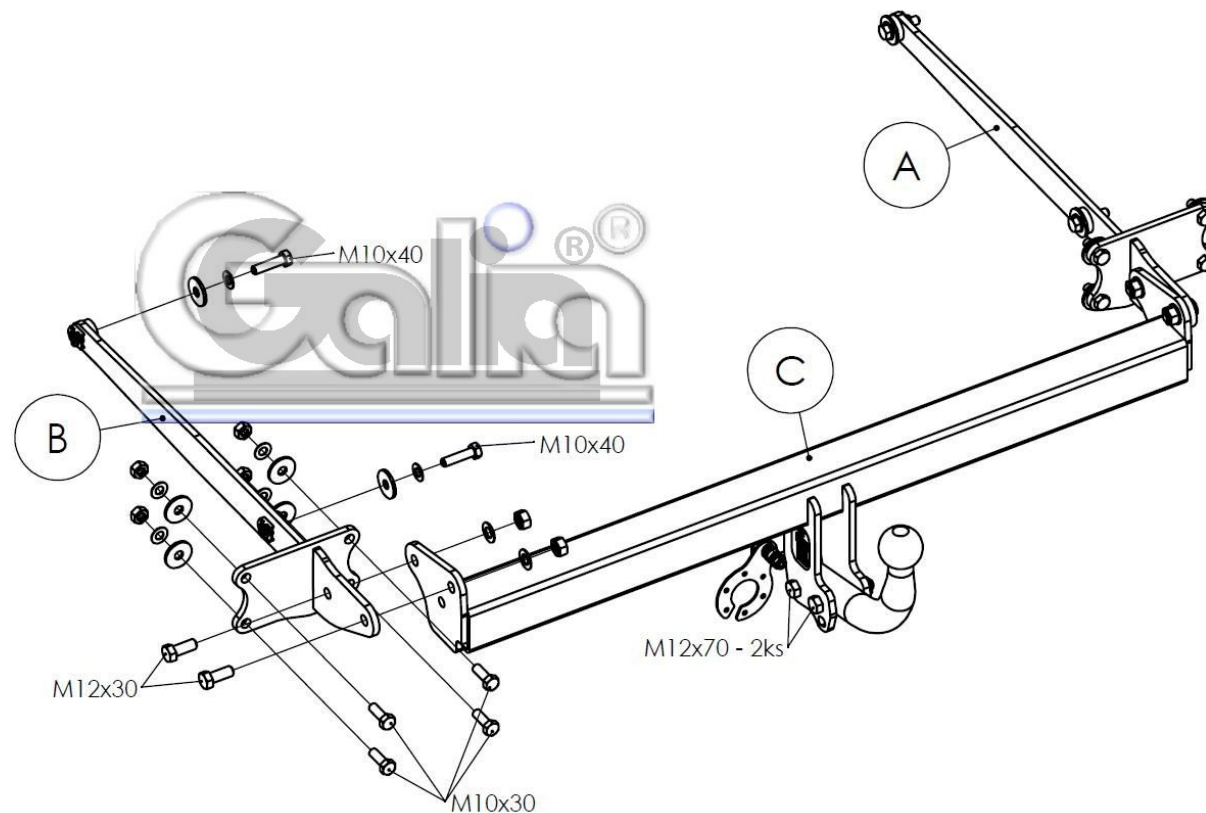

P11 - 12ks

PR14 - 1ks

M12x19 - 4ks

M12x90 - 2ks

M10x40

M10x40

M12x70 - 2ks

M12x30

M10x30

AIC 325 12 3

MERCEDES E

Kód: M1385(A,I,C) 20. 2. 2018

A