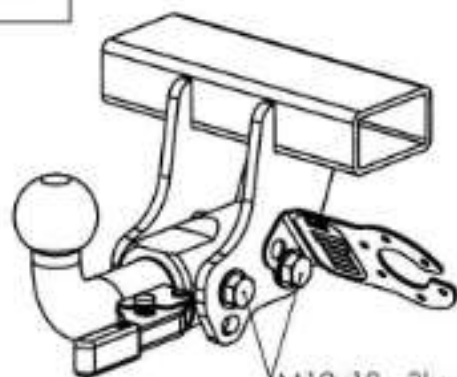

M10x35 - 4ks
 M12x70 - 2ks (A)
 M12x90 - 2ks (I)
 M12x19 - 3ks (C)
 M12x21 - 1ks (C)

M12 - 2ks (A, I)

PP10 - 4ks
 PP12 - 2ks (A, I)
 PP12 - 4ks (C)

P11 - 4ks

C

M12x19 - 3ks
 M12x21 - 1ks

Galini®

M12x70 - 2ks

M10x35

M12x90 - 2ks

AIC 250 0 1

VOLKSWAGEN GOLF VARIANT
 Kód: V0735(A.I.C) 13. 6. 2014

A