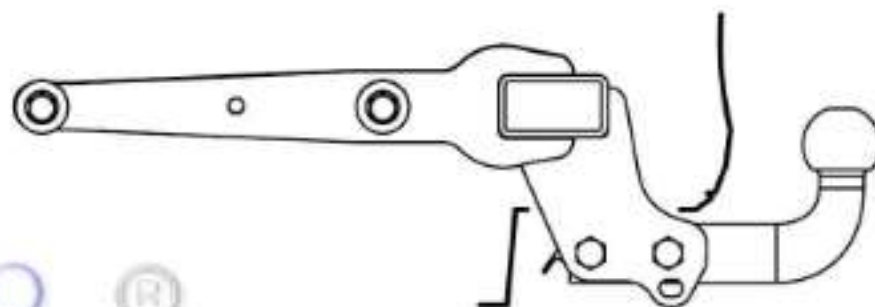

M10x35 - 4ks
 M12x70 - 2ks (A)
 M12x90 - 2ks (I)
 M12x19 - 3ks (C)
 M12x21 - 1ks (C)

M12 - 2ks (A, I)

PP10 - 4ks
 PP12 - 2ks (A, I)
 PP12 - 4ks (C)

P11 - 4ks

C

M12x19 - 3ks
 M12x21 - 1ks

Galini®

M12x70 - 2ks

M10x35

M12x90 - 2ks

AIC 250 0 1

VOLKSWAGEN GOLF VARIANT
 Kód: V0735(A.I.C) 13. 6. 2014

A