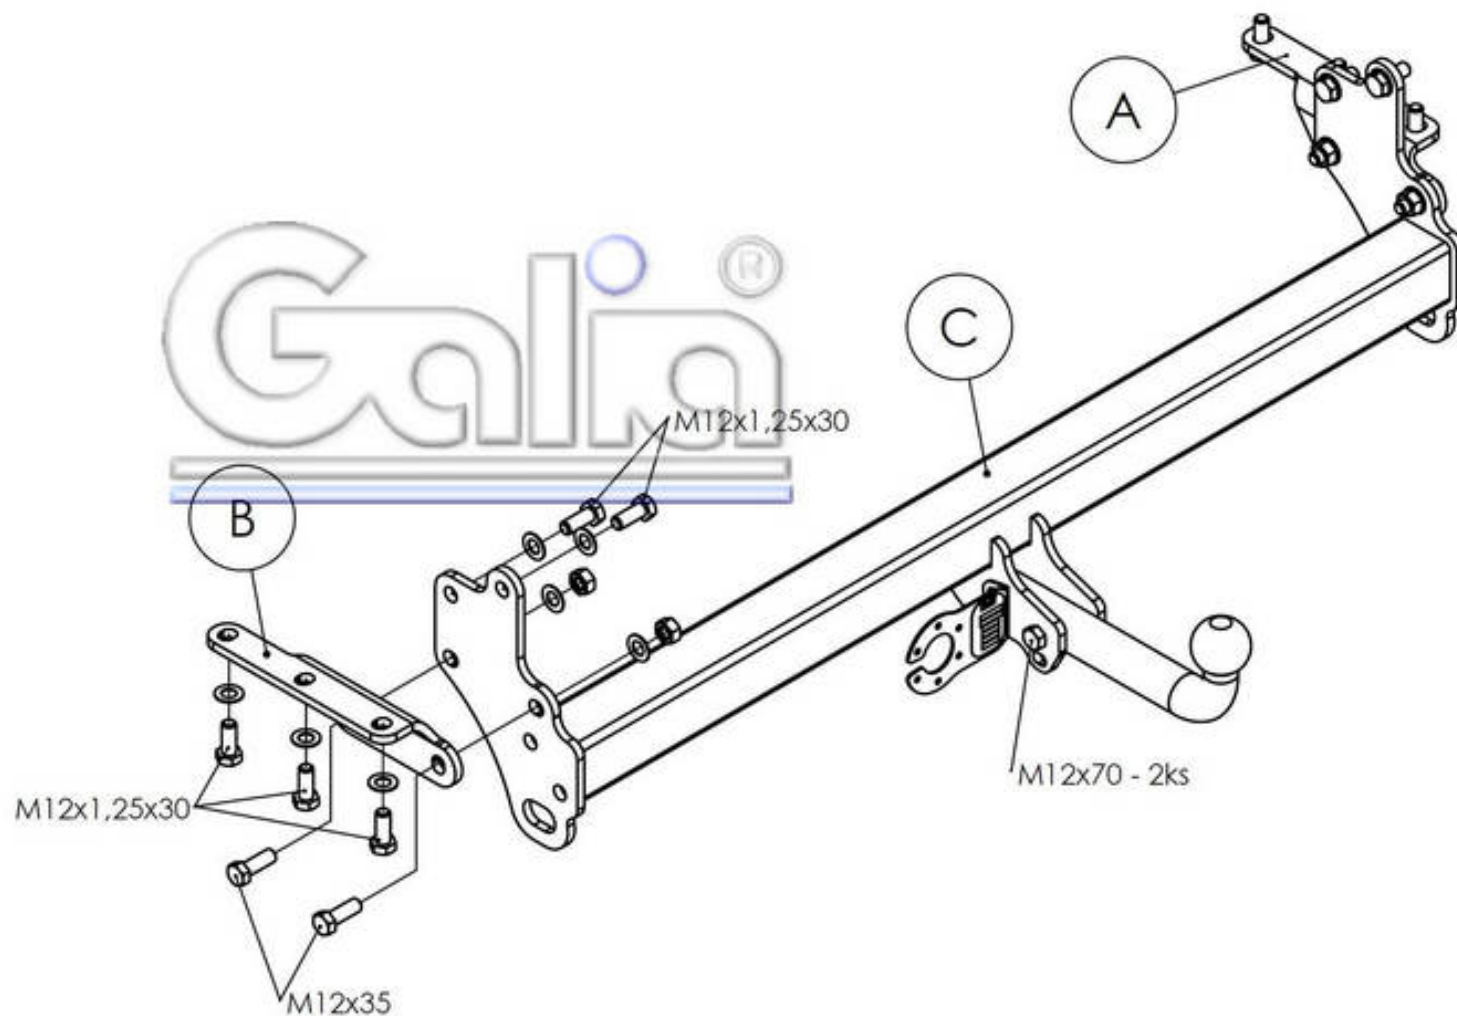

M12x35 - 4ks
 M12x1,25x30 - 10ks
 M12x70 - 2ks (A)
 M12x90 - 2ks (I)
 M12x19 - 3ks (C)
 M12x21 - 1ks (C)

M12 - 6ks (A, I)
 M12 - 4ks (C)

PP12 - 16ks (A, I)
 PP12 - 18ks (C)

C

M12x19 - 3ks
 M12x21 - 1ks

M12x90 - 2ks

I

AIC 325 0 1

Galini®

NISSAN NAVARA
 Kód: N0525(A,I,C) 2. 3. 2013

A