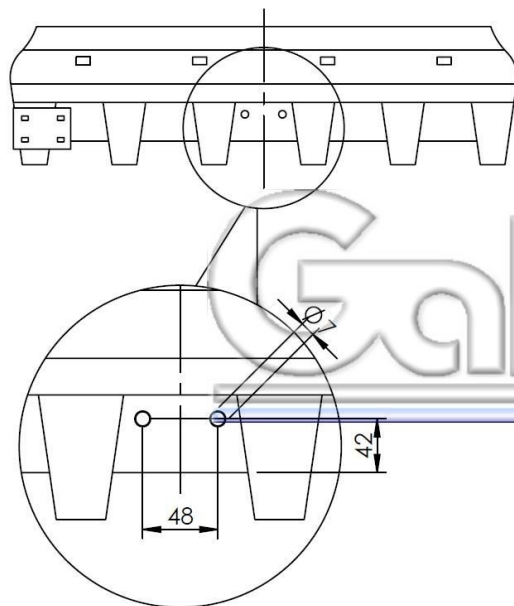

M6x20 - 4ks
 M8x20 - 2ks
 M8x40 - 1ks
 M12x70 - 2ks (A)
 M12x90 - 2ks (I)
 M12x19 - 4ks (C)

SM8 - 1ks

M6 - 4ks
 M8 - 2ks
 M12 - 2ks (A, I)

M12x1,5 - 4ks
 (pôvodné)
 (original)

P8 - 1ks

PP6 - 4ks
 PP8 - 2ks
 PP12 - 6ks (A, I)
 PP12 - 8ks (C)

PR14x25 - 1ks

C

I

DETAIL 1

DETAIL

AIC 400 12 3

BMW 5, BMW 5 KOMBI
 Kód: B0205(A,I,C) 1. 8. 2013

A