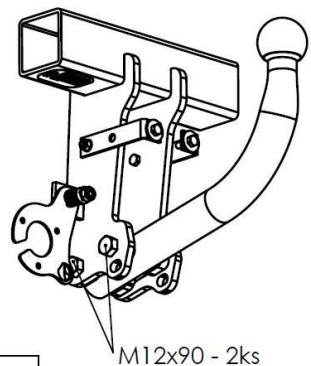

M6x20 - 4ks
 M8x20 - 2ks
 M8x40 - 1ks
 M12x70 - 2ks (A)
 M12x90 - 2ks (I)
 M12x19 - 4ks (C)

SM8 - 1ks

M6 - 4ks
 M8 - 2ks
 M12 - 2ks (A, I)

M12x1,5 - 4ks
 (pôvodné)
 (original)

P8 - 1ks

PP6 - 4ks
 PP8 - 2ks
 PP12 - 6ks (A, I)
 PP12 - 8ks (C)

PR14x25 - 1ks

C

I

DETAIL 1

DETAIL

AIC 400 12 3

BMW 5, BMW 5 KOMBI
 Kód: B0205(A,I,C) 1. 8. 2013

A