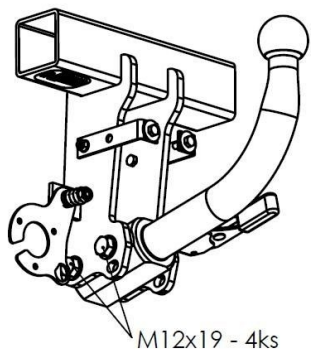

M6x20 - 4ks
 M8x20 - 2ks
 M8x40 - 1ks
 M12x70 - 2ks (A)
 M12x90 - 2ks (I)
 M12x19 - 4ks (C)

SM8 - 1ks

M6 - 4ks
 M8 - 2ks
 M12 - 2ks (A, I)

M12x1,5 - 4ks
 (pôvodné)
 (original)

P8 - 1ks

PP6 - 4ks
 PP8 - 2ks
 PP12 - 6ks (A, I)
 PP12 - 8ks (C)

PR14x25 - 1ks

C

I

DETAIL 1

DETAIL

AIC 400 12 3

BMW 5, BMW 5 KOMBI
 Kód: B0205(A,I,C) 1. 8. 2013

A