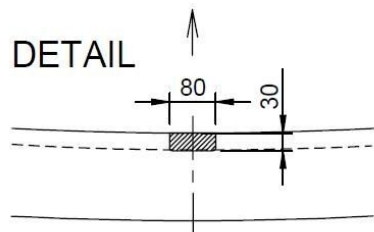

M8x25 - 6ks  
 M10x30 - 16ks  
 M10x110 - 1ks  
 M12x90 - 2ks (I)  
 M12x19 - 3ks (C)  
 M12x21 - 1ks (C)

M10 - 17ks  
 M12 - 2ks (I)

PP8 - 6ks  
 PP10 - 17ks  
 PP12 - 2ks (I)  
 PP12 - 4ks (C)

P11 - 2ks

R18x58 - 1ks

C

M12x19 - 3ks  
 M12x21 - 1ks

DETAIL

M8x25

VOLVO S40

VOLVO V50

M10x30

M10x30

R18x58

M10x30

M12x90 - 2ks

M10x30

M10x110

IC 400 12 3

VOLVO S40, VOLVO V50  
 Kód: V0785(A,I,C) 2. 2. 2018