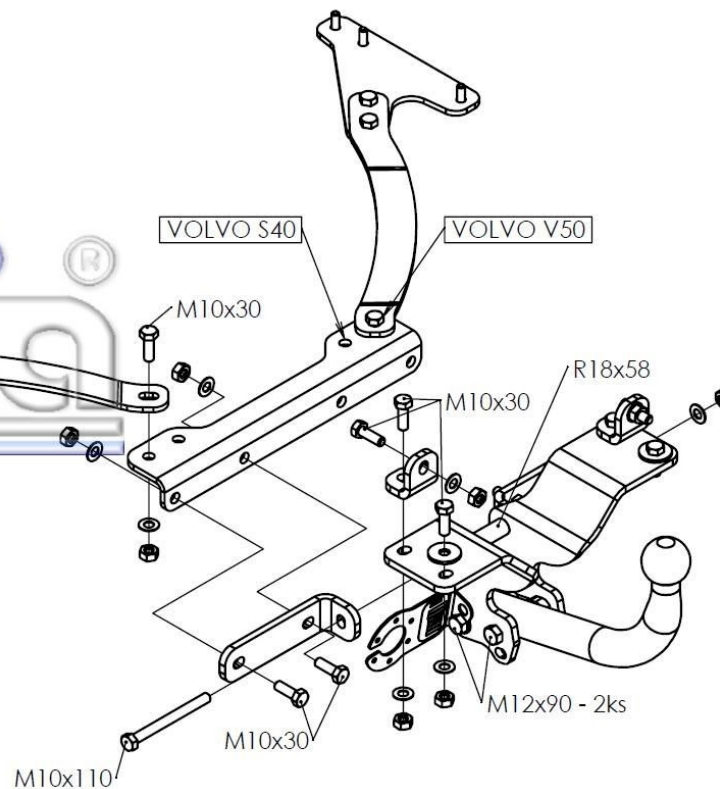

R18x58 - 1ks

C

M12x19 - 3ks  
 M12x21 - 1ks

DETAIL

M8x25

VOLVO S40

VOLVO V50

M10x30

M10x30

R18x58

M10x30

M12x90 - 2ks

M10x30

M10x110

IC 400 12 3

VOLVO S40, VOLVO V50  
 Kód: V0785(A,I,C) 2. 2. 2018