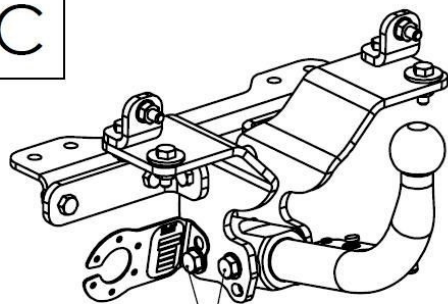

M8x25 - 6ks  
 M10x30 - 16ks  
 M10x110 - 1ks  
 M12x90 - 2ks (I)  
 M12x19 - 3ks (C)  
 M12x21 - 1ks (C)

M10 - 17ks  
 M12 - 2ks (I)

PP8 - 6ks  
 PP10 - 17ks  
 PP12 - 2ks (I)  
 PP12 - 4ks (C)

P11 - 2ks

R18x58 - 1ks

C

M12x19 - 3ks  
 M12x21 - 1ks

DETAIL

M8x25

VOLVO S40

VOLVO V50

M10x30

M10x30

R18x58

M10x30

M12x90 - 2ks

M10x30

M10x110

IC 400 12 3

VOLVO S40, VOLVO V50  
 Kód: V0785(A,I,C) 2. 2. 2018