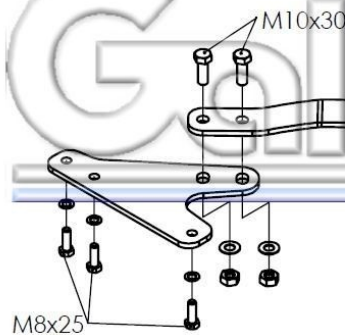

M8x25 - 6ks  
 M10x30 - 16ks  
 M10x110 - 1ks  
 M12x90 - 2ks (I)  
 M12x19 - 3ks (C)  
 M12x21 - 1ks (C)

M10 - 17ks  
 M12 - 2ks (I)

PP8 - 6ks  
 PP10 - 17ks  
 PP12 - 2ks (I)  
 PP12 - 4ks (C)

P11 - 2ks

R18x58 - 1ks

C

M12x19 - 3ks  
 M12x21 - 1ks

DETAIL

M8x25

VOLVO S40

VOLVO V50

M10x30

M10x30

R18x58

M10x30

M12x90 - 2ks

M10x30

M10x110

IC 400 12 3

VOLVO S40, VOLVO V50  
 Kód: V0785(A,I,C) 2. 2. 2018