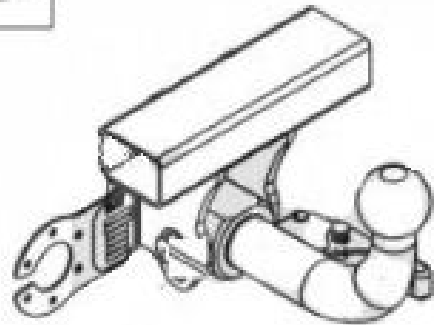

M10x90 - 4ks
 M12x30 - 4ks
 M12x70 - 2ks (A)
 M12x90 - 2ks (I)
 M12x19 - 3ks (C)
 M12x21 - 1ks (C)

M10 - 4ks
 M12 - 6ks (A, I)
 M12 - 4ks (C)

P11 - 8ks

PP10 - 4ks
 PP12 - 6ks (A, I)
 PP12 - 6ks (C)

R18x54 - 4ks

C

M12x19 - 3ks
 M12x21 - 1ks

DETAIL

M12x90 - 2ks

I

AIC 325 0 2

DACIA SANDERO, DACIA SANDERO STEPWAY
 Kód: D0445[A,I,C] - 4. 7. 2013

A