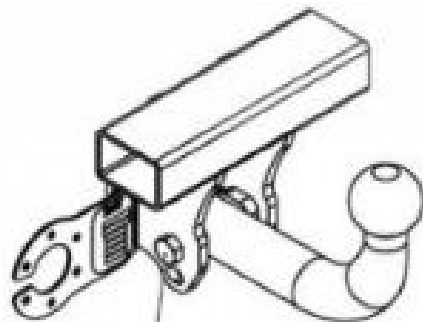

M10x90 - 4ks
 M12x30 - 4ks
 M12x70 - 2ks (A)
 M12x90 - 2ks (I)
 M12x19 - 3ks (C)
 M12x21 - 1ks (C)

M10 - 4ks
 M12 - 6ks (A, I)
 M12 - 4ks (C)

P11 - 8ks

PP10 - 4ks
 PP12 - 6ks (A, I)
 PP12 - 6ks (C)

R18x54 - 4ks

C

M12x19 - 3ks
 M12x21 - 1ks

DETAIL

M12x90 - 2ks

I

AIC 325 0 2

DACIA SANDERO, DACIA SANDERO STEPWAY
 Kód: D0445[A,I,C] - 4. 7. 2013

A