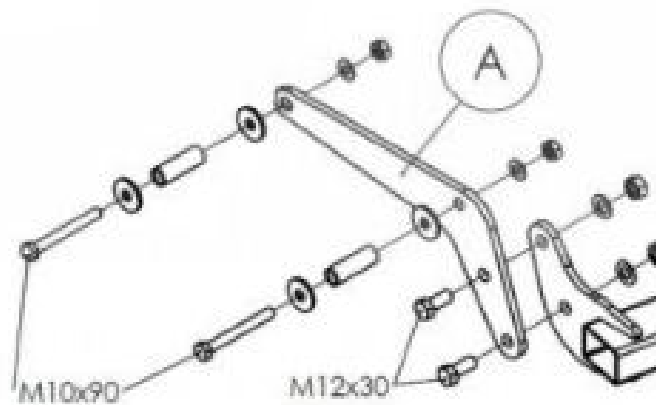

M10x90 - 4ks
 M12x30 - 4ks
 M12x70 - 2ks (A)
 M12x90 - 2ks (I)
 M12x19 - 3ks (C)
 M12x21 - 1ks (C)

M10 - 4ks
 M12 - 6ks (A, I)
 M12 - 4ks (C)

P11 - 8ks

PP10 - 4ks
 PP12 - 6ks (A, I)
 PP12 - 6ks (C)

R18x54 - 4ks

C

M12x19 - 3ks
 M12x21 - 1ks

DETAIL

M12x90 - 2ks

I

AIC 325 0 2

DACIA SANDERO, DACIA SANDERO STEPWAY
 Kód: D0445[A,I,C] - 4. 7. 2013

A