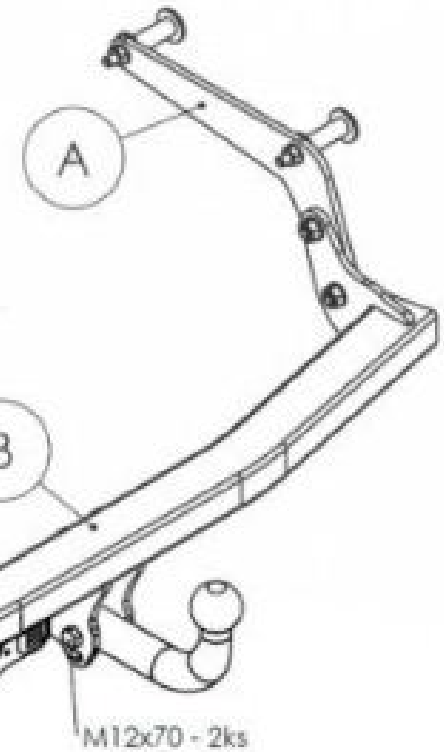

M10x90 - 4ks
 M12x30 - 4ks
 M12x70 - 2ks (A)
 M12x90 - 2ks (I)
 M12x19 - 3ks (C)
 M12x21 - 1ks (C)

M10 - 4ks
 M12 - 6ks (A, I)
 M12 - 4ks (C)

P11 - 8ks

PP10 - 4ks
 PP12 - 6ks (A, I)
 PP12 - 6ks (C)

R18x54 - 4ks

C

M12x19 - 3ks
 M12x21 - 1ks

DETAIL

M12x90 - 2ks

I

AIC 325 0 2

DACIA SANDERO, DACIA SANDERO STEPWAY
 Kód: D0445[A,I,C] - 4. 7. 2013

A