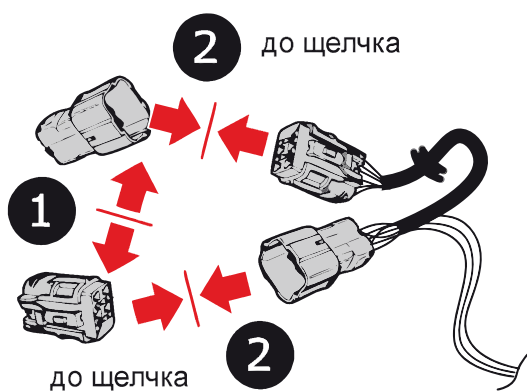

KA SC 71 109 004

ИНСТРУКЦИЯ ПО МОНТАЖУ комплекта электропроводки для фаркопа с 7-ми контактной розеткой

Для Hyundai Santa Fe 2012-2018

1. Работы по монтажу должны производиться в сертифицированных установочных центрах.
2. Качество установки должно быть максимально нацелено на безопасность использования и эксплуатации. Гарантия без заполненного и подписанного паспорта, установщиком и владельцем устройства об ознакомлении с данным паспортом, не осуществляется.
3. Все провода, смонтированные в автомобиле, в т.ч. выходящие за пределы кузова, должны быть надёжно закреплены и защищены от механических и прочих повреждений в процессе эксплуатации.
4. Превышение нагрузки на любой из каналов модуля приводит к выходу из строя модуля и является не гарантийным случаем.

ВАЖНО!

Отключение аккумуляторной батареи может вызвать потерю данных, сохранённых в электронных компонентах транспортного средства.

Что входит в комплект

Внимание!

Перед началом работ отключить минусовую клемму от аккумулятора автомобиля! При несоблюдении данного требования блоки управления электрической системой транспортного средства могут быть повреждены! Отключение аккумулятора может повлечь блокировку головного устройства (штатная магнитола автомобиля) и может потребовать необходимость введения секретного CODE (кода). Перед началом работ убедитесь, что CODE (кода) вам известен!

левая

правая

ГОСТ 9200-76

1/L	2	3/31	4/R	5/58-R	6/54	7/58-L
21W	2x21W		21W	21W	2x21W	21W
жёлтый	синий	белый	зелёный	кор-вый	красный	чёрный