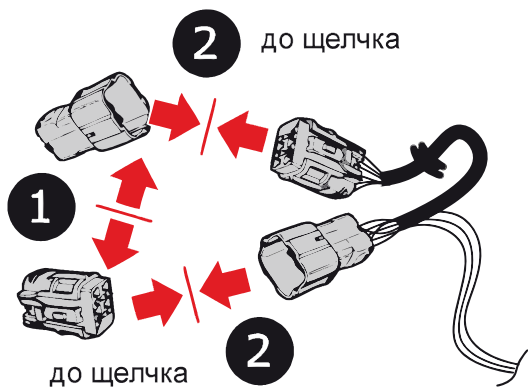

KA SC 71 109 004

ИНСТРУКЦИЯ ПО МОНТАЖУ комплекта электропроводки для фаркопа с 7-ми контактной розеткой

Для Hyundai Santa Fe 2012-2018

1. Работы по монтажу должны производиться в сертифицированных установочных центрах.
2. Качество установки должно быть максимально нацелено на безопасность использования и эксплуатации. Гарантия без заполненного и подписанного паспорта, установщиком и владельцем устройства об ознакомлении с данным паспортом, не осуществляется.
3. Все провода, смонтированные в автомобиле, в т.ч. выходящие за пределы кузова, должны быть надёжно закреплены и защищены от механических и прочих повреждений в процессе эксплуатации.
4. Превышение нагрузки на любой из каналов модуля приводит к выходу из строя модуля и является не гарантийным случаем.

ВАЖНО!

Отключение аккумуляторной батареи может вызвать потерю данных, сохранённых в электронных компонентах транспортного средства.

Что входит в комплект

Внимание!

Перед началом работ отключить минусовую клемму от аккумулятора автомобиля! При несоблюдении данного требования блоки управления электрической системой транспортного средства могут быть повреждены! Отключение аккумулятора может повлечь блокировку головного устройства (штатная магнитола автомобиля) и может потребовать необходимость введения секретного CODE (кода). Перед началом работ убедитесь, что CODE (кода) вам известен!

левая

правая

ГОСТ 9200-76

1/L	2	3/31	4/R	5/58-R	6/54	7/58-L
21W	2x21W		21W	21W	2x21W	21W
жёлтый	синий	белый	зелёный	кор-вый	красный	чёрный