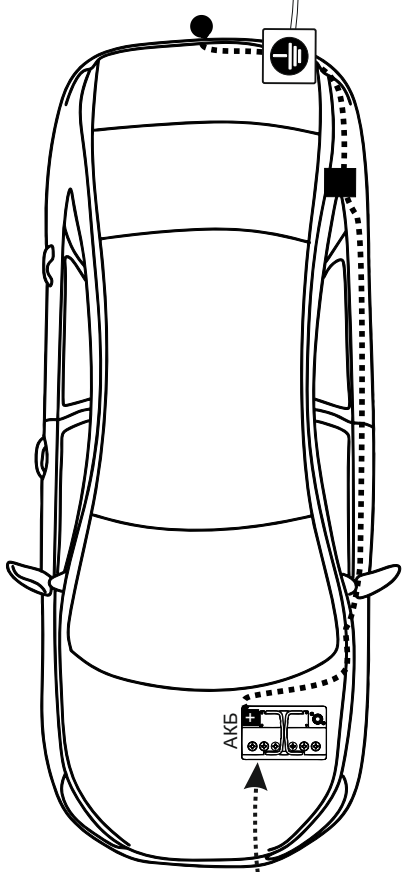

KA SC 71 109 004

ИНСТРУКЦИЯ ПО МОНТАЖУ комплекта электропроводки для фаркопа с 7-ми контактной розеткой

Для Hyundai Santa Fe 2012-2018

1. Работы по монтажу должны производиться в сертифицированных установочных центрах.
2. Качество установки должно быть максимально нацелено на безопасность использования и эксплуатации. Гарантия без заполненного и подписанного паспорта, установщиком и владельцем устройства об ознакомлении с данным паспортом, не осуществляется.
3. Все провода, смонтированные в автомобиле, в т.ч. выходящие за пределы кузова, должны быть надёжно закреплены и защищены от механических и прочих повреждений в процессе эксплуатации.
4. Превышение нагрузки на любой из каналов модуля приводит к выходу из строя модуля и является не гарантийным случаем.

ВАЖНО!

Отключение аккумуляторной батареи может вызвать потерю данных, сохранённых в электронных компонентах транспортного средства.

Что входит в комплект

Внимание!

Перед началом работ отключить минусовую клемму от аккумулятора автомобиля! При несоблюдении данного требования блоки управления электрической системой транспортного средства могут быть повреждены! Отключение аккумулятора может повлечь блокировку головного устройства (штатная магнитола автомобиля) и может потребовать необходимость введения секретного CODE (кода). Перед началом работ убедитесь, что CODE (кода) вам известен!

левая

правая

ГОСТ 9200-76

1/L	2	3/31	4/R	5/58-R	6/54	7/58-L
21W	2x21W		21W	21W	2x21W	21W
жёлтый	синий	белый	зелёный	кор-вый	красный	чёрный