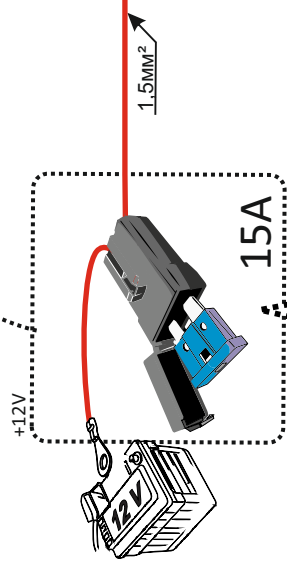

KA SC 71 109 004

ИНСТРУКЦИЯ ПО МОНТАЖУ комплекта электропроводки для фаркопа с 7-ми контактной розеткой

Для Hyundai Santa Fe 2012-2018

1. Работы по монтажу должны производиться в сертифицированных установочных центрах.
2. Качество установки должно быть максимально нацелено на безопасность использования и эксплуатации. Гарантия без заполненного и подписанного паспорта, установщиком и владельцем устройства об ознакомлении с данным паспортом, не осуществляется.
3. Все провода, смонтированные в автомобиле, в т.ч. выходящие за пределы кузова, должны быть надёжно закреплены и защищены от механических и прочих повреждений в процессе эксплуатации.
4. Превышение нагрузки на любой из каналов модуля приводит к выходу из строя модуля и является не гарантийным случаем.

ВАЖНО!

Отключение аккумуляторной батареи может вызвать потерю данных, сохранённых в электронных компонентах транспортного средства.

Что входит в комплект

Внимание!

Перед началом работ отключить минусовую клемму от аккумулятора автомобиля! При несоблюдении данного требования блоки управления электрической системой транспортного средства могут быть повреждены! Отключение аккумулятора может повлечь блокировку головного устройства (штатная магнитола автомобиля) и может потребовать необходимость введения секретного CODE (кода). Перед началом работ убедитесь, что CODE (кода) вам известен!

левая

правая

ГОСТ 9200-76

1/L	2	3/31	4/R	5/58-R	6/54	7/58-L
21W	2x21W		21W	21W	2x21W	21W
жёлтый	синий	белый	зелёный	кор-вый	красный	чёрный