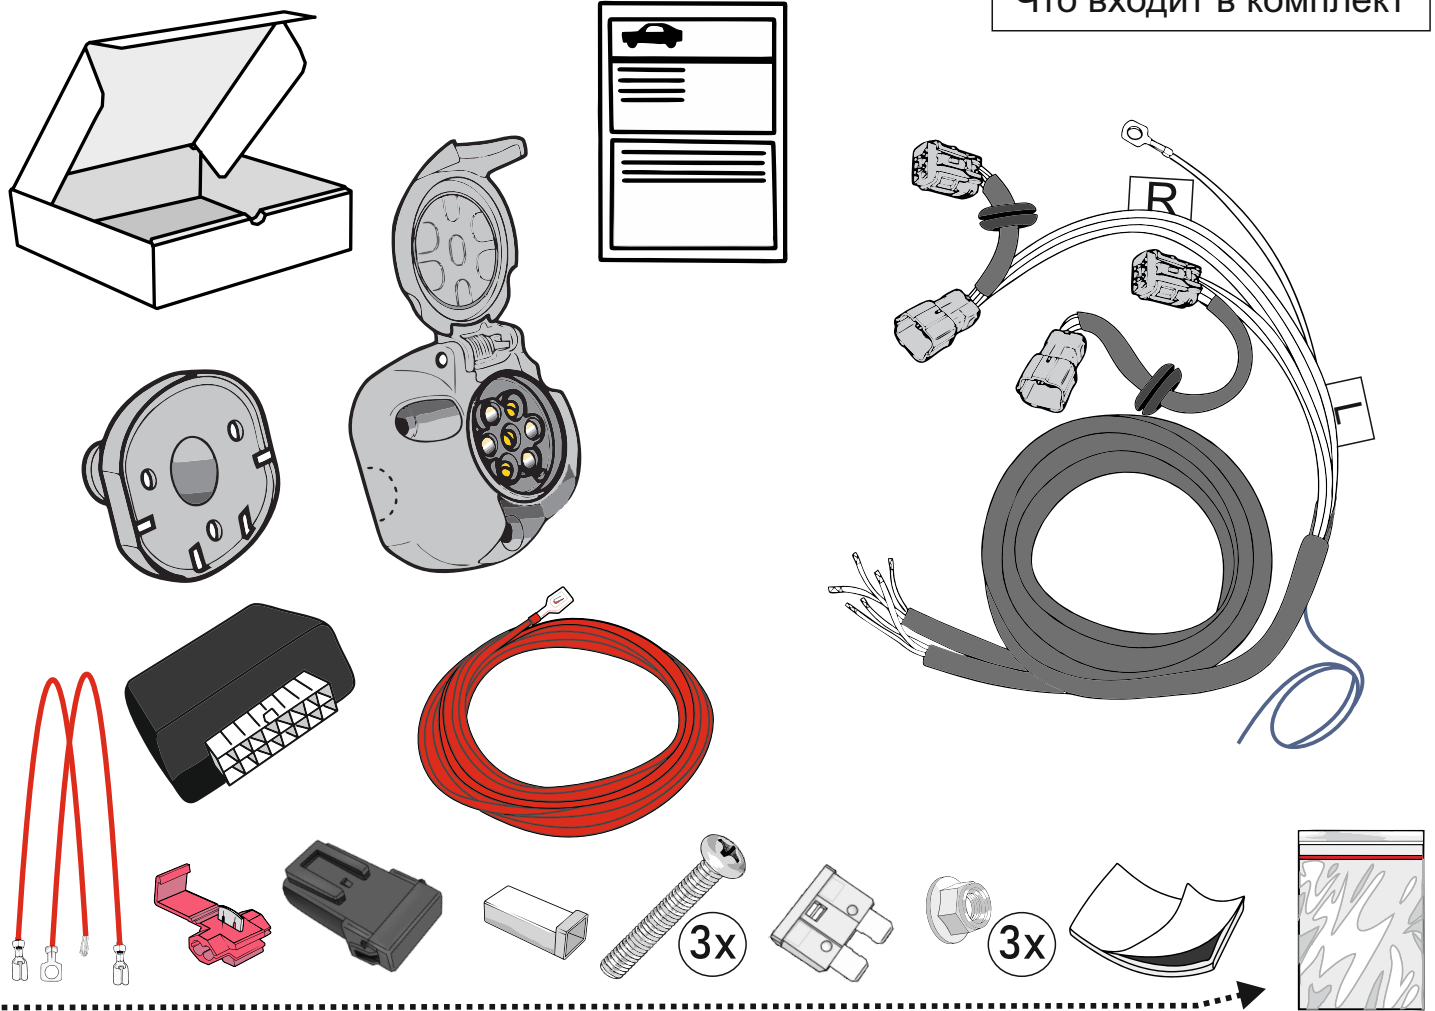

KA SC 71 109 004

ИНСТРУКЦИЯ ПО МОНТАЖУ комплекта электропроводки для фаркопа с 7-ми контактной розеткой

Для Hyundai Santa Fe 2012-2018

1. Работы по монтажу должны производиться в сертифицированных установочных центрах.
2. Качество установки должно быть максимально нацелено на безопасность использования и эксплуатации. Гарантия без заполненного и подписанного паспорта, установщиком и владельцем устройства об ознакомлении с данным паспортом, не осуществляется.
3. Все провода, смонтированные в автомобиле, в т.ч. выходящие за пределы кузова, должны быть надёжно закреплены и защищены от механических и прочих повреждений в процессе эксплуатации.
4. Превышение нагрузки на любой из каналов модуля приводит к выходу из строя модуля и является не гарантийным случаем.

ВАЖНО!

Отключение аккумуляторной батареи может вызвать потерю данных, сохранённых в электронных компонентах транспортного средства.

Что входит в комплект

Внимание!

Перед началом работ отключить минусовую клемму от аккумулятора автомобиля! При несоблюдении данного требования блоки управления электрической системой транспортного средства могут быть повреждены! Отключение аккумулятора может повлечь блокировку головного устройства (штатная магнитола автомобиля) и может потребовать необходимость введения секретного CODE (кода). Перед началом работ убедитесь, что CODE (кода) вам известен!

левая

правая

ГОСТ 9200-76

1/L	2	3/31	4/R	5/58-R	6/54	7/58-L
21W	2x21W		21W	21W	2x21W	21W
жёлтый	синий	белый	зелёный	кор-вый	красный	чёрный