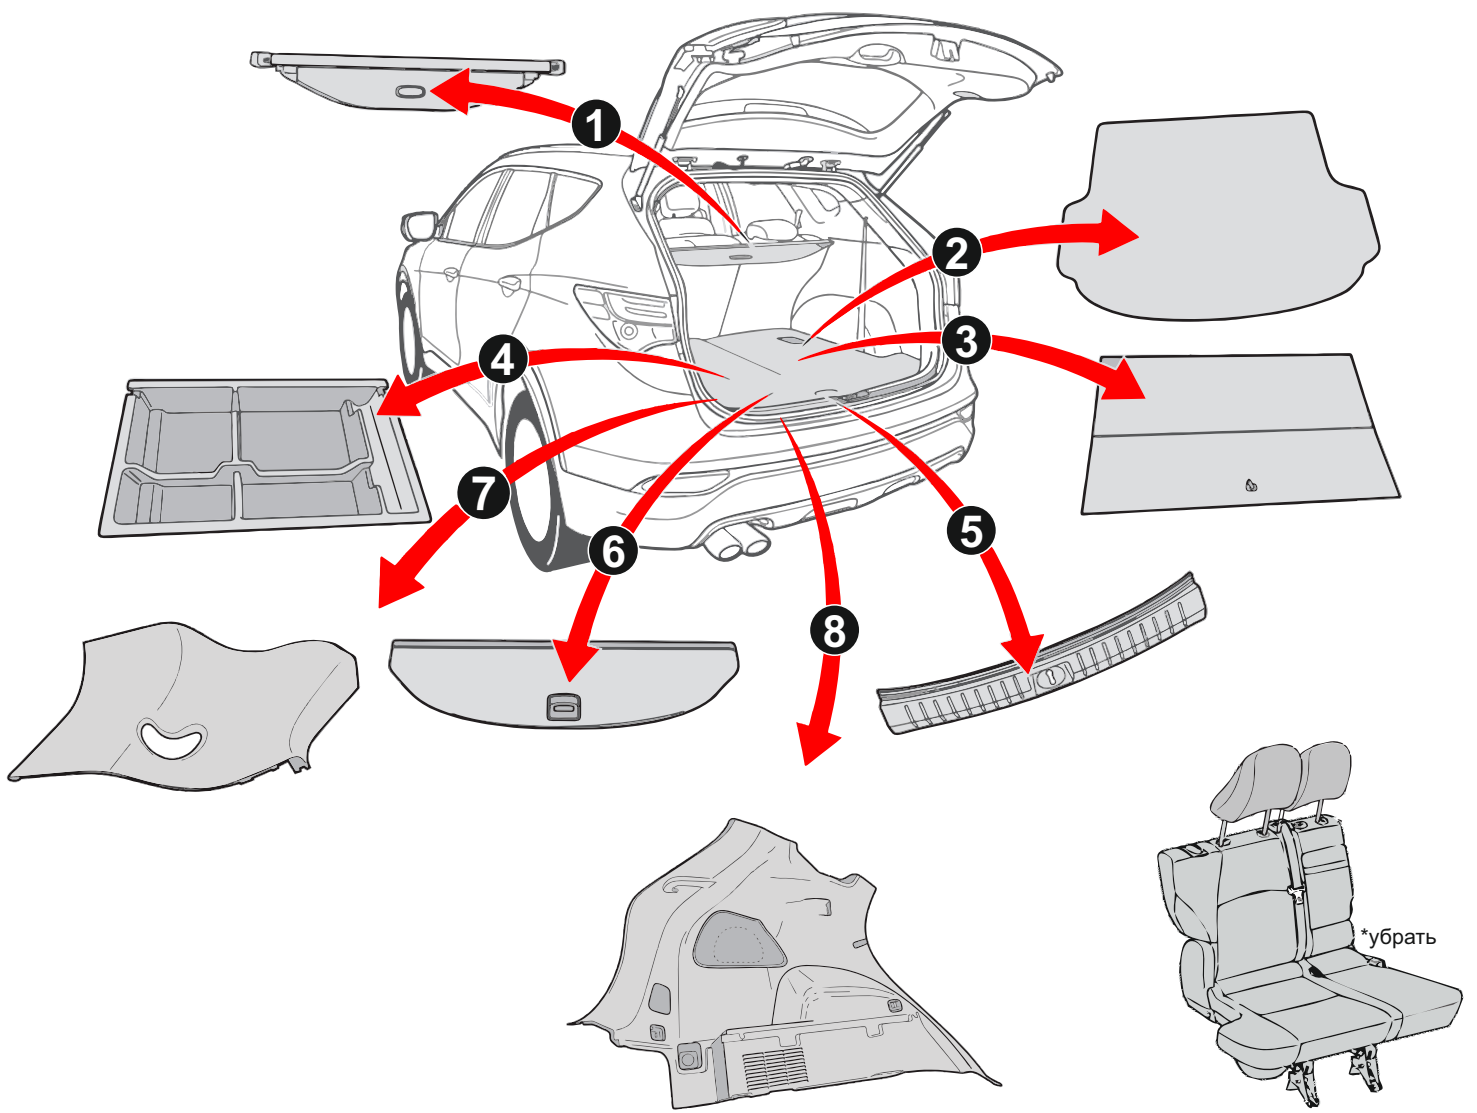

KA SC 71 109 004

ИНСТРУКЦИЯ ПО МОНТАЖУ комплекта электропроводки для фаркопа с 7-ми контактной розеткой

Для Hyundai Santa Fe 2012-2018

1. Работы по монтажу должны производиться в сертифицированных установочных центрах.
2. Качество установки должно быть максимально нацелено на безопасность использования и эксплуатации. Гарантия без заполненного и подписанного паспорта, установщиком и владельцем устройства об ознакомлении с данным паспортом, не осуществляется.
3. Все провода, смонтированные в автомобиле, в т.ч. выходящие за пределы кузова, должны быть надёжно закреплены и защищены от механических и прочих повреждений в процессе эксплуатации.
4. Превышение нагрузки на любой из каналов модуля приводит к выходу из строя модуля и является не гарантийным случаем.

ВАЖНО!

Отключение аккумуляторной батареи может вызвать потерю данных, сохранённых в электронных компонентах транспортного средства.

Что входит в комплект

Внимание!

Перед началом работ отключить минусовую клемму от аккумулятора автомобиля! При несоблюдении данного требования блоки управления электрической системой транспортного средства могут быть повреждены! Отключение аккумулятора может повлечь блокировку головного устройства (штатная магнитола автомобиля) и может потребовать необходимость введения секретного CODE (кода). Перед началом работ убедитесь, что CODE (кода) вам известен!

левая

правая

ГОСТ 9200-76

1/L	2	3/31	4/R	5/58-R	6/54	7/58-L
21W	2x21W		21W	21W	2x21W	21W
жёлтый	синий	белый	зелёный	кор-вый	красный	чёрный