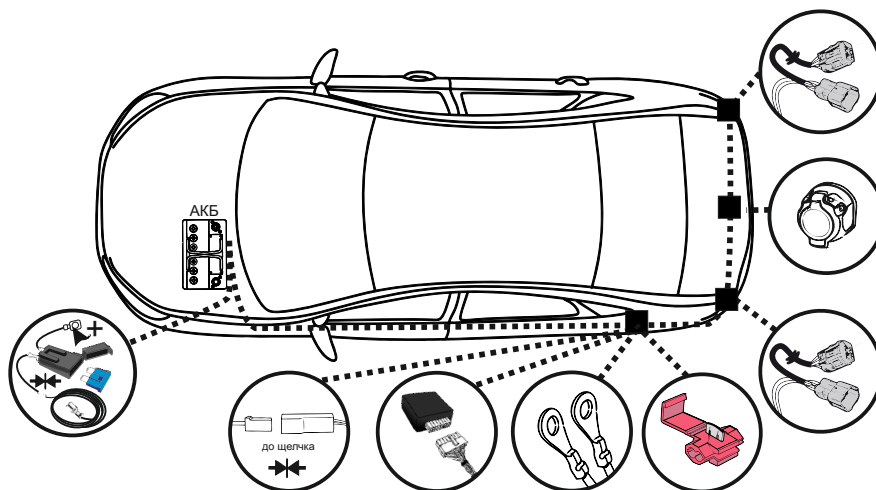

KA SC 71 109 004

ИНСТРУКЦИЯ ПО МОНТАЖУ комплекта электропроводки для фаркопа с 7-ми контактной розеткой

Для Hyundai Santa Fe 2012-2018

1. Работы по монтажу должны производиться в сертифицированных установочных центрах.
2. Качество установки должно быть максимально нацелено на безопасность использования и эксплуатации. Гарантия без заполненного и подписанного паспорта, установщиком и владельцем устройства об ознакомлении с данным паспортом, не осуществляется.
3. Все провода, смонтированные в автомобиле, в т.ч. выходящие за пределы кузова, должны быть надёжно закреплены и защищены от механических и прочих повреждений в процессе эксплуатации.
4. Превышение нагрузки на любой из каналов модуля приводит к выходу из строя модуля и является не гарантийным случаем.

ВАЖНО!

Отключение аккумуляторной батареи может вызвать потерю данных, сохранённых в электронных компонентах транспортного средства.

Что входит в комплект

Внимание!

Перед началом работ отключить минусовую клемму от аккумулятора автомобиля! При несоблюдении данного требования блоки управления электрической системой транспортного средства могут быть повреждены! Отключение аккумулятора может повлечь блокировку головного устройства (штатная магнитола автомобиля) и может потребовать необходимость введения секретного CODE (кода). Перед началом работ убедитесь, что CODE (кода) вам известен!