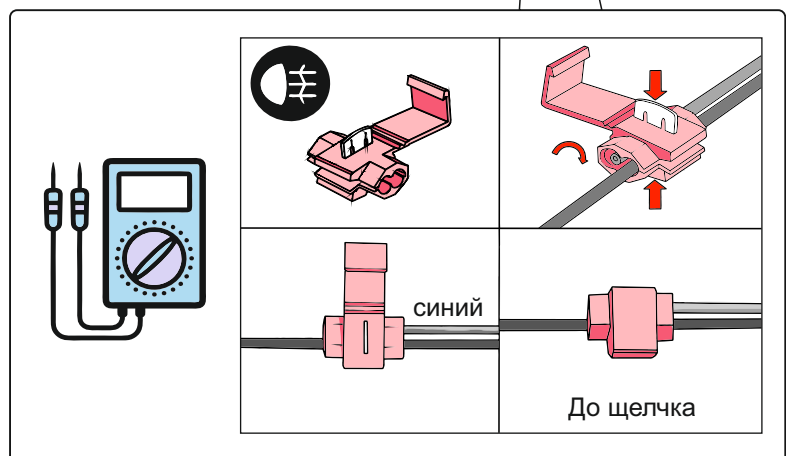

KA SC 71 109 004

ИНСТРУКЦИЯ ПО МОНТАЖУ комплекта электропроводки для фаркопа с 7-ми контактной розеткой

Для Hyundai Santa Fe 2012-2018

1. Работы по монтажу должны производиться в сертифицированных установочных центрах.
2. Качество установки должно быть максимально нацелено на безопасность использования и эксплуатации. Гарантия без заполненного и подписанного паспорта, установщиком и владельцем устройства об ознакомлении с данным паспортом, не осуществляется.
3. Все провода, смонтированные в автомобиле, в т.ч. выходящие за пределы кузова, должны быть надёжно закреплены и защищены от механических и прочих повреждений в процессе эксплуатации.
4. Превышение нагрузки на любой из каналов модуля приводит к выходу из строя модуля и является не гарантийным случаем.

ВАЖНО!

Отключение аккумуляторной батареи может вызвать потерю данных, сохранённых в электронных компонентах транспортного средства.

Что входит в комплект

Внимание!

Перед началом работ отключить минусовую клемму от аккумулятора автомобиля! При несоблюдении данного требования блоки управления электрической системой транспортного средства могут быть повреждены! Отключение аккумулятора может повлечь блокировку головного устройства (штатная магнитола автомобиля) и может потребовать необходимость введения секретного CODE (кода). Перед началом работ убедитесь, что CODE (кода) вам известен!

левая

правая

ГОСТ 9200-76

1/L	2	3/31	4/R	5/58-R	6/54	7/58-L
21W	2x21W		21W	21W	2x21W	21W
жёлтый	синий	белый	зелёный	кор-вый	красный	чёрный