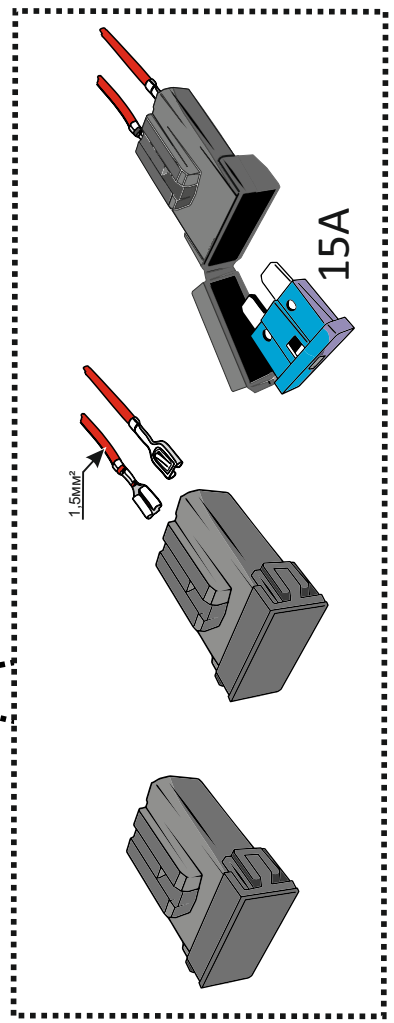

KA SC 71 109 004

ИНСТРУКЦИЯ ПО МОНТАЖУ комплекта электропроводки для фаркопа с 7-ми контактной розеткой

Для Hyundai Santa Fe 2012-2018

1. Работы по монтажу должны производиться в сертифицированных установочных центрах.
2. Качество установки должно быть максимально нацелено на безопасность использования и эксплуатации. Гарантия без заполненного и подписанного паспорта, установщиком и владельцем устройства об ознакомлении с данным паспортом, не осуществляется.
3. Все провода, смонтированные в автомобиле, в т.ч. выходящие за пределы кузова, должны быть надёжно закреплены и защищены от механических и прочих повреждений в процессе эксплуатации.
4. Превышение нагрузки на любой из каналов модуля приводит к выходу из строя модуля и является не гарантийным случаем.

ВАЖНО!

Отключение аккумуляторной батареи может вызвать потерю данных, сохранённых в электронных компонентах транспортного средства.

Что входит в комплект

Внимание!

Перед началом работ отключить минусовую клемму от аккумулятора автомобиля! При несоблюдении данного требования блоки управления электрической системой транспортного средства могут быть повреждены! Отключение аккумулятора может повлечь блокировку головного устройства (штатная магнитола автомобиля) и может потребовать необходимость введения секретного CODE (кода). Перед началом работ убедитесь, что CODE (кода) вам известен!

левая

правая

ГОСТ 9200-76

1/L	2	3/31	4/R	5/58-R	6/54	7/58-L
21W	2x21W		21W	21W	2x21W	21W
жёлтый	синий	белый	зелёный	кор-вый	красный	чёрный