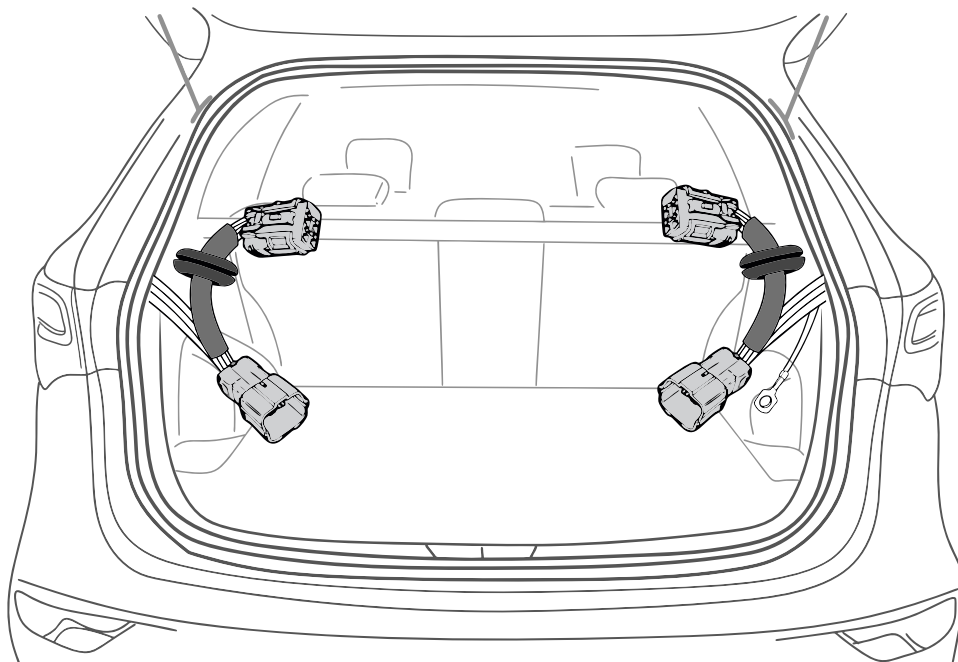

KA SC 71 109 004

ИНСТРУКЦИЯ ПО МОНТАЖУ комплекта электропроводки для фаркопа с 7-ми контактной розеткой

Для Hyundai Santa Fe 2012-2018

1. Работы по монтажу должны производиться в сертифицированных установочных центрах.
2. Качество установки должно быть максимально нацелено на безопасность использования и эксплуатации. Гарантия без заполненного и подписанного паспорта, установщиком и владельцем устройства об ознакомлении с данным паспортом, не осуществляется.
3. Все провода, смонтированные в автомобиле, в т.ч. выходящие за пределы кузова, должны быть надёжно закреплены и защищены от механических и прочих повреждений в процессе эксплуатации.
4. Превышение нагрузки на любой из каналов модуля приводит к выходу из строя модуля и является не гарантийным случаем.

ВАЖНО!

Отключение аккумуляторной батареи может вызвать потерю данных, сохранённых в электронных компонентах транспортного средства.

Что входит в комплект

Внимание!

Перед началом работ отключить минусовую клемму от аккумулятора автомобиля! При несоблюдении данного требования блоки управления электрической системой транспортного средства могут быть повреждены! Отключение аккумулятора может повлечь блокировку головного устройства (штатная магнитола автомобиля) и может потребовать необходимость введения секретного CODE (кода). Перед началом работ убедитесь, что CODE (кода) вам известен!