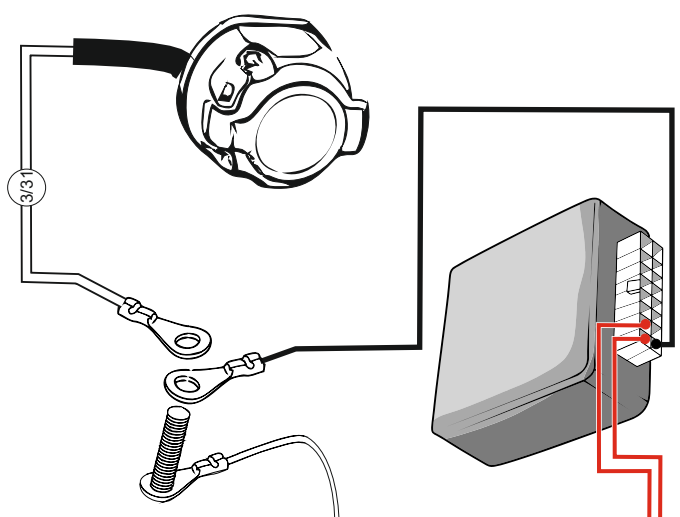

ГОСТ 9200-76

1/L	2	3/31	4/R	5/58-R	6/54	7/58-L
21W	2x21W		21W	21W	2x21W	21W
жёлтый	синий	белый	зелёный	кор-вый	красный	чёрный