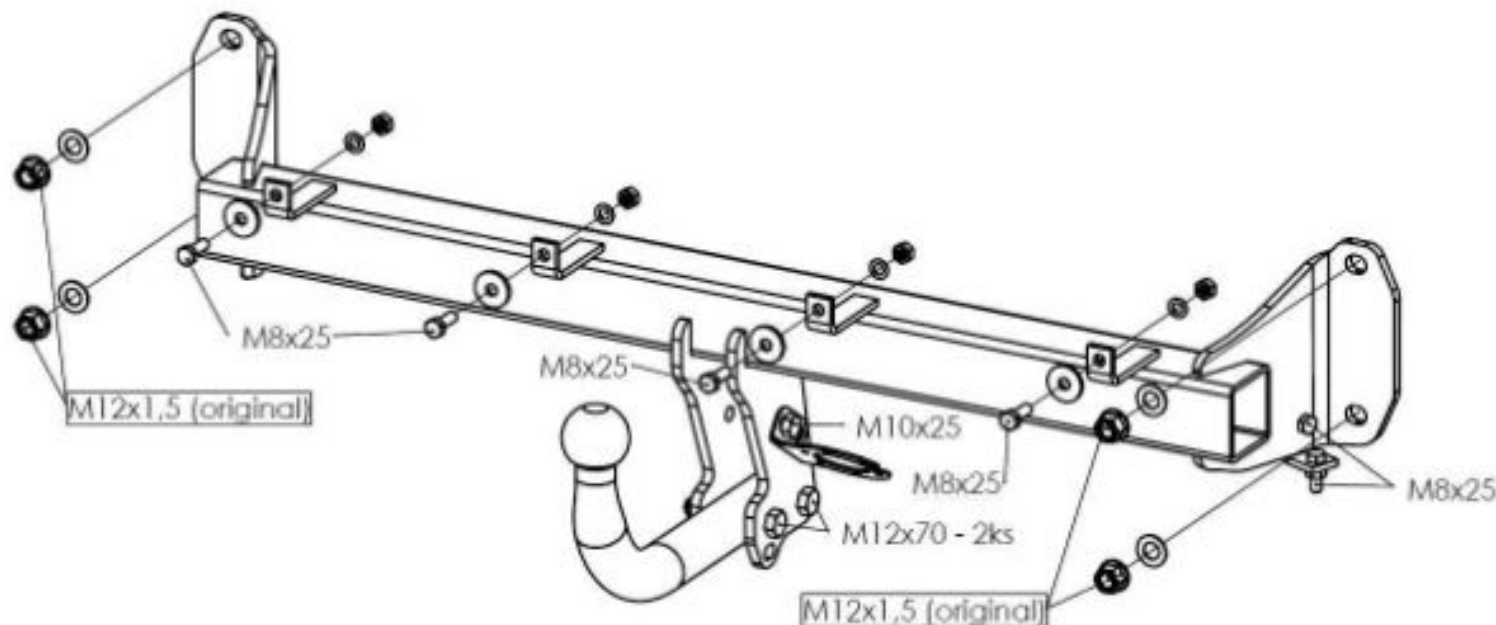

M8x25 - 8ks
 M10x25 - 1ks
 M12x70 - 2ks (A)
 M12x90 - 2ks (I)
 M12x19 - 4ks (C)

M8 - 8ks
 M10 - 1ks
 M12 - 2ks (A, I)

M12x1,5 - 4ks
 (původné)
 (original)

PP8 - 8ks
 PP10 - 1ks
 PP12 - 6ks (A, I)
 PP12 - 8ks (C)

P9 - 4ks

C

M12x19 - 4ks

DETAIL

I

M12x90 (10.9) - 2ks
 110 Nm!

M8x25

M12x1,5 (original)

M8x25

M10x25

M8x25

M12x70 - 2ks

M12x1,5 (original)

M8x25

AIC 400 03

BMW 5, BMW 5 KOMBI
 Kód: B0245(A,I,C) 29. 4. 2019