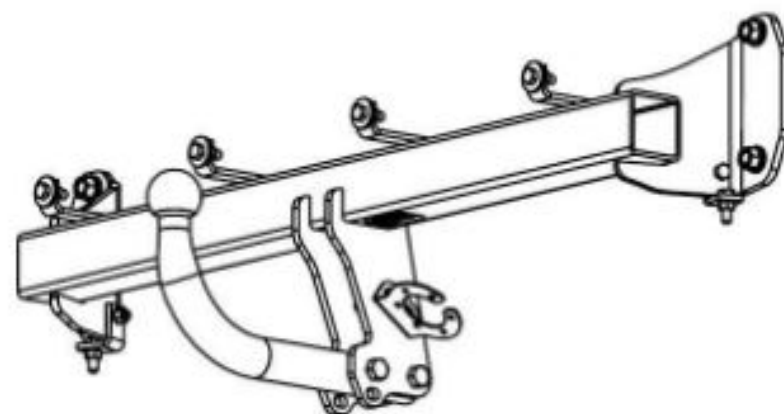

M8x25 - 8ks
 M10x25 - 1ks
 M12x70 - 2ks (A)
 M12x90 - 2ks (I)
 M12x19 - 4ks (C)

M8 - 8ks
 M10 - 1ks
 M12 - 2ks (A, I)

M12x1,5 - 4ks
 (původné)
 (original)

PP8 - 8ks
 PP10 - 1ks
 PP12 - 6ks (A, I)
 PP12 - 8ks (C)

P9 - 4ks

C

M12x19 - 4ks

DETAIL

I

M12x90 (10.9) - 2ks
 110 Nm!

M8x25

M12x1,5 (original)

M8x25

M10x25

M8x25

M12x70 - 2ks

M12x1,5 (original)

M8x25

AIC 400 03

BMW 5, BMW 5 KOMBI
 Kód: B0245(A,I,C) 29. 4. 2019