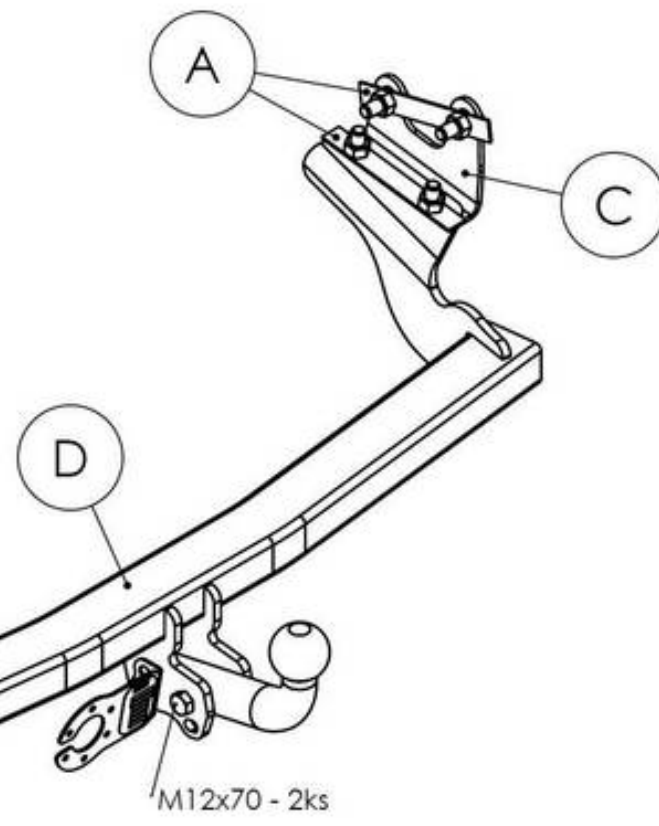

M12x40

M12x70 - 2ks

I

AIC 250 12 1

DODGE JOURNEY, FIAT FREEMONT
 Kód: D0425(A,I,C) 5. 3. 2012

A