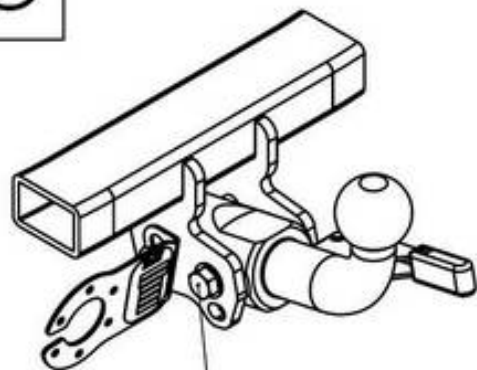

M12x35 - 4ks
M12x40 - 4ks
M12x70 - 2ks (A)
M12x90 - 2ks (I)
M12x19 - 3ks (C)
M12x21 - 1ks (C)

M12 - 2ks (A, I)

PP12 - 10ks (A, I)
PP12 - 12ks (C)

PL2x20-150 - 4ks

C

M12x19 - 3ks
M12x21 - 1ks

DETAIL