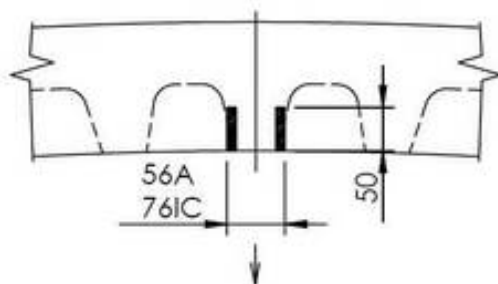

M12x35 - 4ks
 M12x40 - 4ks
 M12x70 - 2ks (A)
 M12x90 - 2ks (I)
 M12x19 - 3ks (C)
 M12x21 - 1ks (C)

M12 - 2ks (A, I)

PP12 - 10ks (A, I)
 PP12 - 12ks (C)

PL2x20-150 - 4ks

C

M12x19 - 3ks
 M12x21 - 1ks

DETAIL

M12x35

M12x40

M12x70 - 2ks

I

AIC 250 12 1

DODGE JOURNEY, FIAT FREEMONT
 Kód: D0425(A,I,C) 5. 3. 2012

A