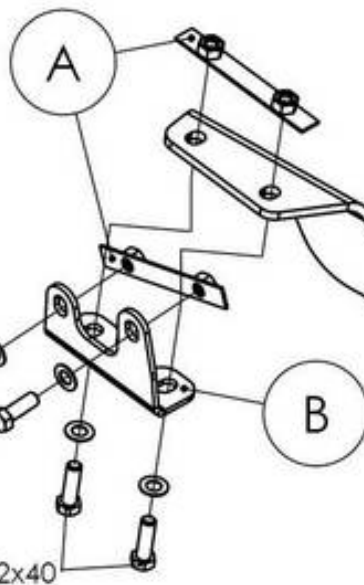

M12x35 - 4ks
 M12x40 - 4ks
 M12x70 - 2ks (A)
 M12x90 - 2ks (I)
 M12x19 - 3ks (C)
 M12x21 - 1ks (C)

M12 - 2ks (A, I)

PP12 - 10ks (A, I)
 PP12 - 12ks (C)

PL2x20-150 - 4ks

C

M12x19 - 3ks
 M12x21 - 1ks

DETAIL

M12x35

M12x40

M12x70 - 2ks

I

AIC 250 12 1

DODGE JOURNEY, FIAT FREEMONT
 Kód: D0425(A,I,C) 5. 3. 2012

A