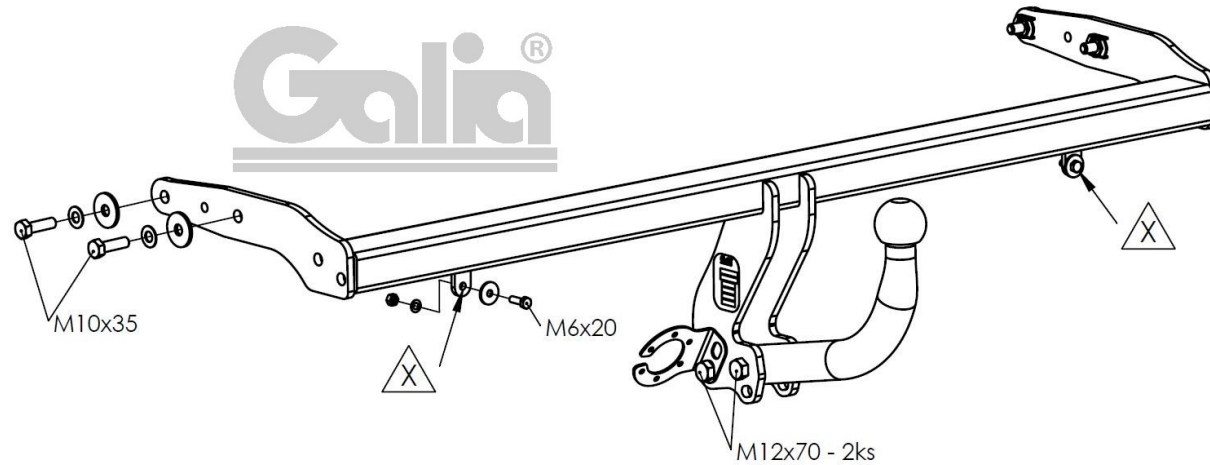

BP300 - 4ks

C

M12x19 - 3ks
 M12x21 - 1ks

M12x90 (10.9) - 2ks
 110 Nm!

I

Galin[®]

AIC 400 12 3

KIA XCEED
 Kód: K0495(A,I,C) - 31. 10. 2019