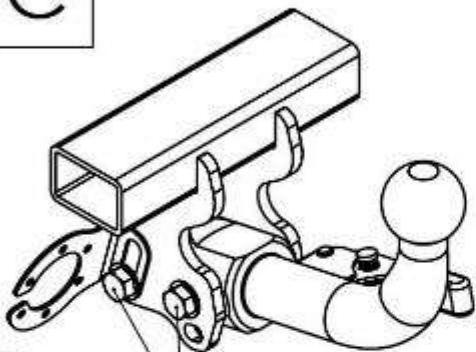

M12x35 - 6ks
M12x70 - 2ks (A)
M12x90 - 2ks (I)
M12x19 - 3ks (C)
M12x21 - 1ks (C)

M12 - 6ks (A, I)
M12 - 4ks (C)

PP12 - 16ks (A, I)
PP12 - 18ks (C)

P12 - 2ks

M10x28 - 8ks
ORIGINAL

C

M12x19 - 3ks
M12x21 - 1ks