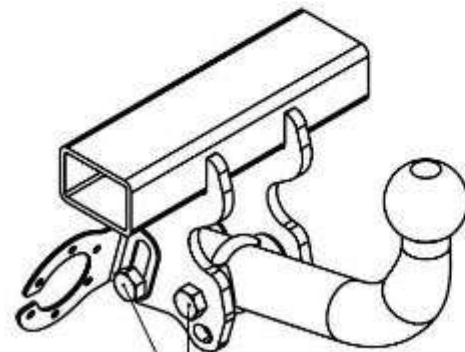

A

M12x35

M12x35

M10x28  
 ORIGINAL

M12x90 (10.9)  
 110 Nm!

A

B

M12x35

M12x35

M12x70 - 2ks

M10x28  
 ORIGINAL

AIC 325 12 2

VOLKSWAGEN CADDY  
 Kód: V0905(A,I,C) 20. 2. 2021

A

I