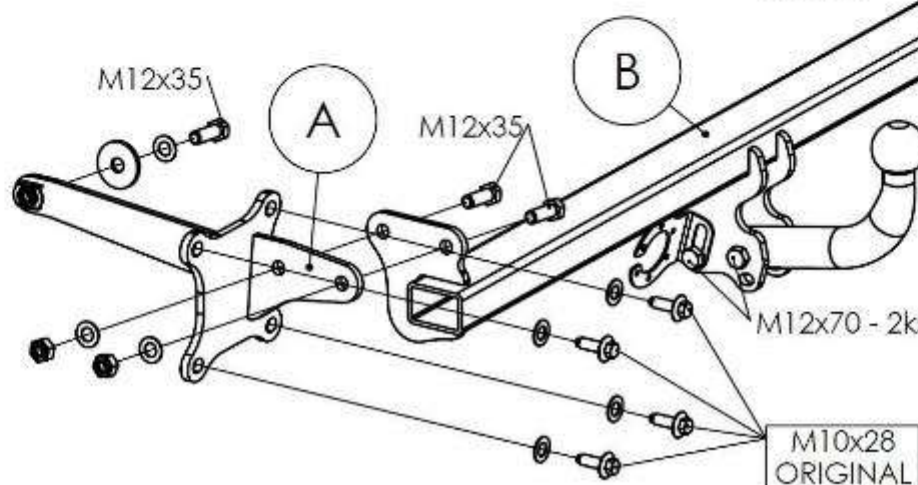

A

M12x35

M12x35

M10x28  
 ORIGINAL

M12x90 (10.9)  
 110 Nm!

A

B

M12x35

M12x35

M12x70 - 2ks

M10x28  
 ORIGINAL

AIC 325 12 2

VOLKSWAGEN CADDY  
 Kód: V0905(A,I,C) 20. 2. 2021

A

I