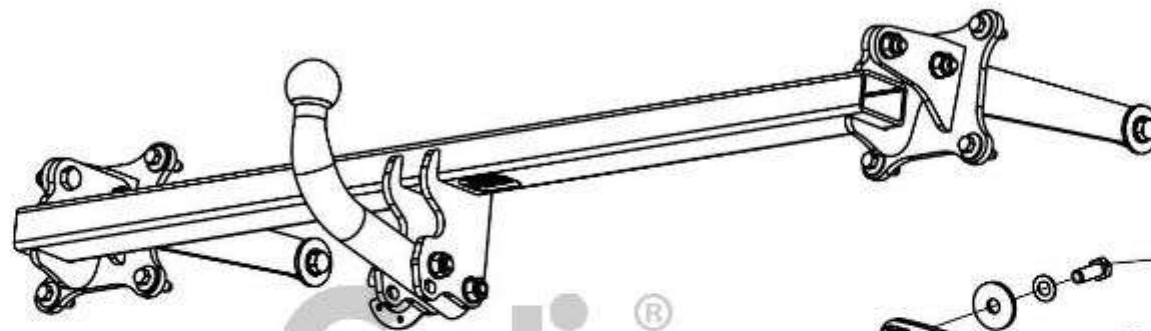

M12x35 - 6ks  
 M12x70 - 2ks (A)  
 M12x90 - 2ks (I)  
 M12x19 - 3ks (C)  
 M12x21 - 1ks (C)

M12 - 6ks (A, I)  
 M12 - 4ks (C)

PP12 - 16ks (A, I)  
 PP12 - 18ks (C)

P12 - 2ks

M10x28 - 8ks  
 ORIGINAL

C

M12x19 - 3ks  
 M12x21 - 1ks

A

M12x35

M12x35

M10x28  
 ORIGINAL

M12x90 (10.9)  
 110 Nm!

A

B

M12x35

M12x35

M12x70 - 2ks

M10x28  
 ORIGINAL

AIC 325 12 2

VOLKSWAGEN CADDY  
 Kód: V0905(A,I,C) 20. 2. 2021

A

I