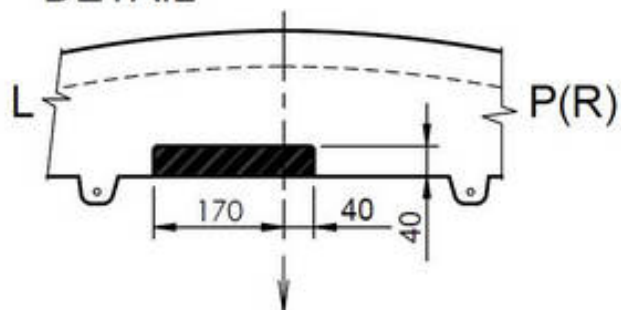

M8x40 - 1ks
 M10x30 - 6ks
 M10x35 - 2ks
 M12x70 - 2ks (A)
 M12x90 - 2ks (I)
 M12x19 - 4ks (C)

MS8 - 1ks

M10 - 8ks
 M12 - 2ks (A, I)

P10 - 6ks

P8 - 1ks
 PP10 - 12ks
 PP12 - 2ks (A, I)
 PP12 - 4ks (C)

PR14 - 1ks

C

M12x19 - 4ks

DETAIL

M12x90 - 2ks

I

CHEVROLET CRUZE

Kód: C0665(A,I,C) - 2. 5. 2013

A