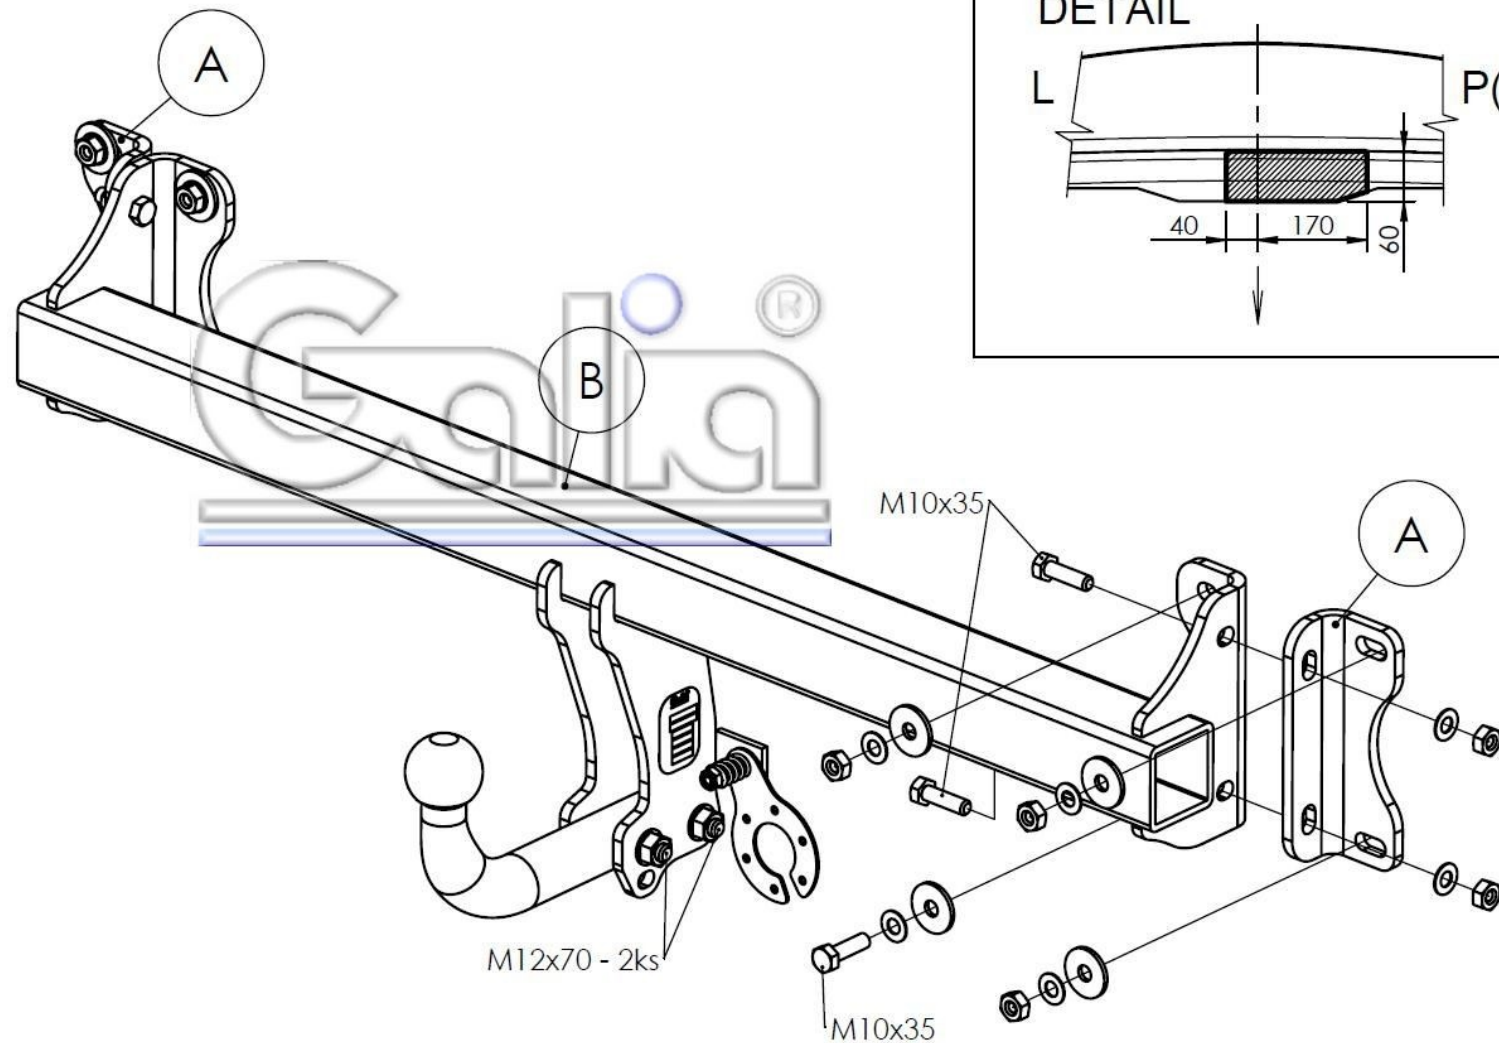

M8x40 - 1ks

M10x35 - 6ks  
M12x70 - 2ks (A)  
M12x90 - 2ks (I)  
M12x19 - 4ks (C)

MS8 - 1ks

M10 - 10ks  
M12 - 2ks (A, I)

P8 - 1ks

PP10 - 12ks  
PP12 - 2ks (A, I)  
PP12 - 4ks (C)

P11 - 8ks

PR14 - 1ks

C

M12x19 - 4ks

DETAIL

L

P(R)

40 170 60

I

M12x90 - 2ks

AIC 325 0 2

VOLVO XC90

Kód: V0835(A,I,C) 28. 1. 2016

A