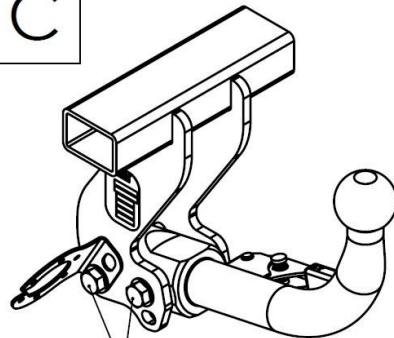

BP300 - 4ks

C

M12x19 - 3ks
 M12x21 - 1ks

M12x90 (10.9) - 2ks
 110 Nm!

I

Galin[®]

AIC 400 12 3

KIA XCEED
 Kód: K0495(A,I,C) - 31. 10. 2019