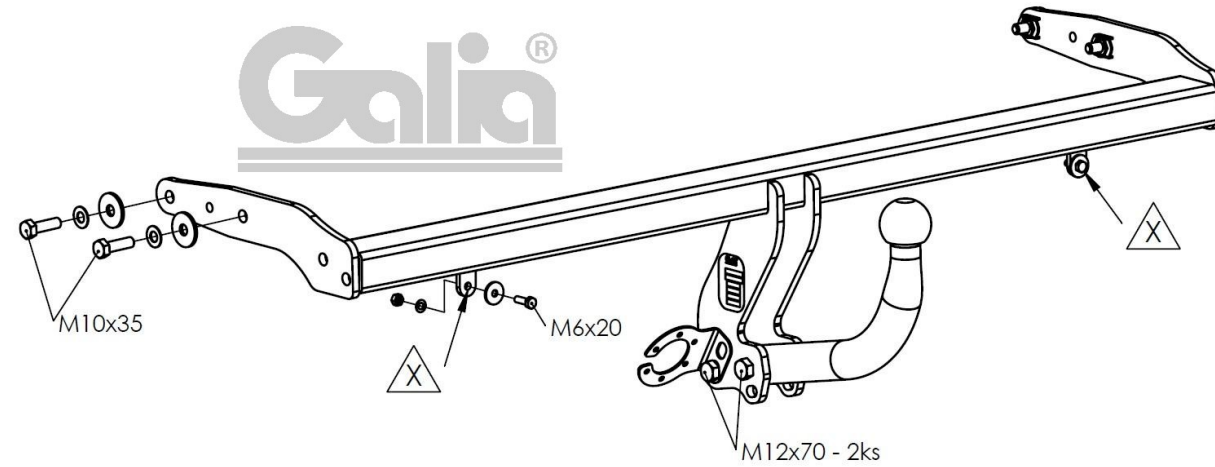

BP300 - 4ks

C

M12x19 - 3ks
 M12x21 - 1ks

M12x90 (10.9) - 2ks
 110 Nm!

I

Galin[®]

AIC 400 12 3

KIA XCEED
 Kód: K0495(A,I,C) - 31. 10. 2019