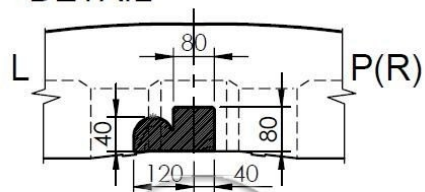

M8x20 - 1ks

M10x30 - 8ks  
M12x30 - 4ks  
M12x70 - 2ks (A)  
M12x90 - 2ks (I)  
M12x19 - 4ks (C)

M8 - 1ks

M10 - 2ks  
M12 - 6ks (A, I)  
M12 - 4ks (C)

PP8 - 1ks

PP10 - 8ks  
PP12 - 6ks (A, I)  
PP12 - 8ks (C)

M10Z/17 - 4ks

C

M12x19 - 4ks

DETAIL

Galina®

M12x90 - 2ks

AIC 400 0 3

CITROEN C3 AIRCROSS  
Kód: C0735(A,I,C) 14. 2. 2018