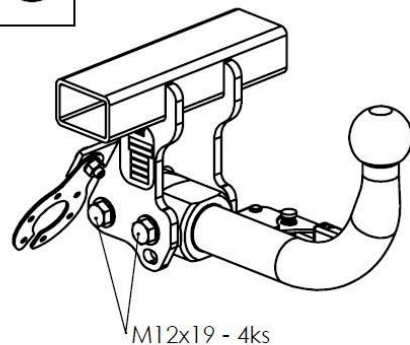

M8x20 - 1ks

M10x30 - 8ks  
M12x30 - 4ks  
M12x70 - 2ks (A)  
M12x90 - 2ks (I)  
M12x19 - 4ks (C)

M8 - 1ks

M10 - 2ks  
M12 - 6ks (A, I)  
M12 - 4ks (C)

PP8 - 1ks

PP10 - 8ks  
PP12 - 6ks (A, I)  
PP12 - 8ks (C)

M10Z/17 - 4ks

C

M12x19 - 4ks

DETAIL

Galina®

M12x90 - 2ks

AIC 400 0 3

CITROEN C3 AIRCROSS  
Kód: C0735(A,I,C) 14. 2. 2018