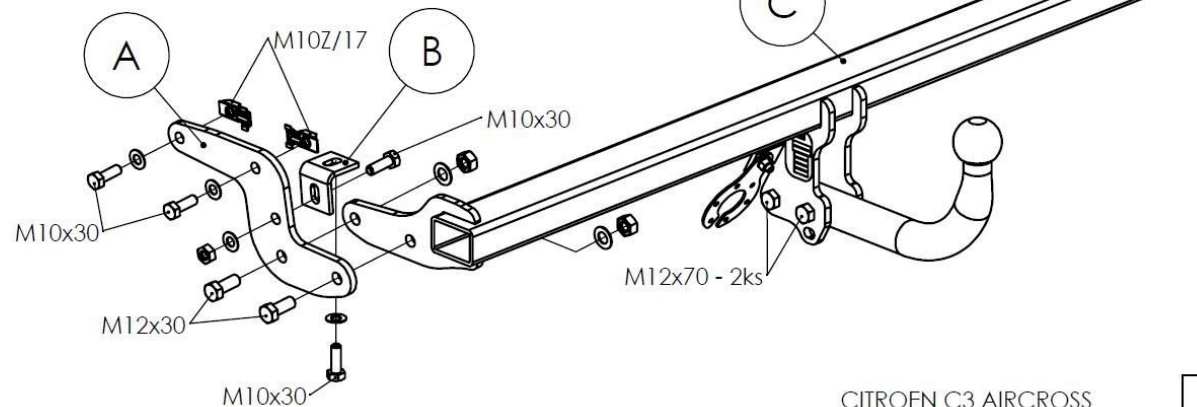

M10Z/17 - 4ks

C

M12x19 - 4ks

DETAIL

Galina®

M12x90 - 2ks

AIC 400 0 3

CITROEN C3 AIRCROSS  
Kód: C0735(A,I,C) 14. 2. 2018